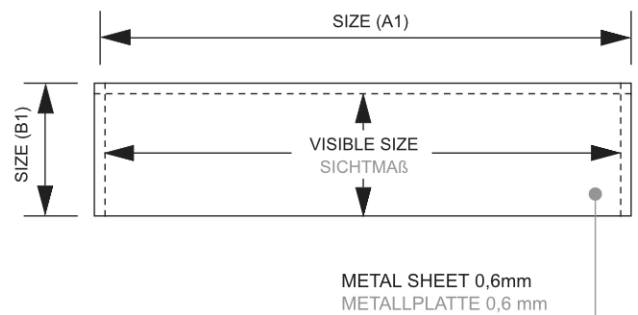

PRODUKTBLATT

Outdoor Menüschaukasten Logo LED 4x A4 Hoch Schwarz

SCZ4xA4LEDC9005

- 37 mm eloxiertes Aluminiumprofil
- Perfekt vor Restaurants, Bars und Cafés
- Logo-Panel für individuelle Brandings

PRODUKTBLATT

Outdoor Menüschaukasten Logo LED 4x A4 Hoch Schwarz

SCZ4xA4LEDC9005

ACCESSORIES ZUBEHÖR

Article code	LOGOPLATE SIZE	LOGOPLATE VISIBLE SIZE
Artikelcode	LOGOPLATTE FORMAT	LOGOPLATTE SICHTMAß
SCZ1XA4/SCZ1XA4LED	234 x 100 mm	220 x 93 mm
SCZ2XA4/SCZ2XA4LED	449 x 100 mm	435 x 93 mm
SCZ2XA4T/SCZ2XA4TLED	234 x 100 mm	220 x 93 mm
SCZ4XA4/SCZ4XA4LED	449 x 100 mm	435 x 93 mm

PRODUKTBLATT

Outdoor Menüschaukasten Logo LED 4x A4 Hoch Schwarz

SCZ4xA4LEDC9005

BASISINFORMATIONEN

SKU	Sizes (mm) (A x B x C)	Format (mm)	Sichtbare Größe (mm) (VXxVY)	Lochabstand (mm) (XxY)
SCZ4xA4LEDC9005	505 x 779 x 23	4 x A4	435 x 616 mm	-

Ausrichtung	Weight (kg)
Senkrecht	5,27

ELEKTRISCHE PARAMETER

Beleuchtung	Lichtfarbe (K)	Helligkeit (cd)	Lichtintensität (lx)	Leistung (W)
Ja	6000 - 7000 K	-	-	2,4 W

VERPACKUNGSMFORMATIONEN

Verpackungseinheit 1 (mm)	Verpackungseinheit 2 (mm)	Verpackungseinheit 3 (mm)
803 x 529 x 55	-	-