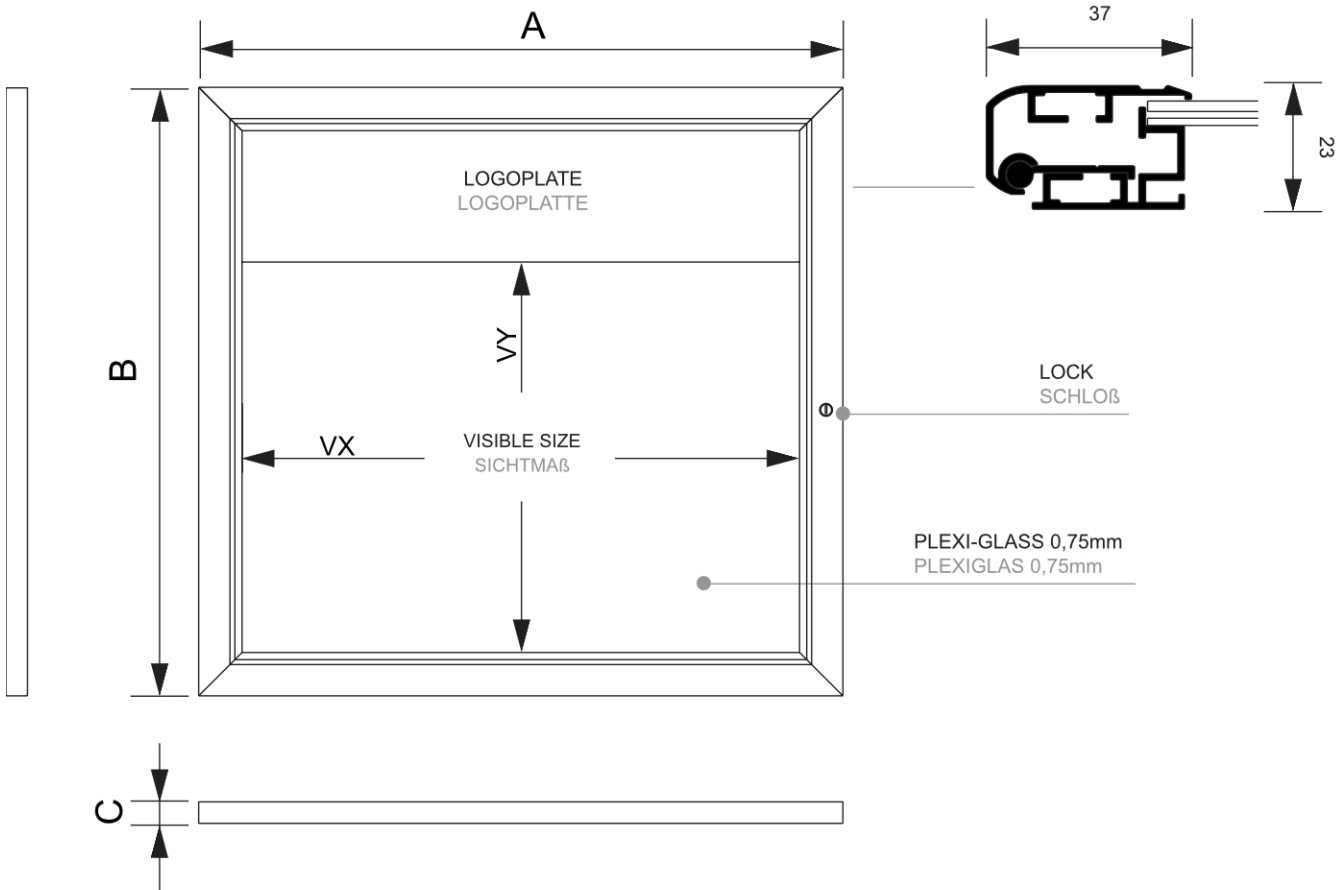

PRODUKTBLATT

Outdoor Menüschaukasten Logo LED 4x A4 Hoch Schwarz

SCZ4xA4LEDC9005

- 37 mm eloxiertes Aluminiumprofil
- Perfekt vor Restaurants, Bars und Cafés
- Logo-Panel für individuelle Brandings

PRODUKTBLATT

Outdoor Menüschaukasten Logo LED 4x A4 Hoch Schwarz

SCZ4xA4LEDC9005

ACCESSORIES ZUBEHÖR

Article code	LOGOPLATE SIZE	LOGOPLATE VISIBLE SIZE
Artikelcode	LOGOPLATTE FORMAT	LOGOPLATTE SICHTMAß
SCZ1XA4/SCZ1XA4LED	234 x 100 mm	220 x 93 mm
SCZ2XA4/SCZ2XA4LED	449 x 100 mm	435 x 93 mm
SCZ2XA4T/SCZ2XA4TLED	234 x 100 mm	220 x 93 mm
SCZ4XA4/SCZ4XA4LED	449 x 100 mm	435 x 93 mm

PRODUKTBLATT

Outdoor Menüschaukasten Logo LED 4x A4 Hoch Schwarz

SCZ4xA4LEDC9005

BASISINFORMATIONEN

SKU	Sizes (mm) (A x B x C)	Format (mm)	Sichtbare Größe (mm) (VXxVY)	Lochabstand (mm) (XxY)
SCZ4xA4LEDC9005	505 x 779 x 23	4 x A4	435 x 616 mm	-

Ausrichtung	Weight (kg)
Senkrecht	5,27

ELEKTRISCHE PARAMETER

Beleuchtung	Lichtfarbe (K)	Helligkeit (cd)	Lichtintensität (lx)	Leistung (W)
Ja	6000 - 7000 K	-	-	2,4 W

VERPACKUNGSMFORMATIONEN

Verpackungseinheit 1 (mm)	Verpackungseinheit 2 (mm)	Verpackungseinheit 3 (mm)
803 x 529 x 55	-	-