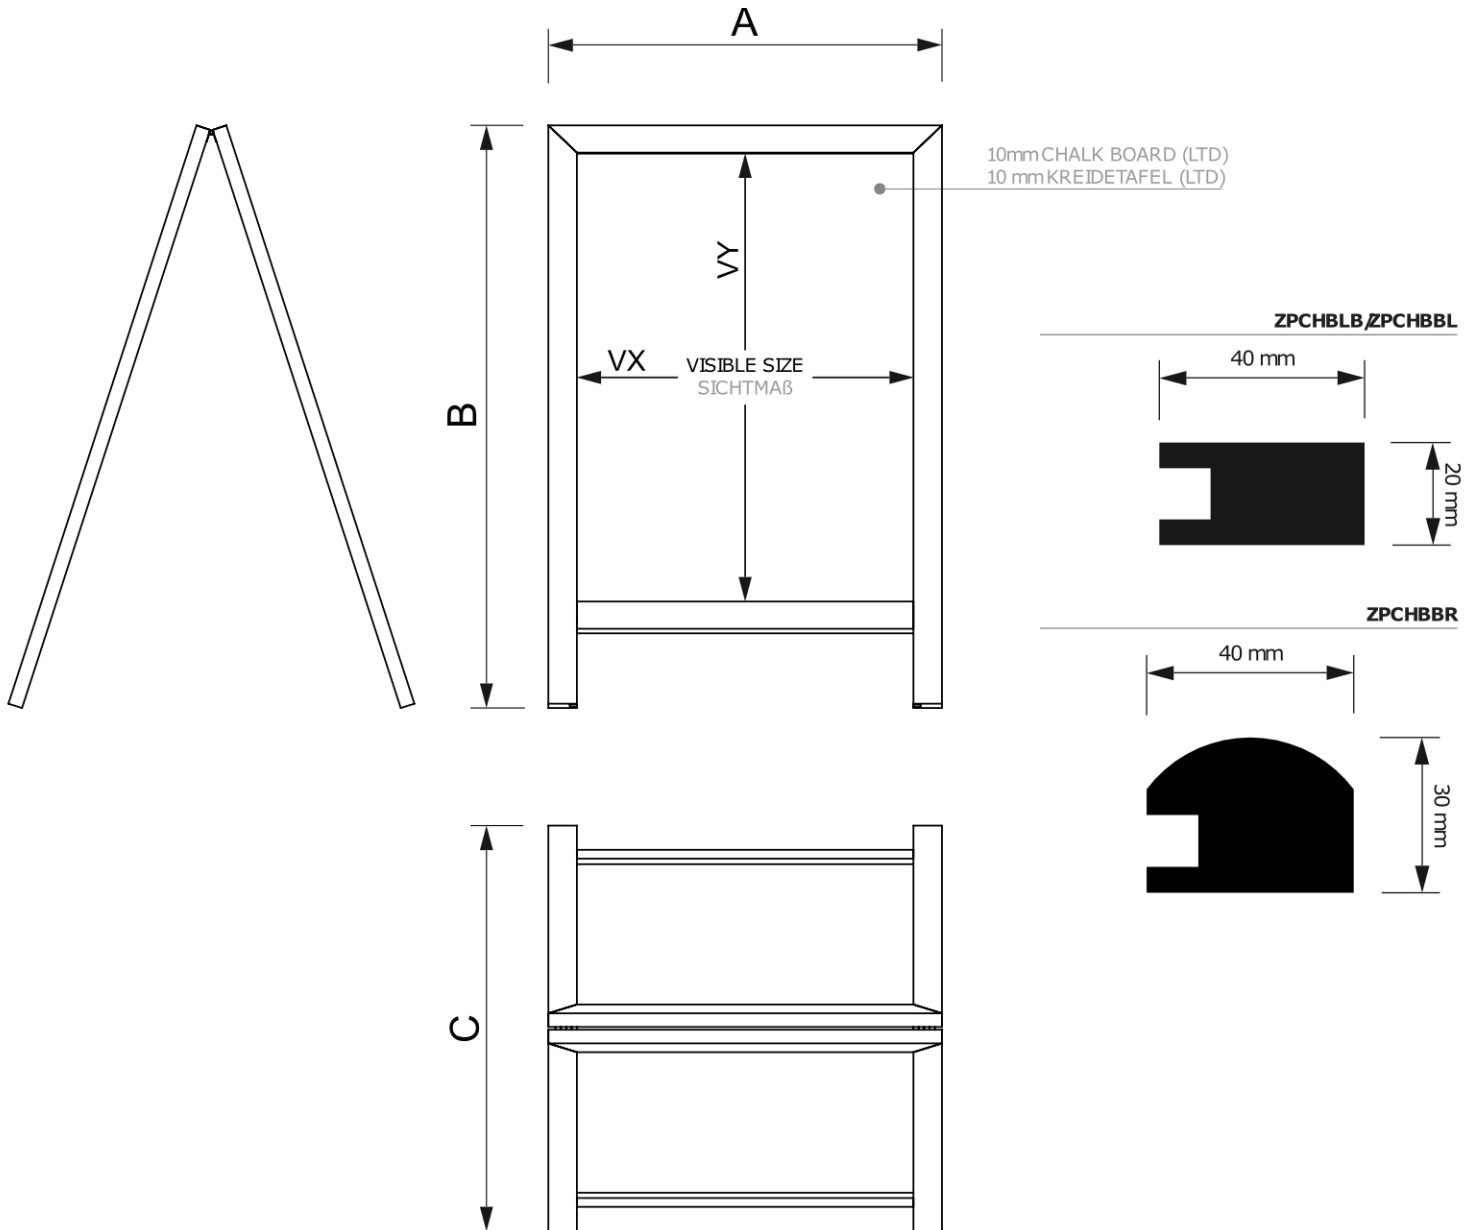

PRODUKTBLATT

Natura Kreidetafel Kundenstopper 68 x 120 cm Dunkelbraun

ZPCHBBR68x120

ACCESSORIES ZUBEHÖR

SCRITTO® CHALKMARKERS
KREIDESTIFT