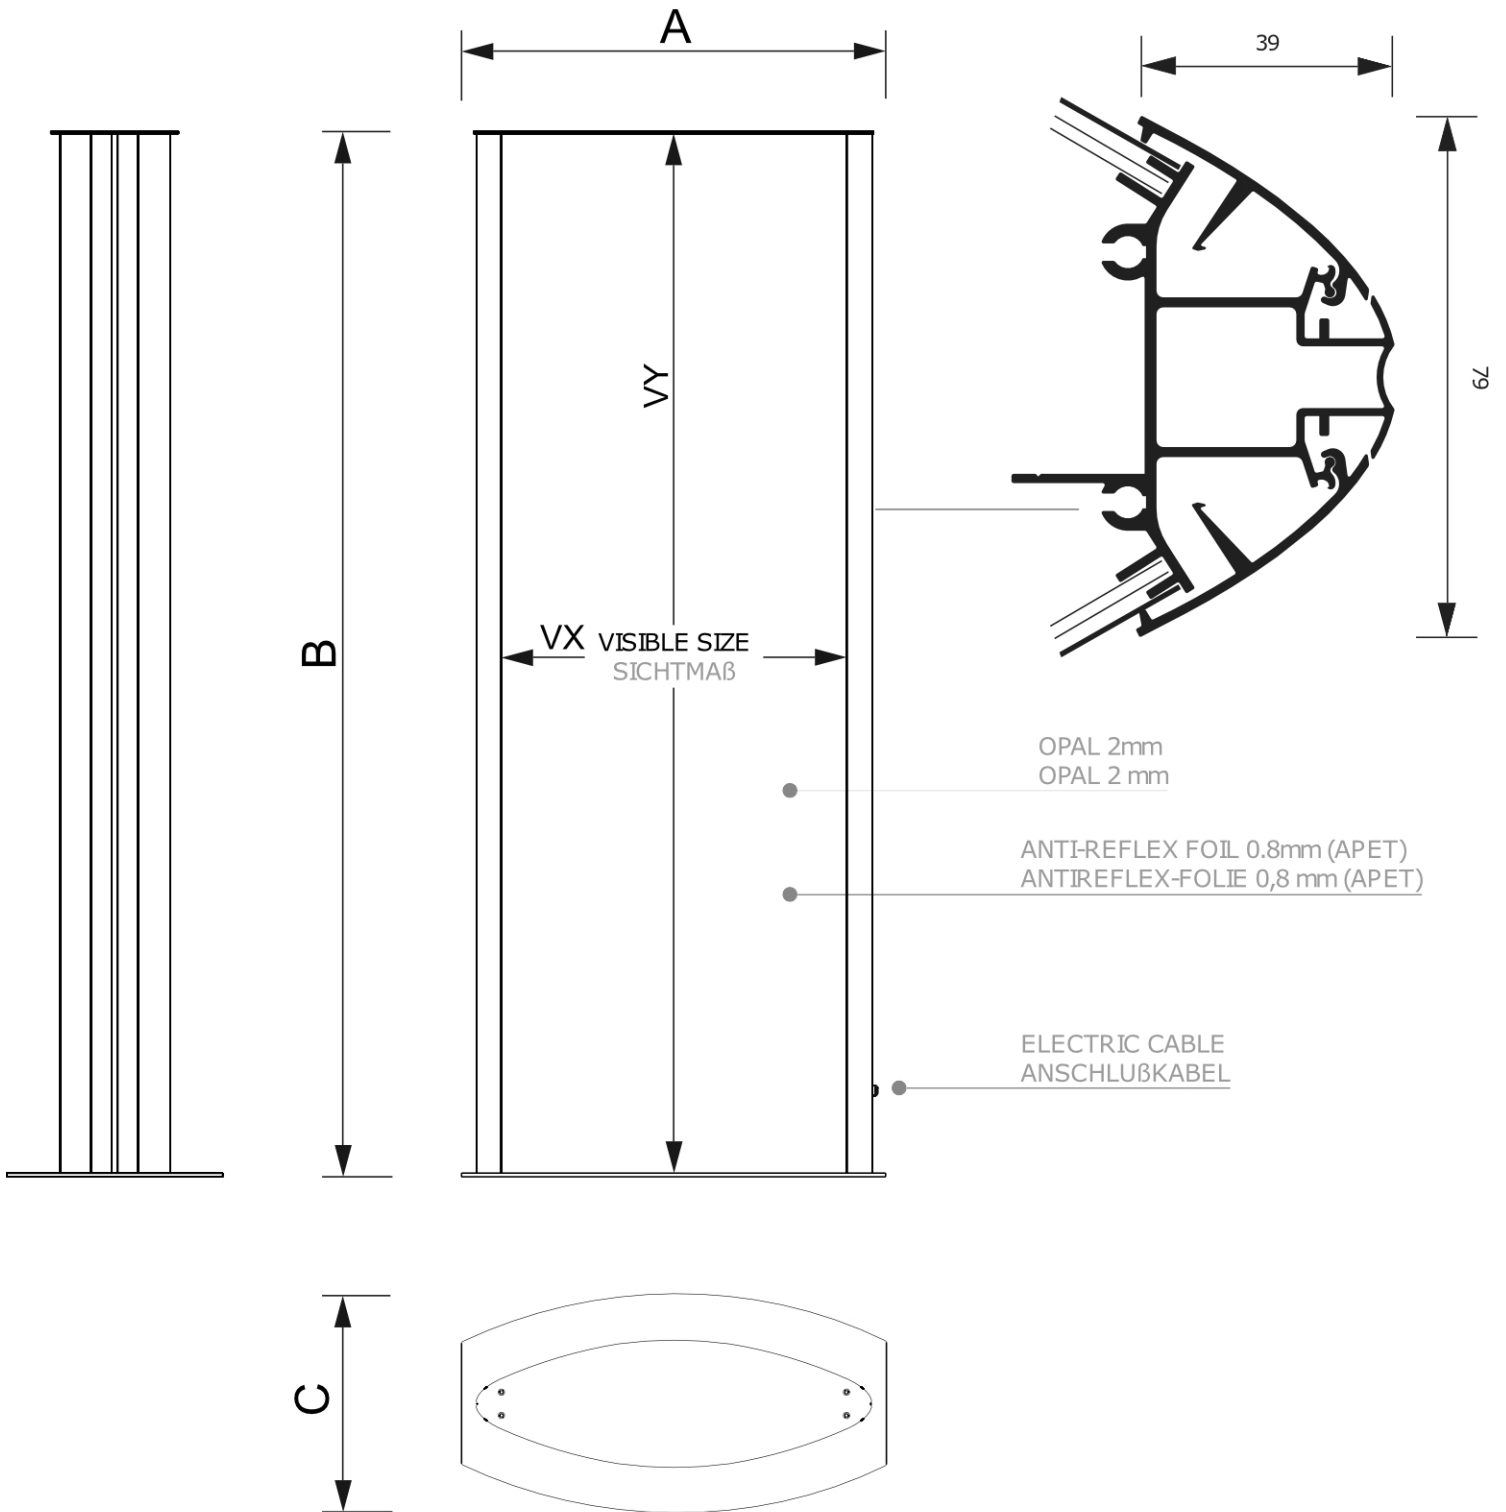

Arcuato® Leuchtsäule LED 2x A1

TL2xA1LED

- Spezielles ovales Design für optimalen LED-Effekt
- Stabil dank pulverbeschichteter Stahlbasis
- Klappprofile für einfache Plakatwechsel

PRODUKTBLATT

Arcuato® Leuchtsäule LED 2x A1

TL2xA1LED

PRODUKTBLATT

Arcuato® Leuchtsäule LED 2x A1

TL2xA1LED

BASISINFORMATIONEN

SKU	Sizes (mm) (A x B x C)	Format (mm)	Sichtbare Größe (mm) (VXxVY)	Lochabstand (mm) (XxY)
TL2xA1LED	641 x 1697 x 350	2 x A1	574 x 1682 m	-

Ausrichtung	Weight (kg)
Senkrecht	23,32

ELEKTRISCHE PARAMETER

Beleuchtung	Lichtfarbe (K)	Helligkeit (cd)	Lichtintensität (lx)	Leistung (W)
Ja	6000 - 7000 K	-	-	2 x 24 W

VERPACKUNGSGINFORMATIONEN

Verpackungseinheit 1 (mm)	Verpackungseinheit 2 (mm)	Verpackungseinheit 3 (mm)
1710 x 660 x 350	-	-