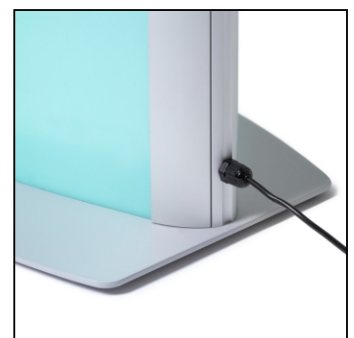

Arcuato® Leuchtsäule LED 2x A1

TL2xA1LED

- Spezielles ovales Design für optimalen LED-Effekt
- Stabil dank pulverbeschichteter Stahlbasis
- Klappprofile für einfache Plakatwechsel

PRODUKTBLATT

Arcuato® Leuchtsäule LED 2x A1

TL2xA1LED

PRODUKTBLATT

Arcuato® Leuchtsäule LED 2x A1

TL2xA1LED

BASISINFORMATIONEN

SKU	Sizes (mm) (A x B x C)	Format (mm)	Sichtbare Größe (mm) (VXxVY)	Lochabstand (mm) (XxY)
TL2xA1LED	641 x 1697 x 350	2 x A1	574 x 1682 m	-

Ausrichtung	Weight (kg)
Senkrecht	23,32

ELEKTRISCHE PARAMETER

Beleuchtung	Lichtfarbe (K)	Helligkeit (cd)	Lichtintensität (lx)	Leistung (W)
Ja	6000 - 7000 K	-	-	2 x 24 W

VERPACKUNGSGINFORMATIONEN

Verpackungseinheit 1 (mm)	Verpackungseinheit 2 (mm)	Verpackungseinheit 3 (mm)
1710 x 660 x 350	-	-