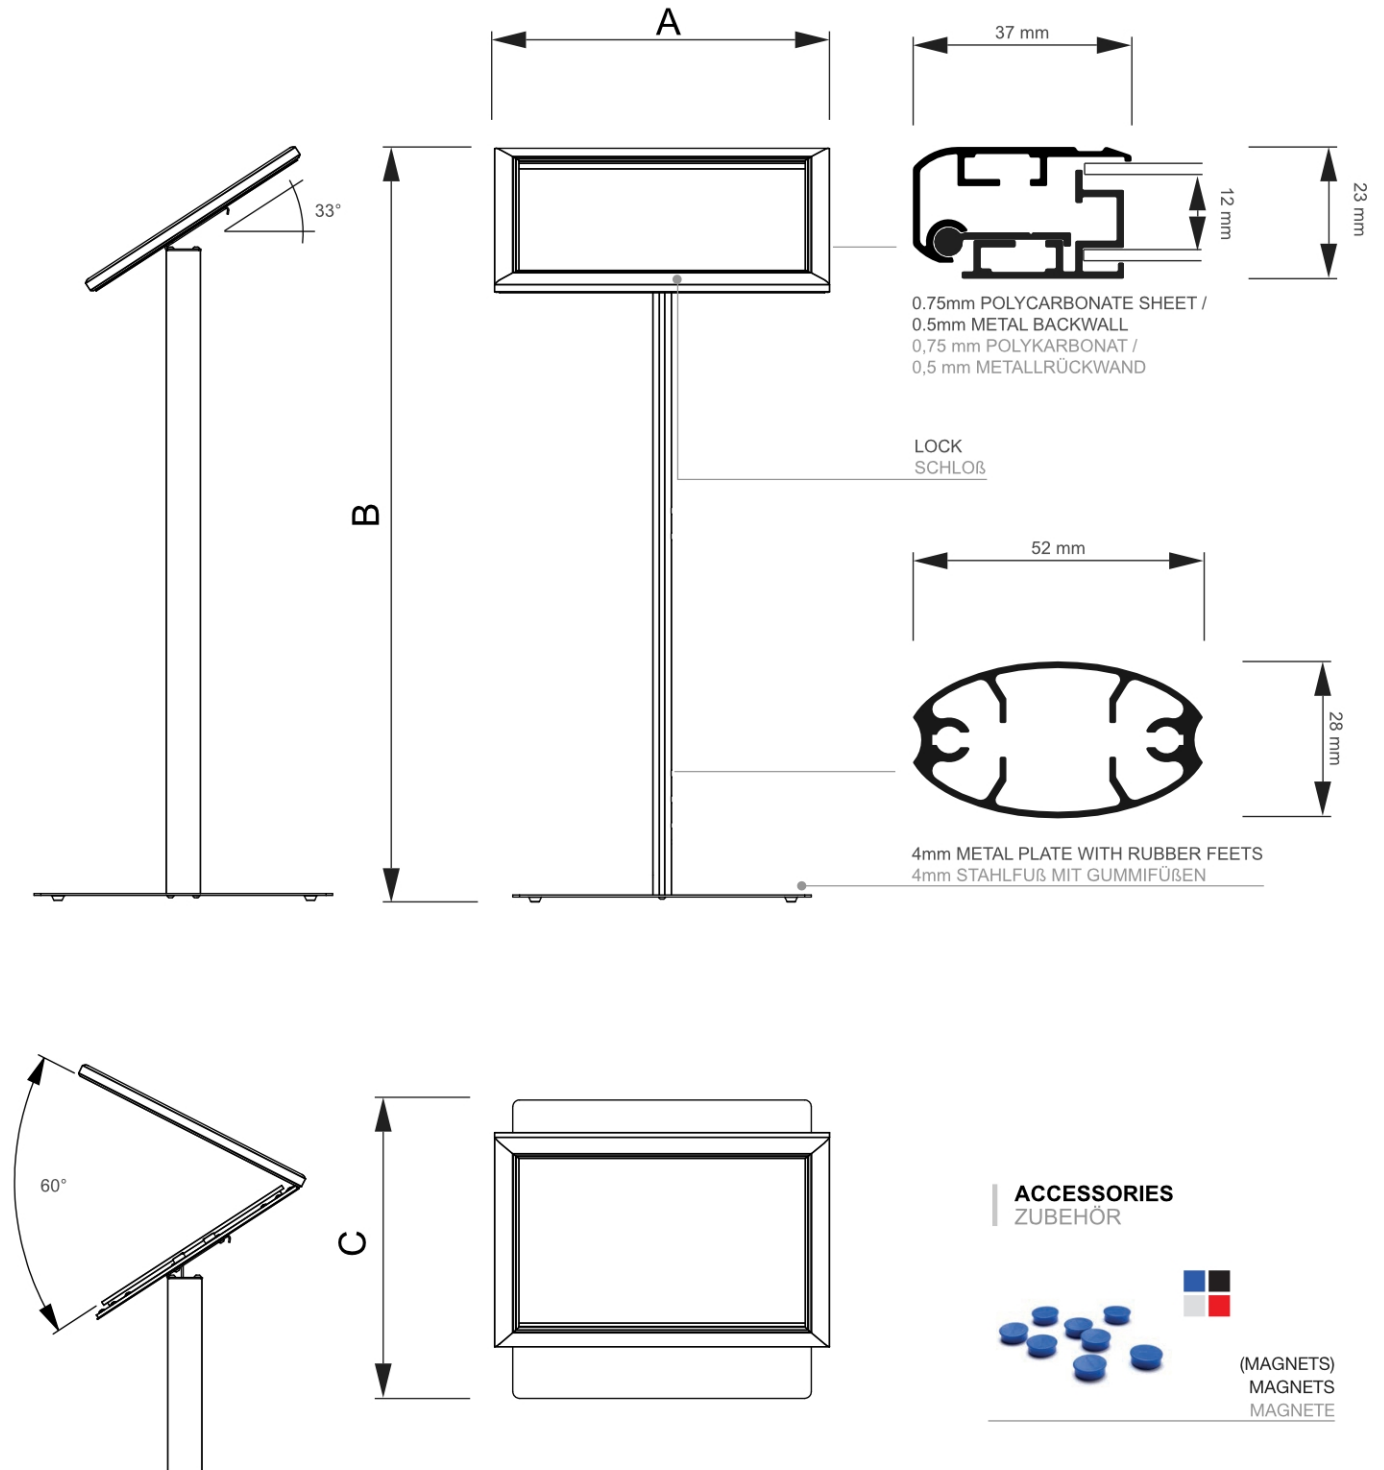

## Abschließbarer Menüstander Schwarz 2x A4

MBSCZN2xA4C9005

- Minimalistic elegantes Design
- Abschließbarer Aluminium Schaukasten auf der Oberseite
- Schwere Stahlgrundplatte

## Abschließbarer Menüstander Schwarz 2x A4

MBSCZN2xA4C9005

**i** NOTE: ELECTRICAL CONNECTION MUST BE INDOOR.  
PRODUCT CAN NOT BE EXPOSED TO RAIN.  
ACHTUNG: DER ELEKTRISCHE ANSCHLUSS MUSS IM INNENBEREICH ERFOLGEN.  
PRODUKT KANN NICHT DEM REGEN AUSGESETZT WERDEN.

## Abschließbarer Menüstander Schwarz 2x A4

MBSCZN2xA4C9005

### BASISINFORMATIONEN

SKU	Sizes (mm) (A x B x C)	Format (mm)	Sichtbare Größe (mm) (VXxVY)	Lochabstand (mm) (XxY)
MBSCZN2xA4C9005	505 x 1125 x 450	2 x A4	435 x 307	-

Ausrichtung	Weight (kg)
Senkrecht	9,00