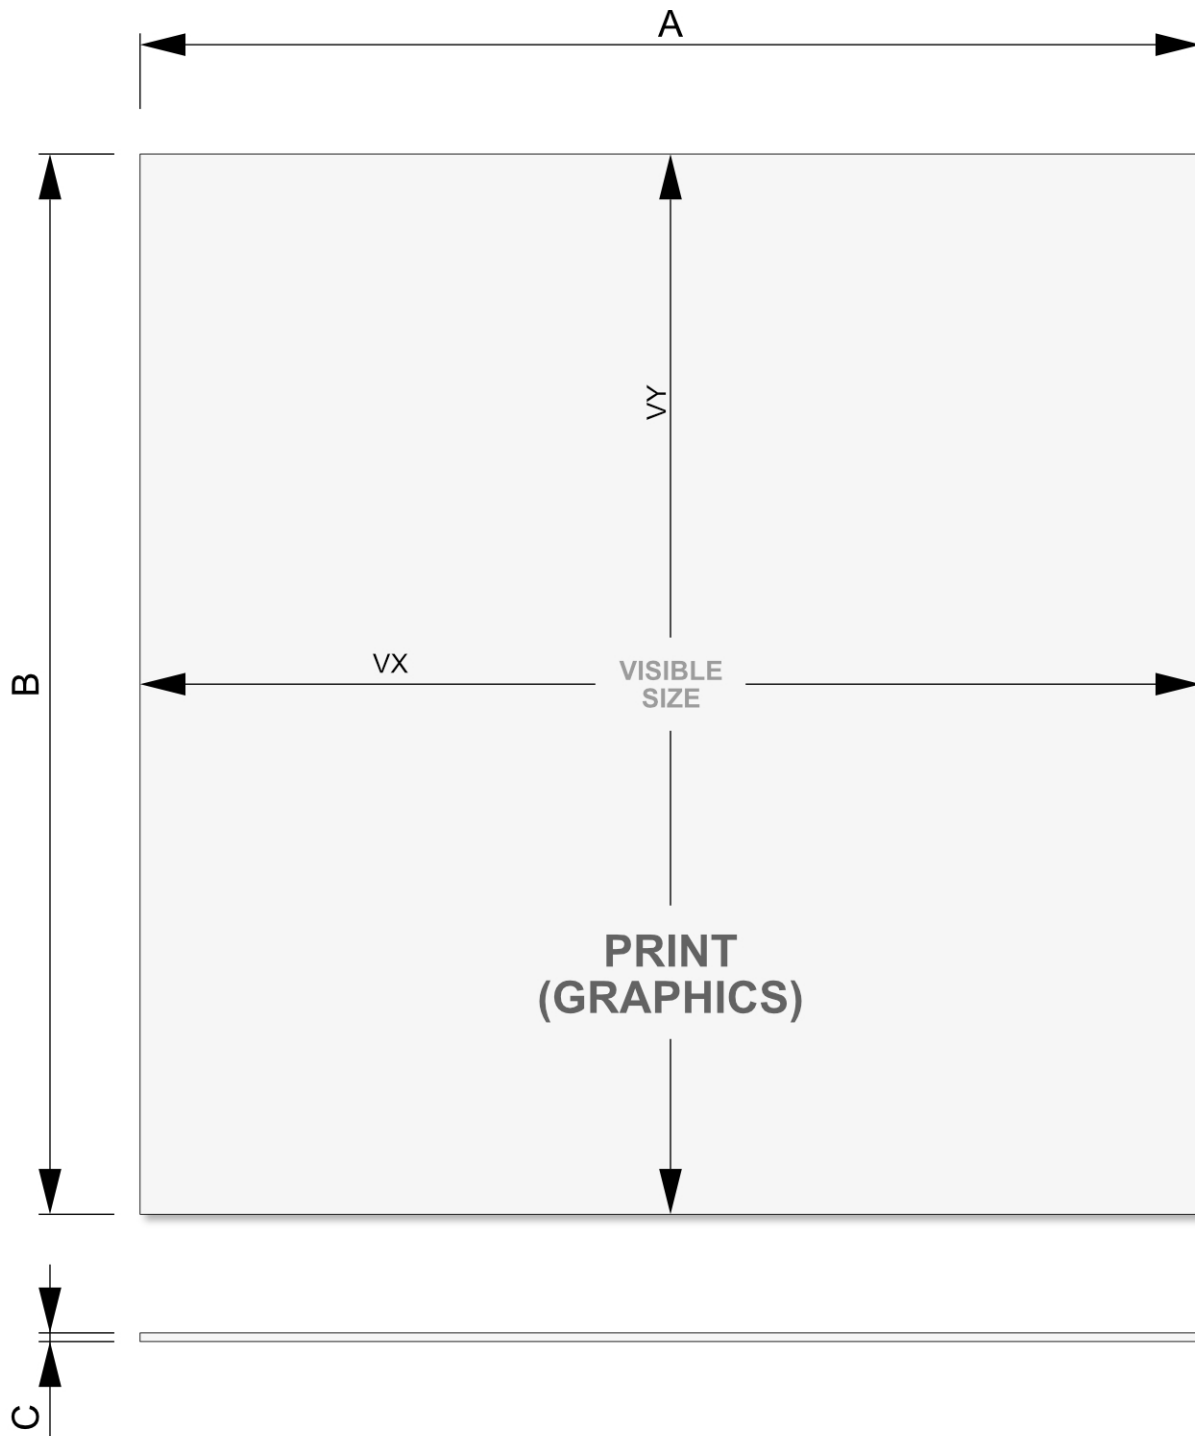

PRODUKTBLATT

Brightbox 300 x 240 cm Block-Out

BBOX300-240BO