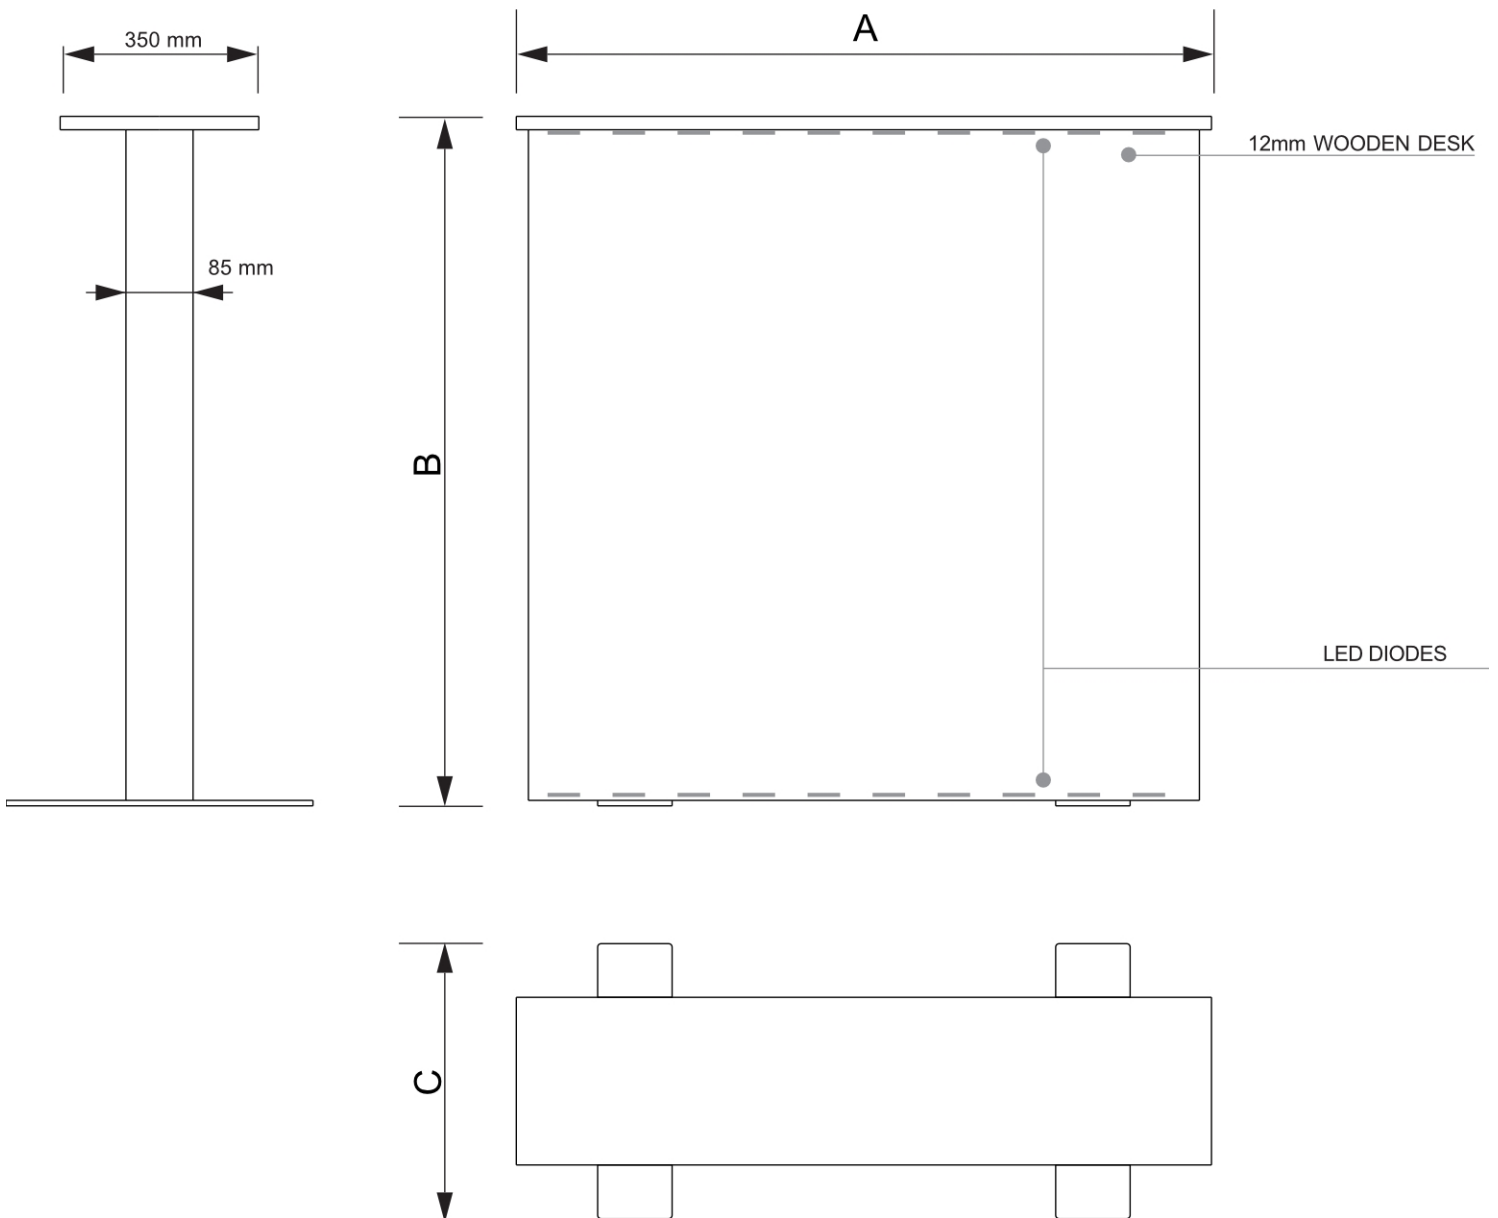

PRODUKTBLATT

Brightbox Counter Fold&Go

CBBOXFOLD-TTB

- Beleuchtete Theke mit LED
- Mühelose Aufstellung durch
- Einfaltung Einfache Anbringung und Wechsel von Spanndrucken (SEG)
- 85 mm dickes Rahmen
- Für einseitigen und doppelseitigen Gebrauch

PRODUKTBLATT

Brightbox Counter Fold&Go

CBBOXFOLD-TTB

PRODUKTBLATT

Brightbox Counter Fold&Go

CBBOXFOLD-TTB

BASISINFORMATIONEN

SKU	Sizes (mm) (A x B x C)	Format (mm)	Sichtbare Größe (mm) (VXxVY)	Lochabstand (mm) (XxY)
CBBOXFOLD-TTB	1000 x 1025 x 400	1000 x 1000 mm	993 x 993 mm	-

Ausrichtung	Weight (kg)
Senkrecht	8,71

ELEKTRISCHE PARAMETER

Beleuchtung	Lichtfarbe (K)	Helligkeit (cd)	Lichtintensität (lx)	Leistung (W)
Ja	+/- 6500 K	-	2685	60 W

VERPACKUNGSGEOMETRIE

Verpackungseinheit 1 (mm)	Verpackungseinheit 2 (mm)	Verpackungseinheit 3 (mm)
1230 x 500 x 230	-	-