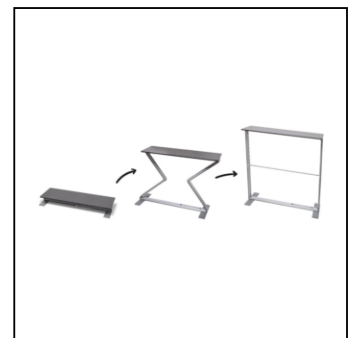

PRODUKTBLATT

Brightbox Counter Fold&Go

CBBOXFOLD-TTB

- Beleuchtete Theke mit LED
- Mühelose Aufstellung durch
- Einfaltung Einfache Anbringung und Wechsel von Spanndrucken (SEG)
- 85 mm dickes Rahmen
- Für einseitigen und doppelseitigen Gebrauch

PRODUKTBLATT

Brightbox Counter Fold&Go

CBBOXFOLD-TTB

PRODUKTBLATT

Brightbox Counter Fold&Go

CBBOXFOLD-TTB

BASISINFORMATIONEN

SKU	Sizes (mm) (A x B x C)	Format (mm)	Sichtbare Größe (mm) (VXxVY)	Lochabstand (mm) (XxY)
CBBOXFOLD-TTB	1000 x 1025 x 400	1000 x 1000 mm	993 x 993 mm	-

Ausrichtung	Weight (kg)
Senkrecht	8,71

ELEKTRISCHE PARAMETER

Beleuchtung	Lichtfarbe (K)	Helligkeit (cd)	Lichtintensität (lx)	Leistung (W)
Ja	+/- 6500 K	-	2685	60 W

VERPACKUNGSGEOMETRIE

Verpackungseinheit 1 (mm)	Verpackungseinheit 2 (mm)	Verpackungseinheit 3 (mm)
1230 x 500 x 230	-	-