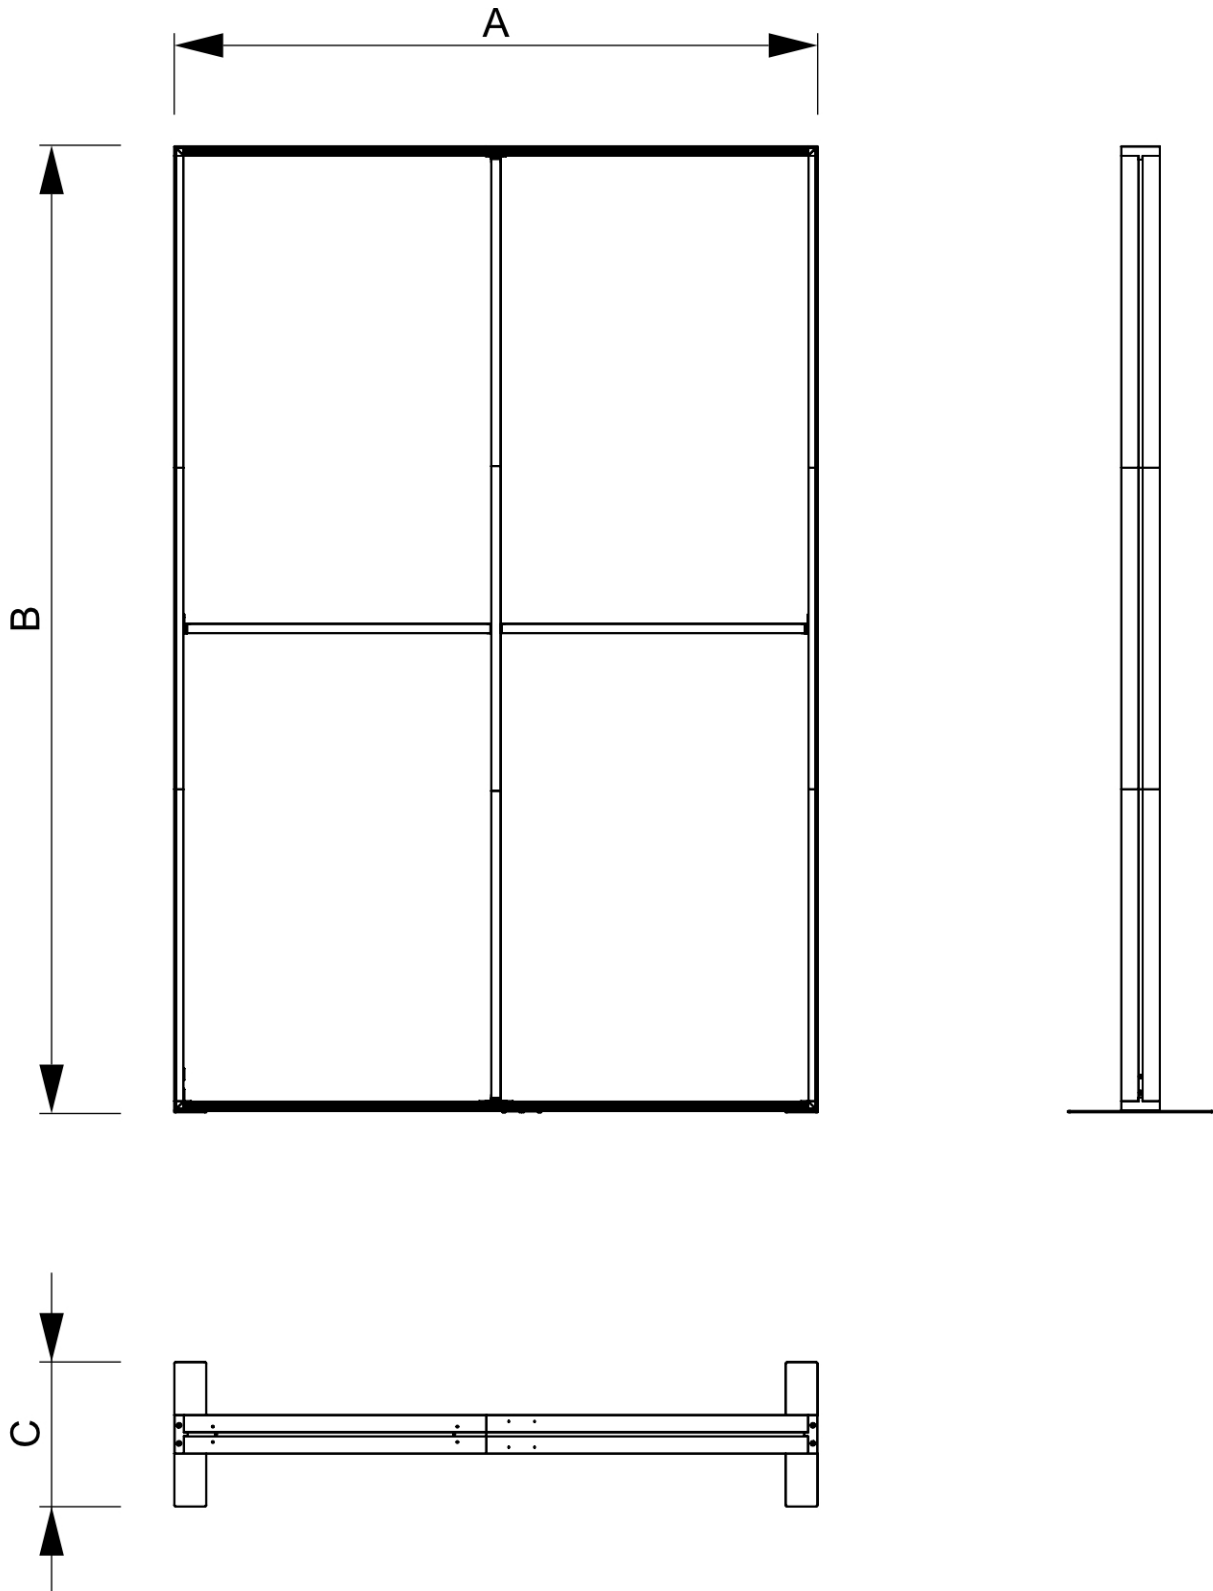

PRODUKTBLATT

Brightbox Pro Flex Wand 100 x 250 cm Doppelseitig

BBOXPFD100-250

- **Stabiler und beeindruckender Leuchtrahmen in 250 und 300 cm Höhe**
- **Werkzeuglose und schrittweise Montage**
- **Beidseitige Sichtbarkeit**

PRODUKTBLATT

Brightbox Pro Flex Wand 100 x 250 cm Doppelseitig

BBOXPFD100-250

PRODUKTBLATT

Brightbox Pro Flex Wand 100 x 250 cm Doppelseitig

BBOXPFD100-250

BASISINFORMATIONEN

SKU	Sizes (mm) (A x B x C)	Format (mm)	Sichtbare Größe (mm) (VXxVY)	Lochabstand (mm) (XxY)
BBOXPFD100-250	1000 x 2510 x 450	1000 x 2500 mm	1000 x 2500 mm	-

Ausrichtung	Weight (kg)
Senkrecht	18,90

ELEKTRISCHE PARAMETER

Beleuchtung	Lichtfarbe (K)	Helligkeit (cd)	Lichtintensität (lx)	Leistung (W)
Ja	+/- 6500 K	-	9300	96 W

VERPACKUNGSGEOMETRIE

Verpackungseinheit 1 (mm)	Verpackungseinheit 2 (mm)	Verpackungseinheit 3 (mm)
1210 x 420 x 360	-	-