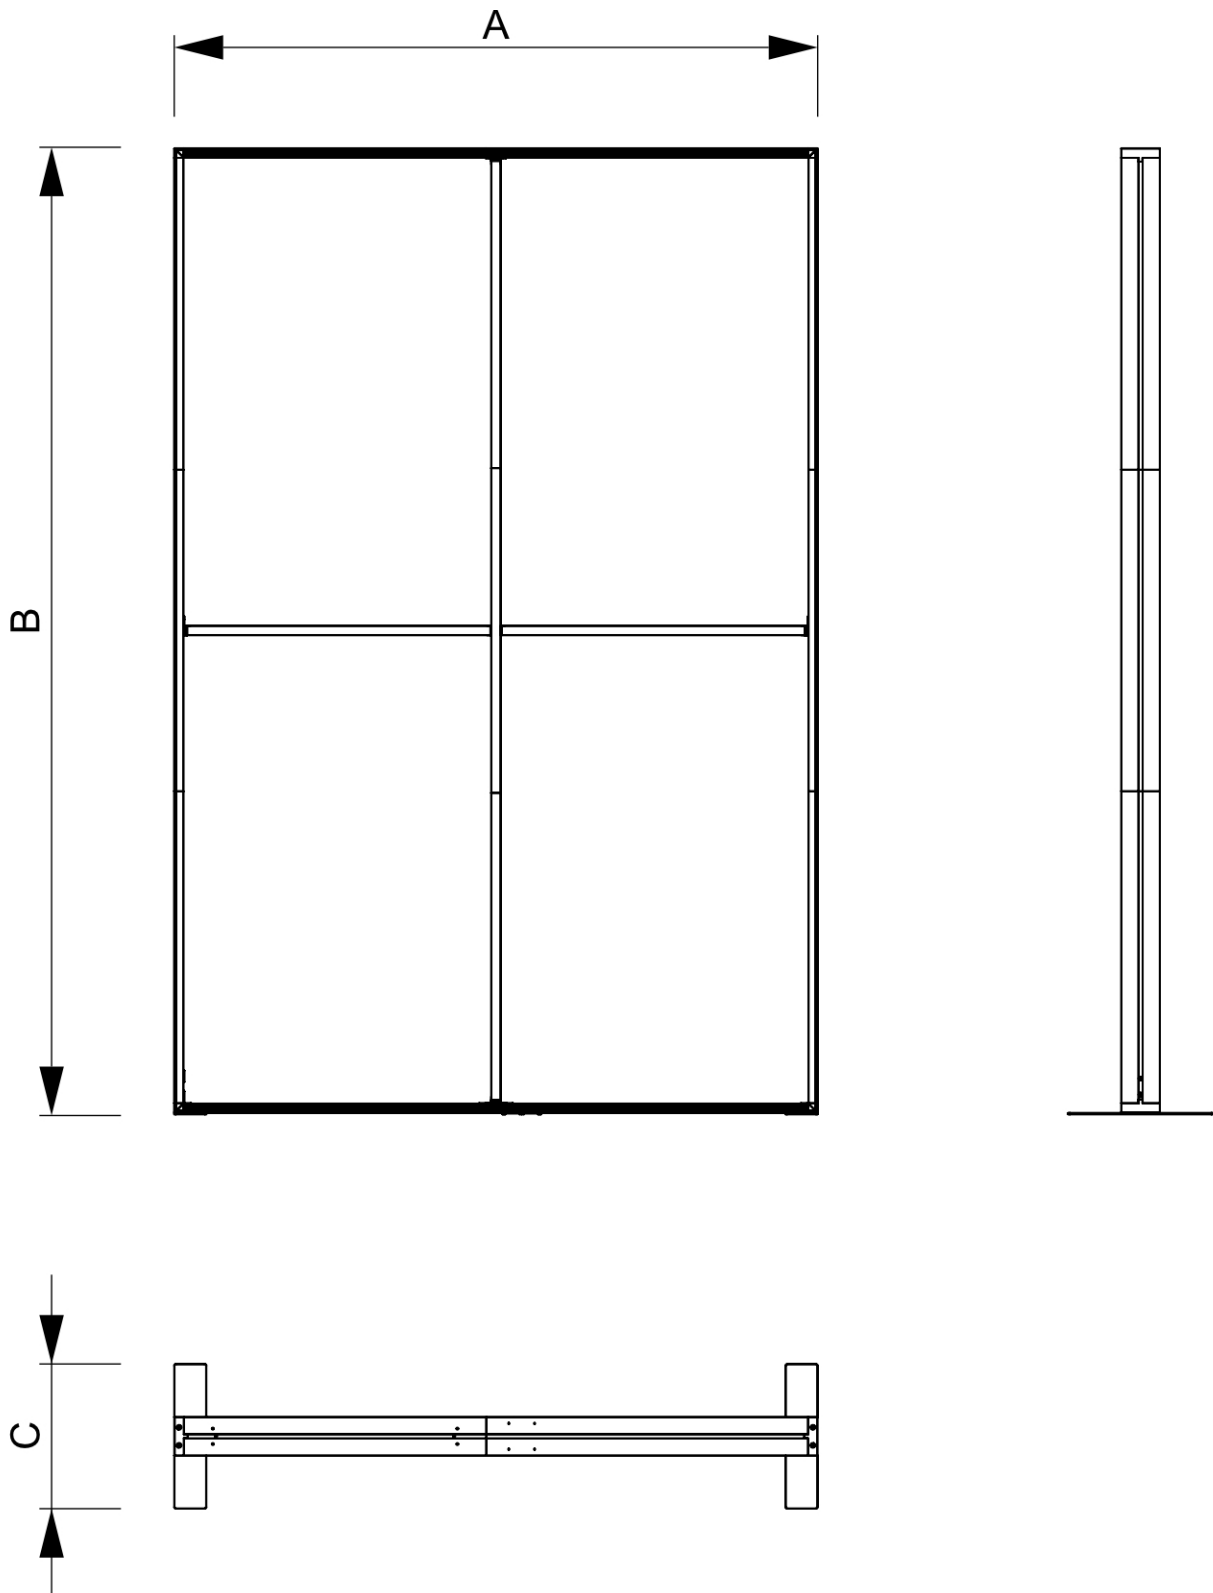

## Brightbox Pro Flex Wand 100 x 300 cm Doppelseitig

BBOXPFD100-300

- Stabiler und beeindruckender Leuchtrahmen in 250 und 300 cm Höhe
- Werkzeuglose und schrittweise Montage
- Beidseitige Sichtbarkeit

## Brightbox Pro Flex Wand 100 x 300 cm Doppelseitig

BBOXPFD100-300

### BASISINFORMATIONEN

SKU	Sizes (mm) (A x B x C)	Format (mm)	Sichtbare Größe (mm) (VXxVY)	Lochabstand (mm) (XxY)
BBOXPFD100-300	1000 x 3010 x 450	1000 x 3000 mm	1000 x 3000 mm	-

Ausrichtung	Weight (kg)
Senkrecht	19,85