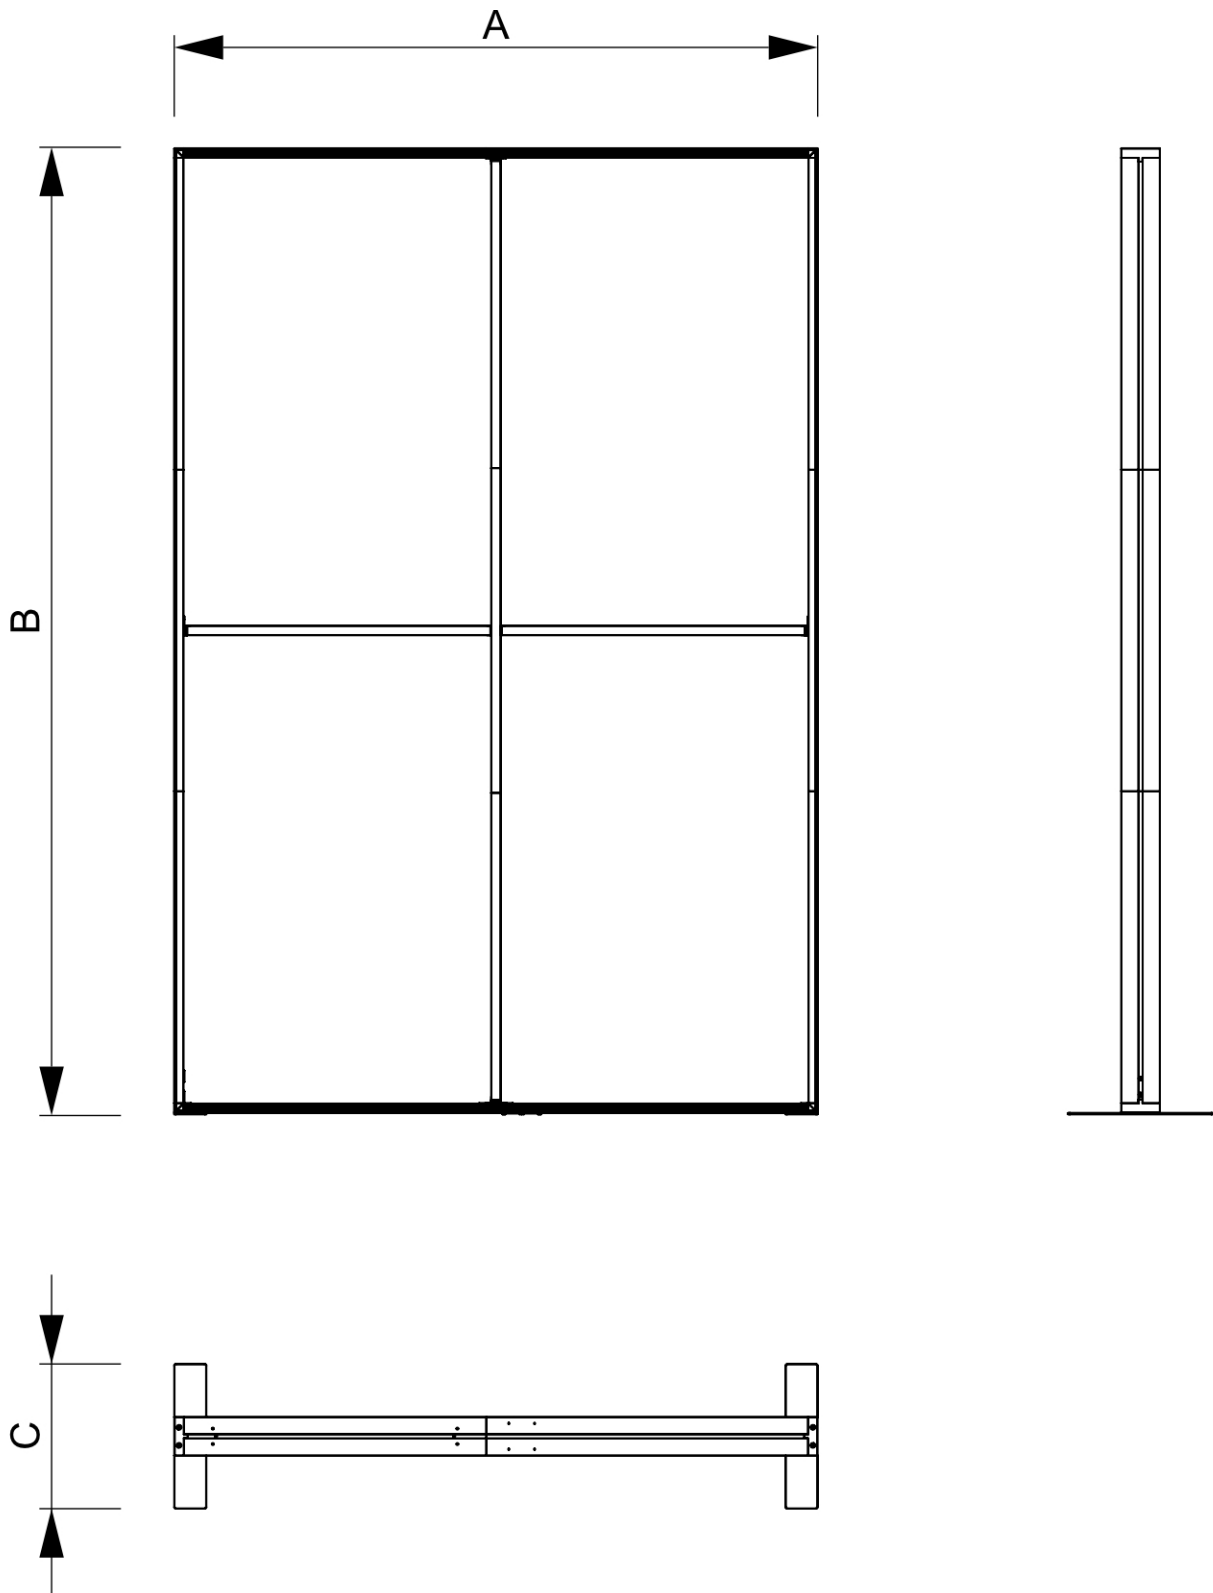

PRODUKTBLATT

Brightbox Pro Flex Wand 200 x 250 cm Doppelseitig

BBOXPFD200-250

- Stabiler und beeindruckender Leuchtrahmen in 250 und 300 cm Höhe
- Werkzeuglose und schrittweise Montage
- Beidseitige Sichtbarkeit

PRODUKTBLATT

Brightbox Pro Flex Wand 200 x 250 cm Doppelseitig

BBOXPFD200-250

PRODUKTBLATT

Brightbox Pro Flex Wand 200 x 250 cm Doppelseitig

BBOXPFD200-250

BASISINFORMATIONEN

SKU	Sizes (mm) (A x B x C)	Format (mm)	Sichtbare Größe (mm) (VXxVY)	Lochabstand (mm) (XxY)
BBOXPFD200-250	2000 x 2510 x 450	2000 x 2500 mm	2000 x 2500 mm	-

Ausrichtung	Weight (kg)
Senkrecht	25,45

ELEKTRISCHE PARAMETER

Beleuchtung	Lichtfarbe (K)	Helligkeit (cd)	Lichtintensität (lx)	Leistung (W)
Ja	+/- 6500 K	-	9300	204 W

VERPACKUNGSGEOMETRIE

Verpackungseinheit 1 (mm)	Verpackungseinheit 2 (mm)	Verpackungseinheit 3 (mm)
1220 x 560 x 360	-	-