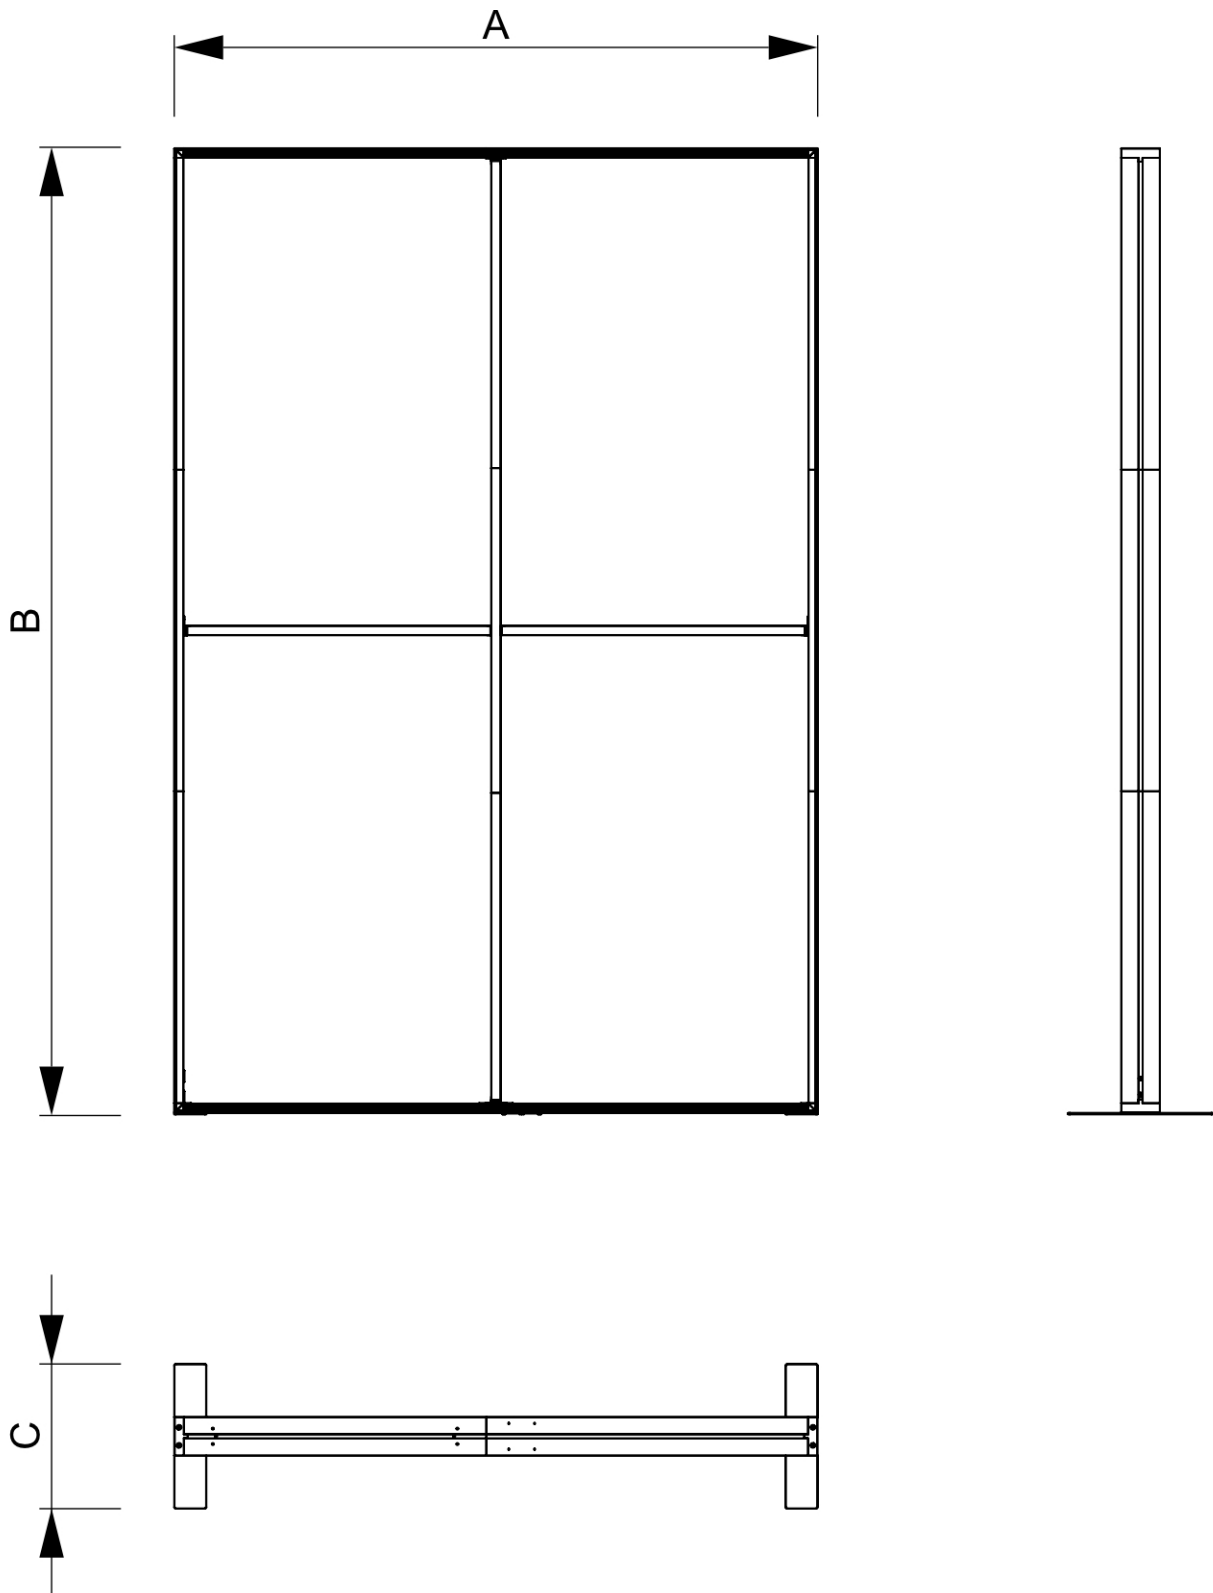

## Brightbox Pro Flex Wand 200 x 300 cm Doppelseitig

BBOXPFD200-300

- **Stabiler und beeindruckender Leuchtrahmen in 250 und 300 cm Höhe**
- **Werkzeuglose und schrittweise Montage**
- **Beidseitige Sichtbarkeit**

## Brightbox Pro Flex Wand 200 x 300 cm Doppelseitig

BBOXPFD200-300

### BASISINFORMATIONEN

SKU	Sizes (mm) (A x B x C)	Format (mm)	Sichtbare Größe (mm) (VXxVY)	Lochabstand (mm) (XxY)
BBOXPFD200-300	2000 x 3010 x 450	2000 x 3000 mm	2000 x 3000 mm	-

Ausrichtung	Weight (kg)
Senkrecht	26,25