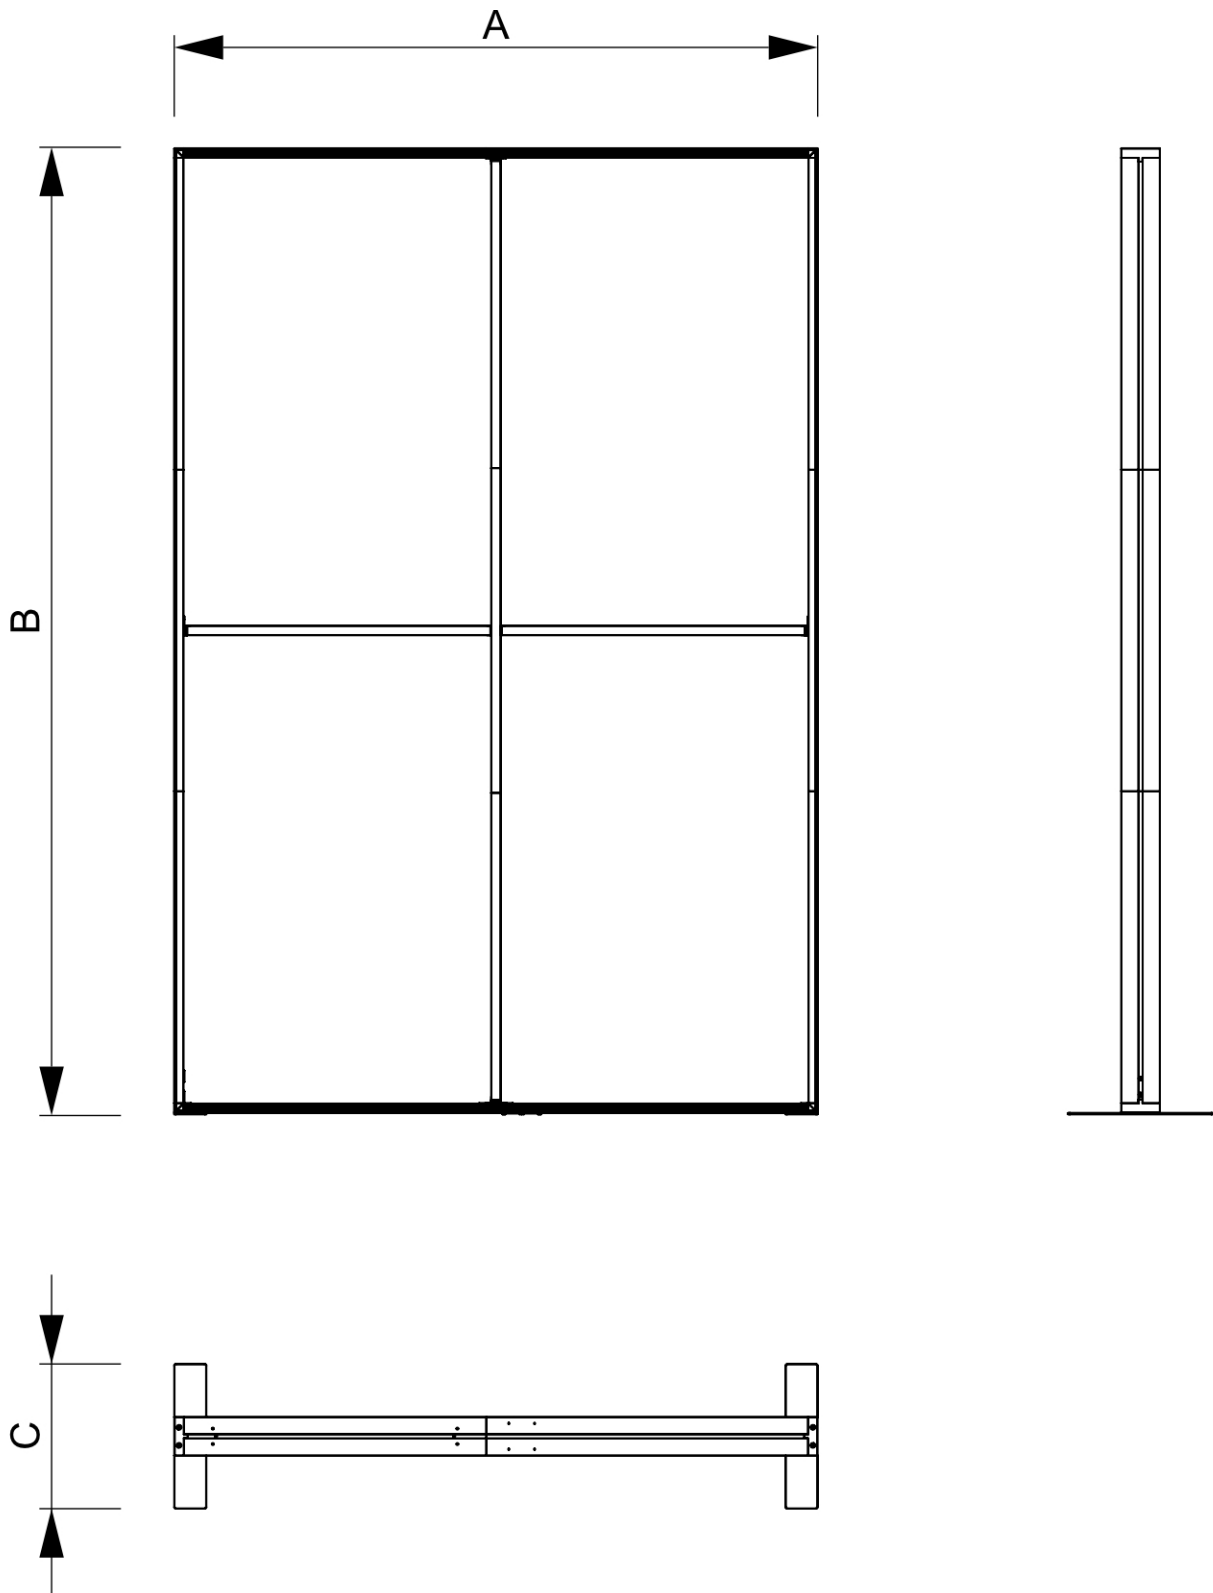

## Brightbox Pro Flex Wand 300 x 300 cm Doppelseitig

BBOXPFD300-300

- Stabiler und beeindruckender Leuchtrahmen in 250 und 300 cm Höhe
- Werkzeuglose und schrittweise Montage
- Beidseitige Sichtbarkeit

## Brightbox Pro Flex Wand 300 x 300 cm Doppelseitig

BBOXPFD300-300

### BASISINFORMATIONEN

SKU	Sizes (mm) (A x B x C)	Format (mm)	Sichtbare Größe (mm) (VXxVY)	Lochabstand (mm) (XxY)
BBOXPFD300-300	3000 x 3010 x 450	3000 x 3000 mm	3000 x 3000 mm	-

Ausrichtung	Weight (kg)
Senkrecht	31,10