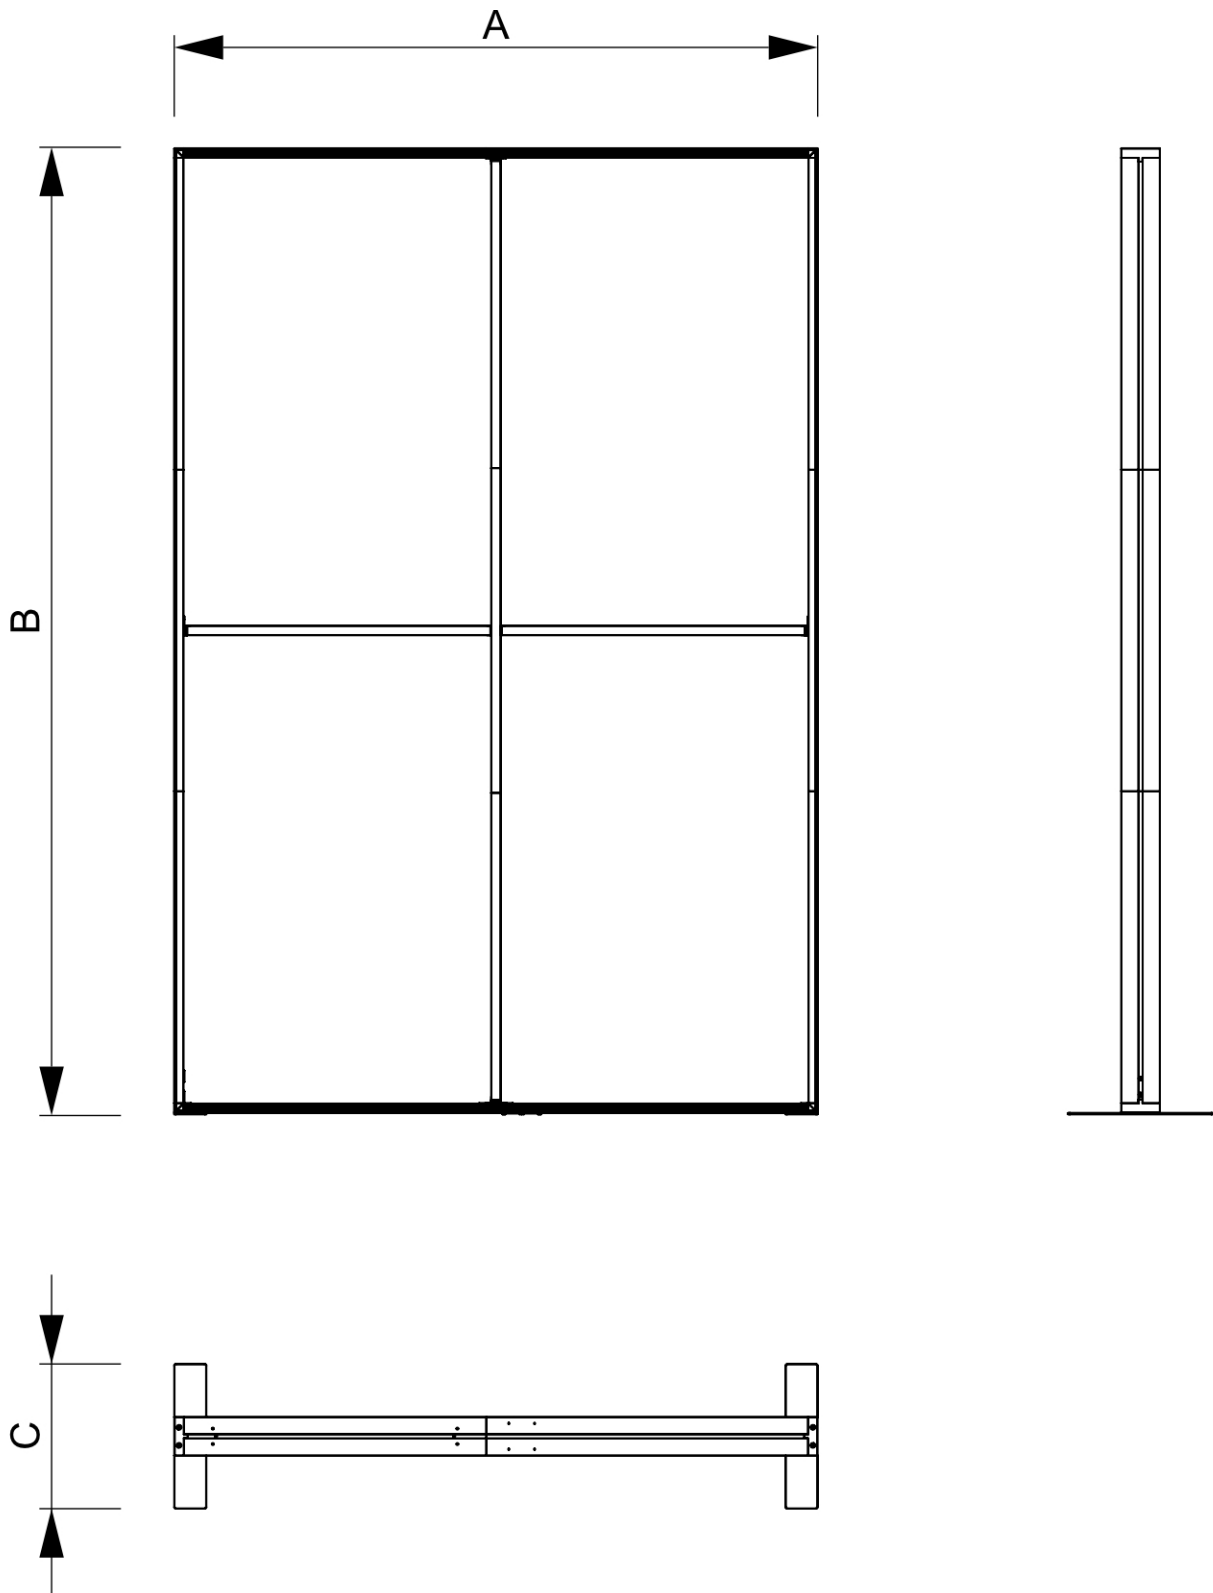

PRODUKTBLATT

Brightbox Pro Flex Wand 600 x 250 cm Doppelseitig

BBOXPFD600-250

- **Stabiler und beeindruckender Leuchtrahmen in 250 und 300 cm Höhe**
- **Werkzeuglose und schrittweise Montage**
- **Beidseitige Sichtbarkeit**

PRODUKTBLATT

Brightbox Pro Flex Wand 600 x 250 cm Doppelseitig

BBOXPFD600-250

PRODUKTBLATT

Brightbox Pro Flex Wand 600 x 250 cm Doppelseitig

BBOXPFD600-250

BASISINFORMATIONEN

SKU	Sizes (mm) (A x B x C)	Format (mm)	Sichtbare Größe (mm) (VXxVY)	Lochabstand (mm) (XxY)
BBOXPFD600-250	6000 x 2510 x 450	6000 x 2500 mm	6000 x 2500 mm	-

Ausrichtung	Weight (kg)
Waagrecht	49,50

ELEKTRISCHE PARAMETER

Beleuchtung	Lichtfarbe (K)	Helligkeit (cd)	Lichtintensität (lx)	Leistung (W)
Ja	+/- 6500 K	-	9300	2 x 264 W

VERPACKUNGSGESAMTINFORMATIONEN

Verpackungseinheit 1 (mm)	Verpackungseinheit 2 (mm)	Verpackungseinheit 3 (mm)
1230 x 560 x 360	1210 x 530 x 180	-