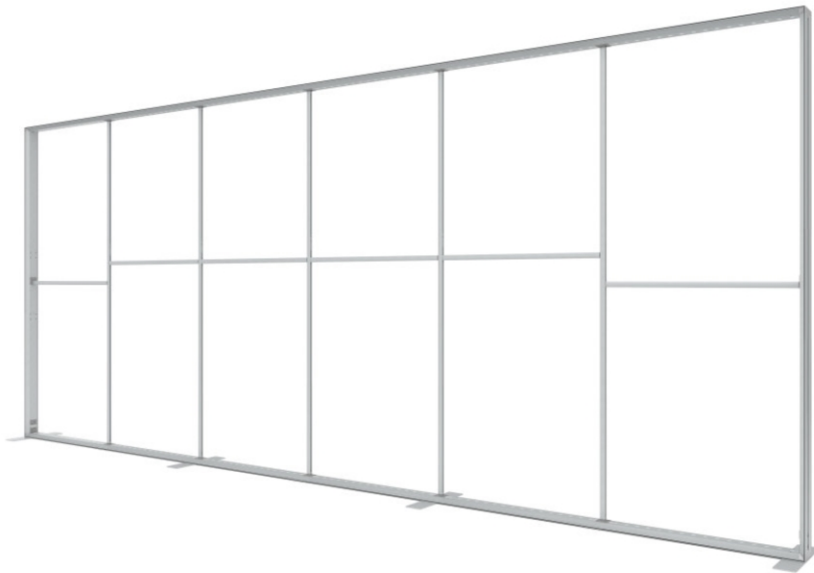

PRODUKTBLATT

Brightbox Pro Flex Wand 600 x 250 cm Doppelseitig

BBOXPFD600-250

- **Stabiler und beeindruckender Leuchtrahmen in 250 und 300 cm Höhe**
- **Werkzeuglose und schrittweise Montage**
- **Beidseitige Sichtbarkeit**

PRODUKTBLATT

Brightbox Pro Flex Wand 600 x 250 cm Doppelseitig

BBOXPFD600-250

PRODUKTBLATT

Brightbox Pro Flex Wand 600 x 250 cm Doppelseitig

BBOXPFD600-250

BASISINFORMATIONEN

SKU	Sizes (mm) (A x B x C)	Format (mm)	Sichtbare Größe (mm) (VXxVY)	Lochabstand (mm) (XxY)
BBOXPFD600-250	6000 x 2510 x 450	6000 x 2500 mm	6000 x 2500 mm	-

Ausrichtung	Weight (kg)
Waagrecht	49,50

ELEKTRISCHE PARAMETER

Beleuchtung	Lichtfarbe (K)	Helligkeit (cd)	Lichtintensität (lx)	Leistung (W)
Ja	+/- 6500 K	-	9300	2 x 264 W

VERPACKUNGSGESAMTINFORMATIONEN

Verpackungseinheit 1 (mm)	Verpackungseinheit 2 (mm)	Verpackungseinheit 3 (mm)
1230 x 560 x 360	1210 x 530 x 180	-