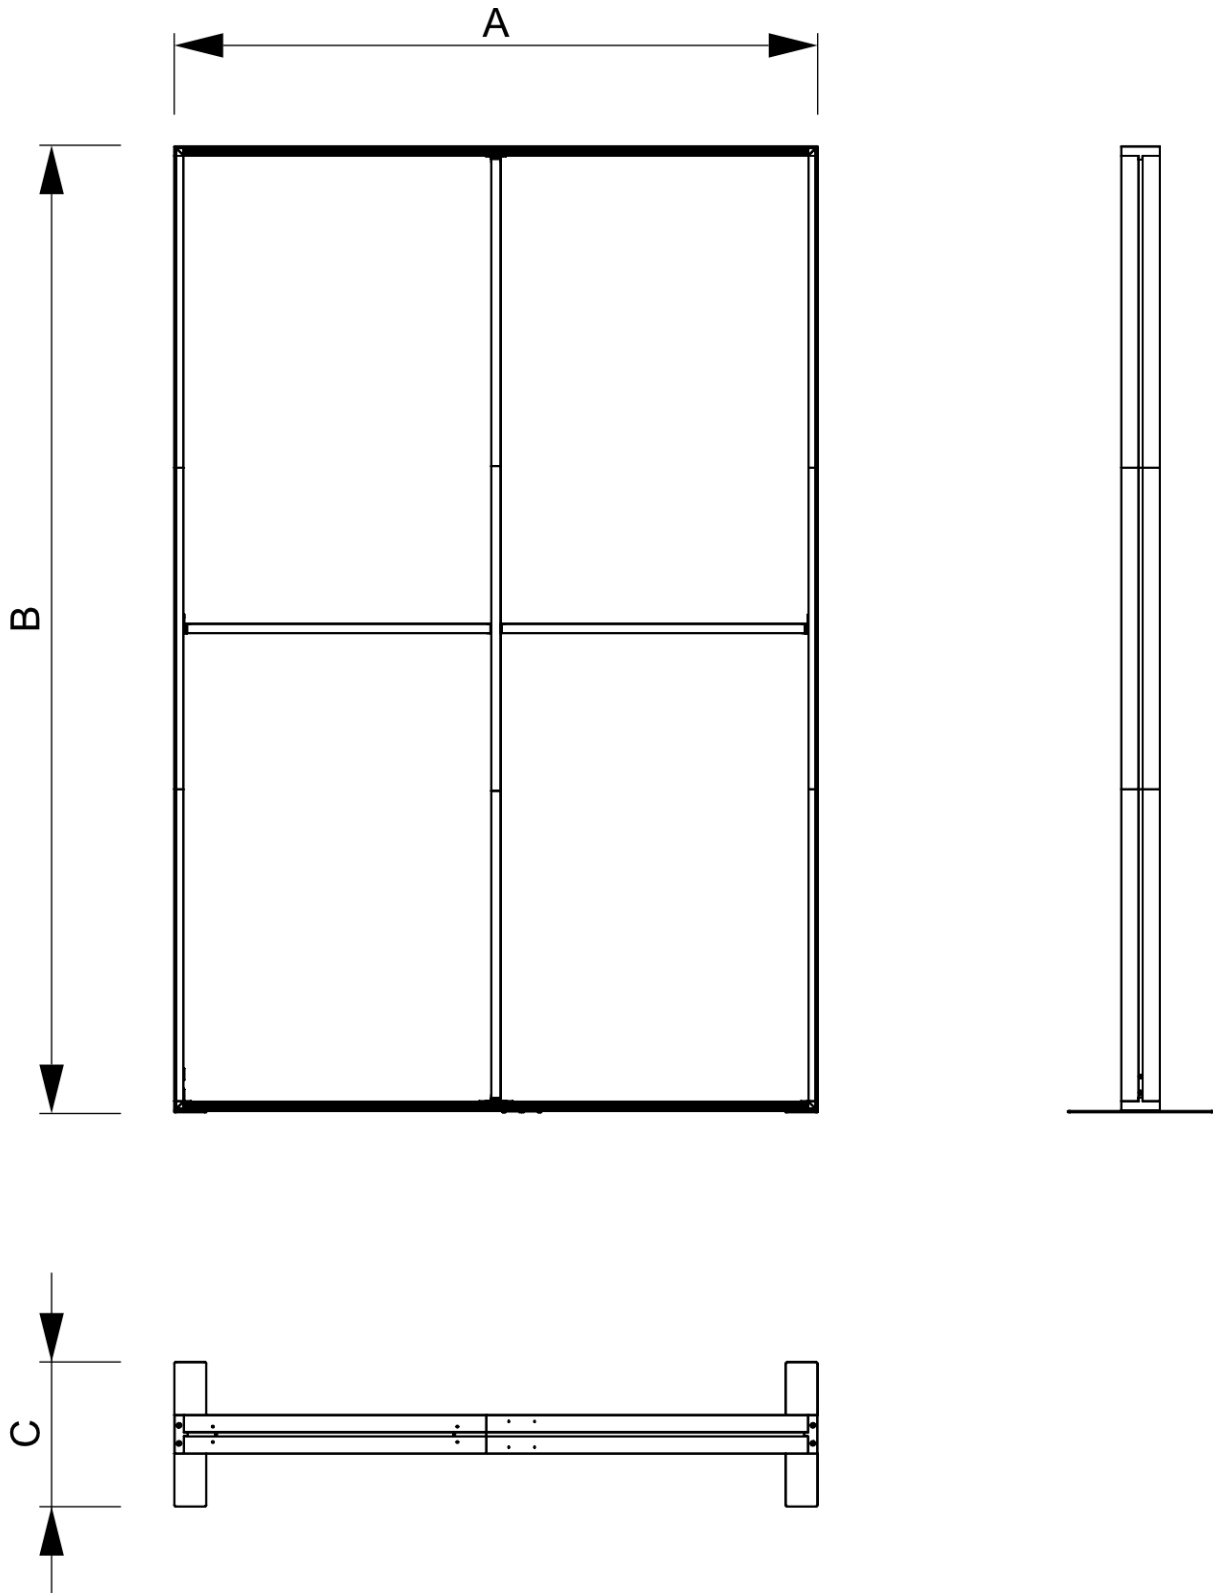

PRODUKTBLATT

Brightbox Pro Flex Wand 600 x 300 cm Doppelseitig

BBOXPFD600-300

- **Stabiler und beeindruckender Leuchtrahmen in 250 und 300 cm Höhe**
- **Werkzeuglose und schrittweise Montage**
- **Beidseitige Sichtbarkeit**

PRODUKTBLATT

Brightbox Pro Flex Wand 600 x 300 cm Doppelseitig

BBOXPFD600-300

PRODUKTBLATT

Brightbox Pro Flex Wand 600 x 300 cm Doppelseitig

BBOXPFD600-300

BASISINFORMATIONEN

SKU	Sizes (mm) (A x B x C)	Format (mm)	Sichtbare Größe (mm) (VXxVY)	Lochabstand (mm) (XxY)
BBOXPFD600-300	6000 x 3010 x 450	6000 x 3000 mm	6000 x 3000 mm	-

Ausrichtung	Weight (kg)
Waagrecht	51,50

ELEKTRISCHE PARAMETER

Beleuchtung	Lichtfarbe (K)	Helligkeit (cd)	Lichtintensität (lx)	Leistung (W)
Ja	+/- 6500 K	-	9300	2 x 264 W

VERPACKUNGSGESAMTINFORMATIONEN

Verpackungseinheit 1 (mm)	Verpackungseinheit 2 (mm)	Verpackungseinheit 3 (mm)
1230 x 570 x 360	1200 x 510 x 170	-