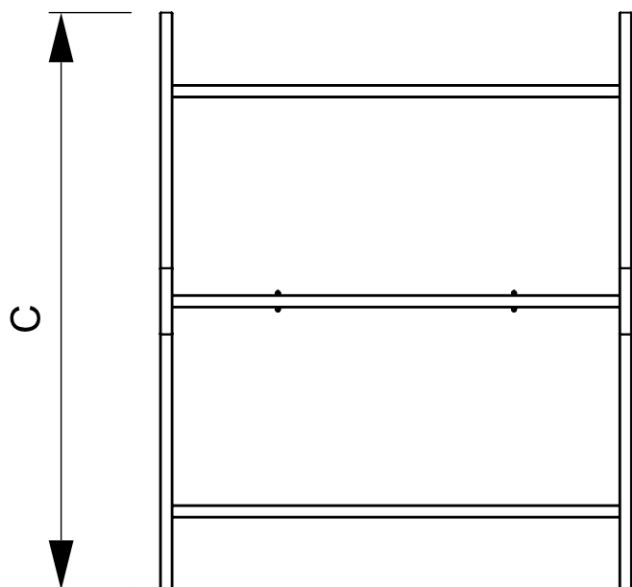

PRODUKTBLATT

Kreidetafel Kundenstopper Swing 50 x 70 cm Schwarz

ZPSW50x70

- Stilvoller und industrieller, outdoor Kreidetafel-Kundenstopper aus schwarzem Stahl
- Content mit einem weißen Kreidemarker teilen
- Perfekt für die Gastronomie
- NEU: Mit Aufdruck erhältlich

PRODUKTBLATT

Kreidetafel Kundenstopper Swing 50 x 70 cm Schwarz

ZPSW50x70

PRODUKTBLATT

Kreidetafel Kundenstopper Swing 50 x 70 cm Schwarz

ZPSW50x70

BASISINFORMATIONEN

SKU	Sizes (mm) (A x B x C)	Format (mm)	Sichtbare Größe (mm) (VXxVY)	Lochabstand (mm) (XxY)
ZPSW50x70	572 x 955 x 696	508 x 762 mm	508 x 762 mm	-
Ausrichtung	Weight (kg)			
Senkrecht	4,10			

VERPACKUNGSMFORMATIONEN

Verpackungseinheit 1 (mm)	Verpackungseinheit 2 (mm)	Verpackungseinheit 3 (mm)
1010 x 740 x 70	-	-
Palette Stückzahl	Palettengewicht (kg)	Palettenart
29	201	EUR

MEHR INFORMATIONEN