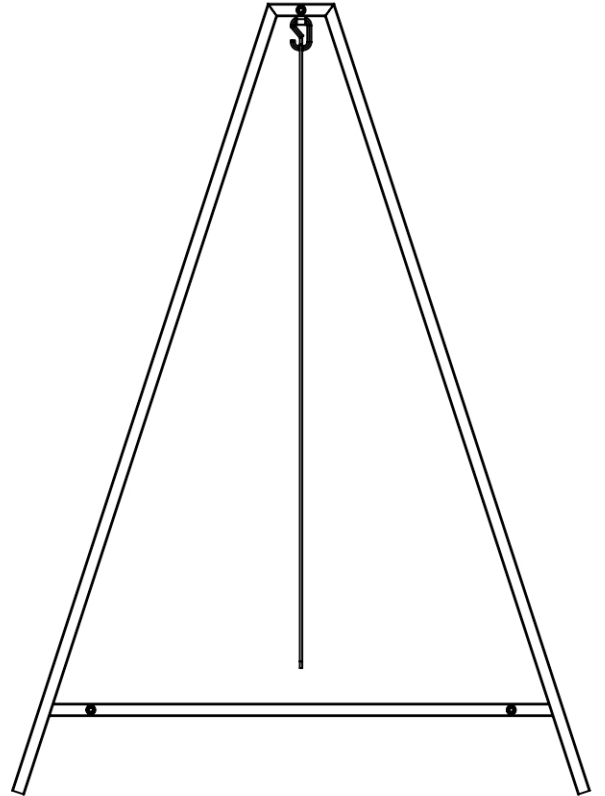

PRODUKTBLATT

Kreidetafel Kundenstopper Swing 50 x 70 cm Schwarz

ZPSW50x70

- Stilvoller und industrieller, outdoor Kreidetafel-Kundenstopper aus schwarzem Stahl
- Content mit einem weißen Kreidemarker teilen
- Perfekt für die Gastronomie
- NEU: Mit Aufdruck erhältlich

PRODUKTBLATT

Kreidetafel Kundenstopper Swing 50 x 70 cm Schwarz

ZPSW50x70

PRODUKTBLATT

Kreidetafel Kundenstopper Swing 50 x 70 cm Schwarz

ZPSW50x70

BASISINFORMATIONEN

SKU	Sizes (mm) (A x B x C)	Format (mm)	Sichtbare Größe (mm) (VXxVY)	Lochabstand (mm) (XxY)
ZPSW50x70	572 x 955 x 696	508 x 762 mm	508 x 762 mm	-
Ausrichtung	Weight (kg)			
Senkrecht	4,10			