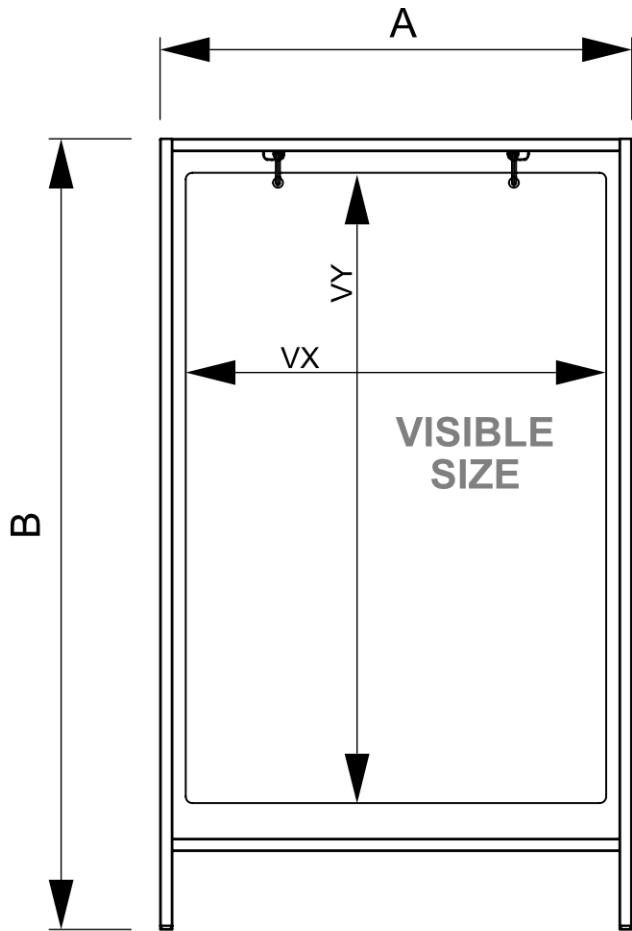

PRODUKTBLATT

Kreidetafel Kundenstopper Swing 50 x 70 cm Schwarz

ZPSW50x70

- Stilvoller und industrieller, outdoor Kreidetafel-Kundenstopper aus schwarzem Stahl
- Content mit einem weißen Kreidemarker teilen
- Perfekt für die Gastronomie
- NEU: Mit Aufdruck erhältlich

PRODUKTBLATT

Kreidetafel Kundenstopper Swing 50 x 70 cm Schwarz

ZPSW50x70

PRODUKTBLATT

Kreidetafel Kundenstopper Swing 50 x 70 cm Schwarz

ZPSW50x70

BASISINFORMATIONEN

SKU	Sizes (mm) (A x B x C)	Format (mm)	Sichtbare Größe (mm) (VXxVY)	Lochabstand (mm) (XxY)
ZPSW50x70	572 x 955 x 696	508 x 762 mm	508 x 762 mm	-
Ausrichtung	Weight (kg)			
Senkrecht	4,10			

VERPACKUNGSMFORMATIONEN

Verpackungseinheit 1 (mm)	Verpackungseinheit 2 (mm)	Verpackungseinheit 3 (mm)
1010 x 740 x 70	-	-
Palette Stückzahl	Palettengewicht (kg)	Palettenart
29	201	EUR

MEHR INFORMATIONEN