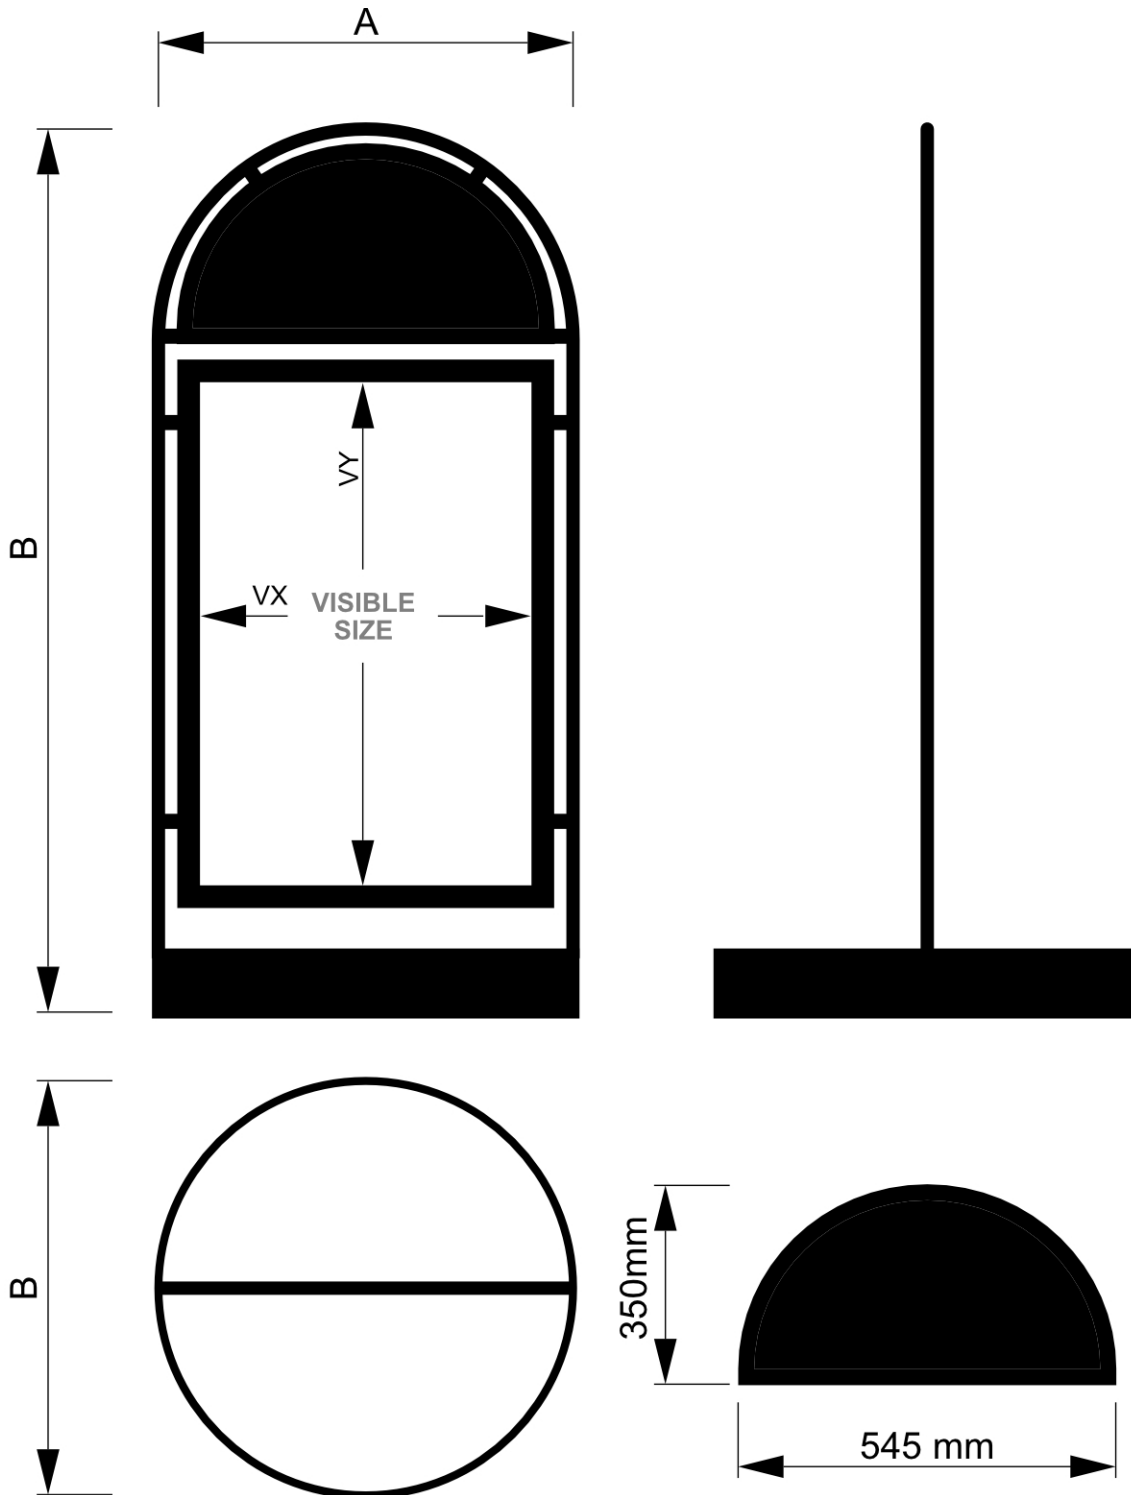

PRODUKTBLATT

Stadtschild Eleganter Stahl 50 x 70

CSES50x70BLTOP

PRODUKTBLATT

Stadschild Eleganter Stahl 50 x 70

CSES50x70BLTOP

BASISINFORMATIONEN

SKU	Sizes (mm) (A x B x C)	Format (mm)	Sichtbare Größe (mm) (VXxVY)	Lochabstand (mm) (XxY)
CSES50x70BLTOP	640 x 1310 x 640	500 x 700 mm	467 x 667 mm	-

Ausrichtung	Weight (kg)
Senkrecht	16,66

VERPACKUNGSGINFORMATIONEN

Verpackungseinheit 1 (mm)	Verpackungseinheit 2 (mm)	Verpackungseinheit 3 (mm)
1340 x 670 x 65	680 x 660 x 120	-

Palette Stückzahl	Palettengewicht (kg)	Palettenart
10	228	EUR