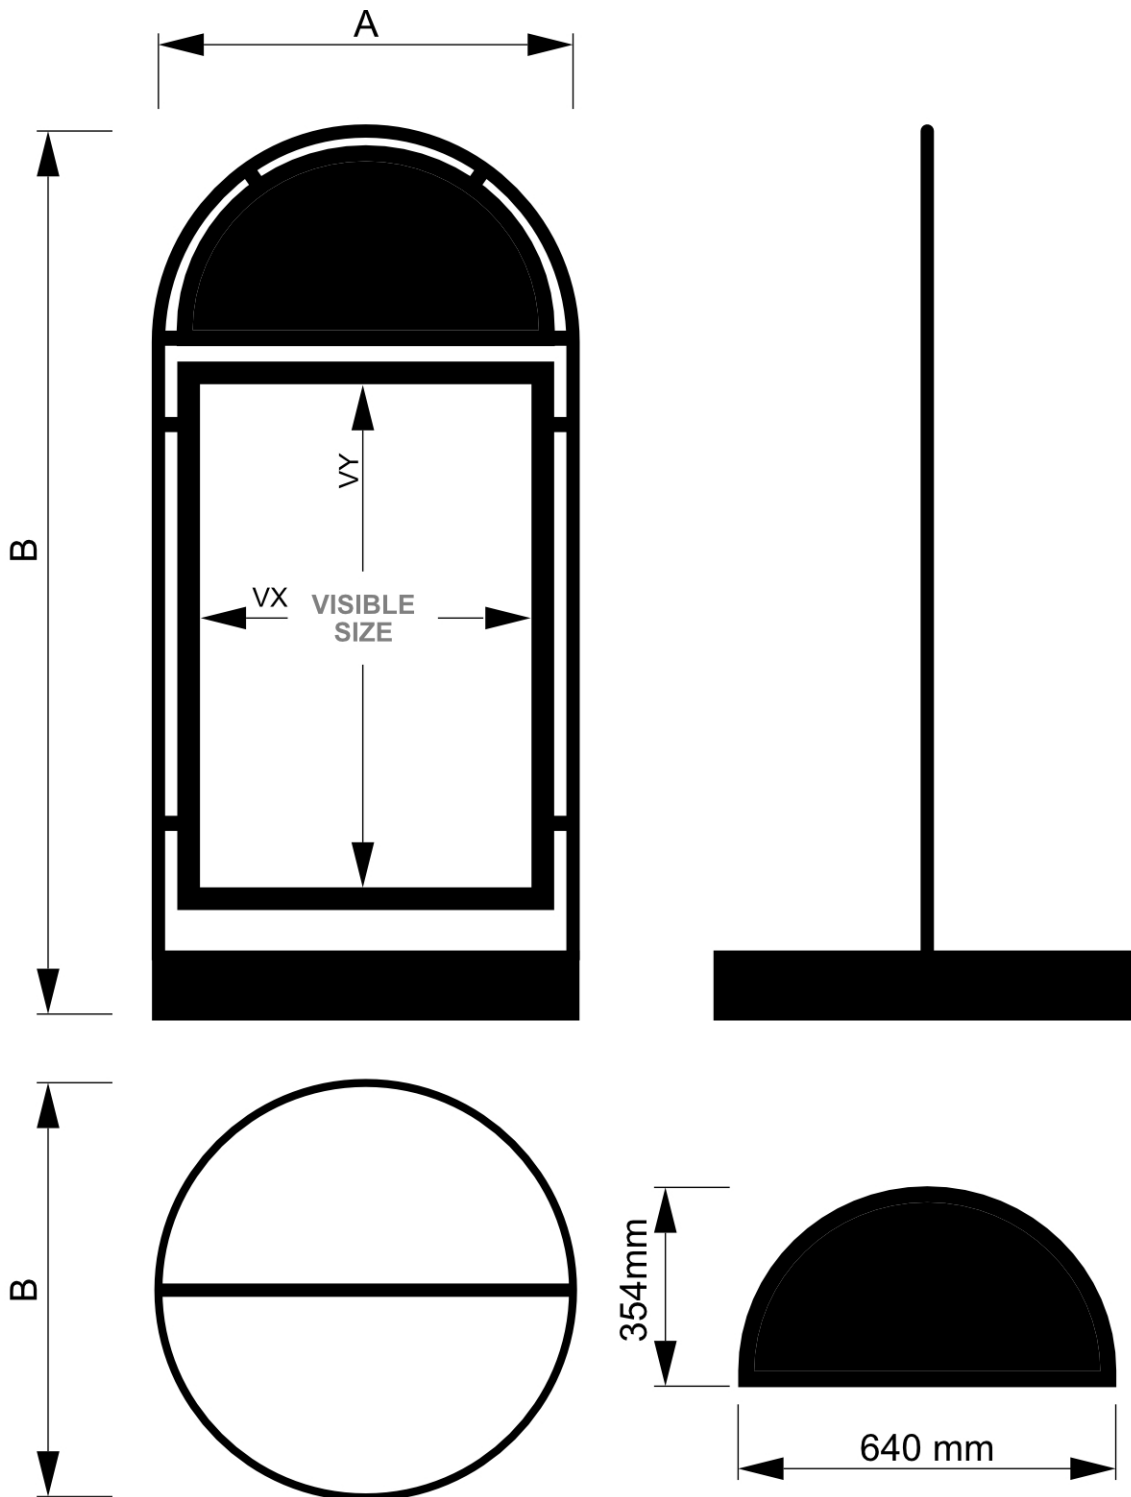

PRODUKTBLATT

Stadschild Eleganter Stahl A1

CSESA1BLTOP