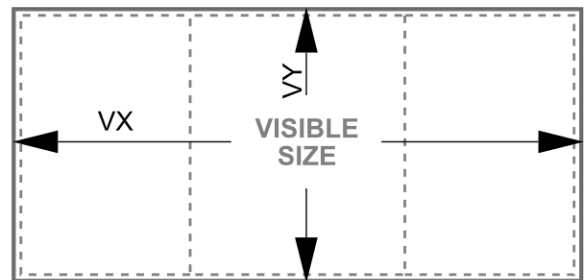

PRODUKTBLATT

Promotiontheke BounceUp

CBUTTB

- Schnelle und einfache werkzeuglose Montage mit Federsystem
- Mit oder ohne LED-Beleuchtung
- Schwarze Tischplatte mit Rille zur einfachen Platzierung der SEG-Grafik
- Inklusive Softbag für den einfachen Transport

PRODUKTBLATT

Promotiontheke BounceUp

CBUTTB

PRODUKTBLATT

Promotiontheke BounceUp

CBUTTB

BASISINFORMATIONEN

SKU	Sizes (mm) (A x B x C)	Format (mm)	Sichtbare Größe (mm) (VXxVY)	Lochabstand (mm) (XxY)
CBUTTB	795 x 1005 x 395	800 x 1000 mm	2033 x 950 mm	-

Ausrichtung	Weight (kg)
Senkrecht	12,88

ELEKTRISCHE PARAMETER

Beleuchtung	Lichtfarbe (K)	Helligkeit (cd)	Lichtintensität (lx)	Leistung (W)
Nein	-	-	-	-

VERPACKUNGSGINFORMATIONEN

Verpackungseinheit 1 (mm)	Verpackungseinheit 2 (mm)	Verpackungseinheit 3 (mm)
840 x 445 x 150	-	-