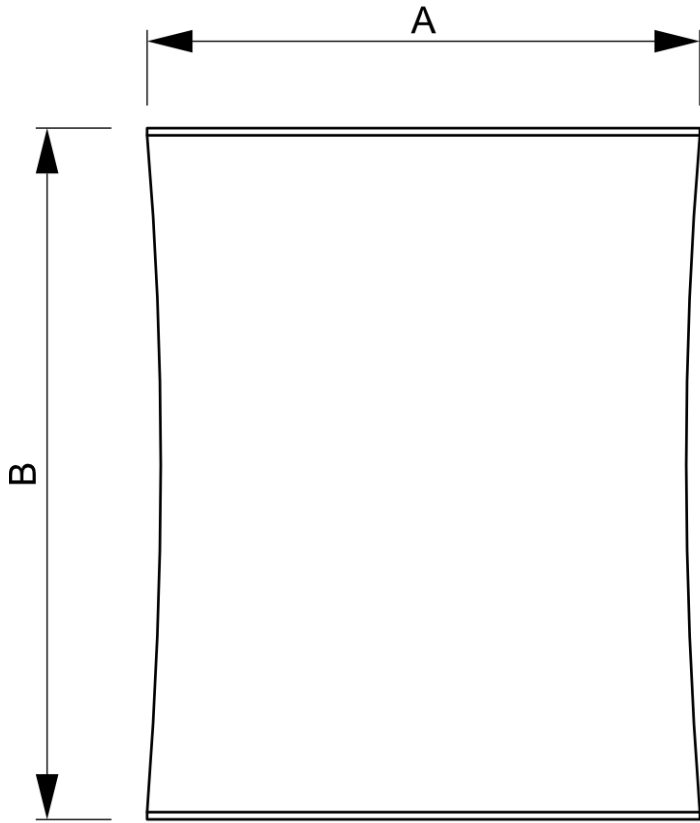

PRODUKTBLATT

Promotiontheke BounceUp

CBUTTB

- Schnelle und einfache werkzeuglose Montage mit Federsystem
- Mit oder ohne LED-Beleuchtung
- Schwarze Tischplatte mit Rille zur einfachen Platzierung der SEG-Grafik
- Inklusive Softbag für den einfachen Transport

PRODUKTBLATT

Promotiontheke BounceUp

CBUTTB

PRODUKTBLATT

Promotiontheke BounceUp

CBUTTB

BASISINFORMATIONEN

SKU	Sizes (mm) (A x B x C)	Format (mm)	Sichtbare Größe (mm) (VXxVY)	Lochabstand (mm) (XxY)
CBUTTB	795 x 1005 x 395	800 x 1000 mm	2033 x 950 mm	-

Ausrichtung	Weight (kg)
Senkrecht	12,88

ELEKTRISCHE PARAMETER

Beleuchtung	Lichtfarbe (K)	Helligkeit (cd)	Lichtintensität (lx)	Leistung (W)
Nein	-	-	-	-

VERPACKUNGSGINFORMATIONEN

Verpackungseinheit 1 (mm)	Verpackungseinheit 2 (mm)	Verpackungseinheit 3 (mm)
840 x 445 x 150	-	-