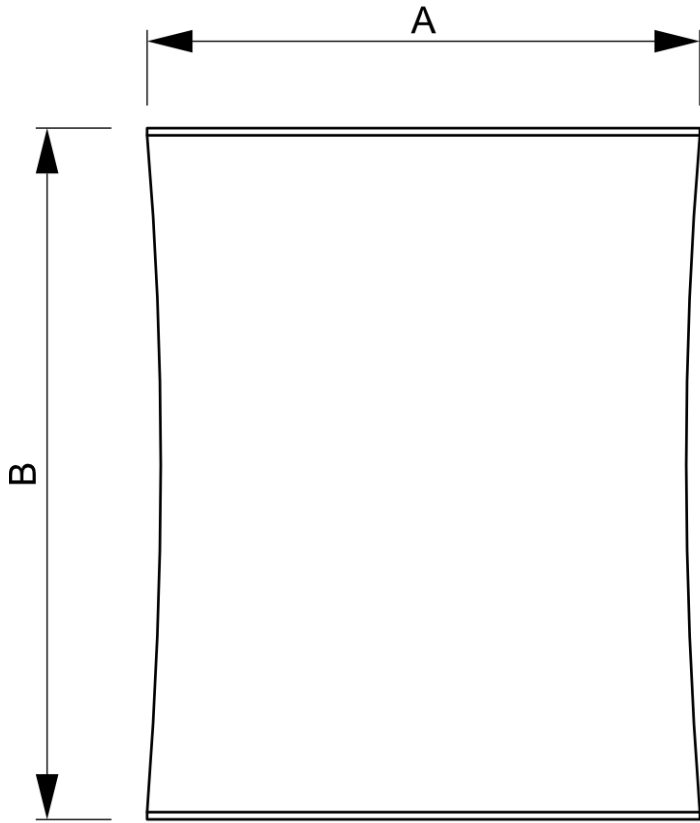

PRODUKTBLATT

Promotiontheke BounceUp LED

CBUTTB-LED

- Schnelle und einfache werkzeuglose Montage mit Federsystem
- Beleuchtete Theke mit LED-Beleuchtung
- Schwarze Tischplatte mit Rille zur einfachen Platzierung der SEG-Grafik
- Inklusive Softbag für den einfachen Transport

PRODUKTBLATT

Promotiontheke BounceUp LED

CBUTTB-LED

PRODUKTBLATT

Promotiontheke BounceUp LED

CBUTTB-LED

BASISINFORMATIONEN

SKU	Sizes (mm) (A x B x C)	Format (mm)	Sichtbare Größe (mm) (VXxVY)	Lochabstand (mm) (XxY)
CBUTTB-LED	795 x 1005 x 395	800 x 1000 mm	2033 x 950 mm	-

Ausrichtung	Weight (kg)
Senkrecht	13,78

ELEKTRISCHE PARAMETER

Beleuchtung	Lichtfarbe (K)	Helligkeit (cd)	Lichtintensität (lx)	Leistung (W)
Ja	+/- 6500 K	-	2700	30 W

VERPACKUNGSGINFORMATIONEN

Verpackungseinheit 1 (mm)	Verpackungseinheit 2 (mm)	Verpackungseinheit 3 (mm)
840 x 445 x 150	-	-