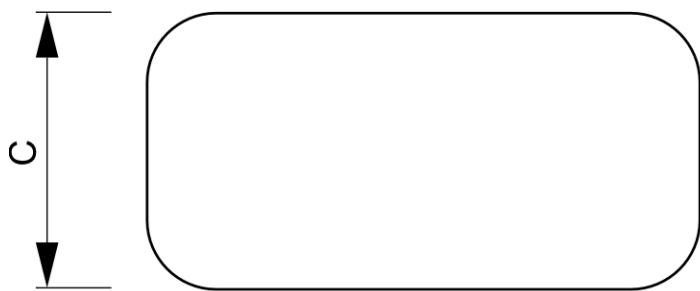

PRODUKTBLATT

Promotiontheke BounceUp LED

CBUTTB-LED

- Schnelle und einfache werkzeuglose Montage mit Federsystem
- Beleuchtete Theke mit LED-Beleuchtung
- Schwarze Tischplatte mit Rille zur einfachen Platzierung der SEG-Grafik
- Inklusive Softbag für den einfachen Transport

PRODUKTBLATT

Promotiontheke BounceUp LED

CBUTTB-LED

PRODUKTBLATT

Promotiontheke BounceUp LED

CBUTTB-LED

BASISINFORMATIONEN

SKU	Sizes (mm) (A x B x C)	Format (mm)	Sichtbare Größe (mm) (VXxVY)	Lochabstand (mm) (XxY)
CBUTTB-LED	795 x 1005 x 395	800 x 1000 mm	2033 x 950 mm	-

Ausrichtung	Weight (kg)
Senkrecht	13,78

ELEKTRISCHE PARAMETER

Beleuchtung	Lichtfarbe (K)	Helligkeit (cd)	Lichtintensität (lx)	Leistung (W)
Ja	+/- 6500 K	-	2700	30 W

VERPACKUNGSGINFORMATIONEN

Verpackungseinheit 1 (mm)	Verpackungseinheit 2 (mm)	Verpackungseinheit 3 (mm)
840 x 445 x 150	-	-