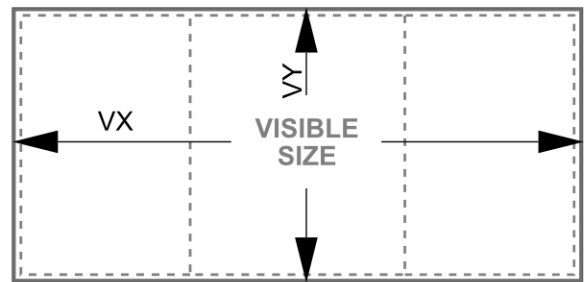

PRODUKTBLATT

Promotiontheke BounceUp LED

CBUTTB-LED

- Schnelle und einfache werkzeuglose Montage mit Federsystem
- Beleuchtete Theke mit LED-Beleuchtung
- Schwarze Tischplatte mit Rille zur einfachen Platzierung der SEG-Grafik
- Inklusive Softbag für den einfachen Transport

PRODUKTBLATT

Promotiontheke BounceUp LED

CBUTTB-LED

PRODUKTBLATT

Promotiontheke BounceUp LED

CBUTTB-LED

BASISINFORMATIONEN

SKU	Sizes (mm) (A x B x C)	Format (mm)	Sichtbare Größe (mm) (VXxVY)	Lochabstand (mm) (XxY)
CBUTTB-LED	795 x 1005 x 395	800 x 1000 mm	2033 x 950 mm	-

Ausrichtung	Weight (kg)
Senkrecht	13,78

ELEKTRISCHE PARAMETER

Beleuchtung	Lichtfarbe (K)	Helligkeit (cd)	Lichtintensität (lx)	Leistung (W)
Ja	+/- 6500 K	-	2700	30 W

VERPACKUNGSGINFORMATIONEN

Verpackungseinheit 1 (mm)	Verpackungseinheit 2 (mm)	Verpackungseinheit 3 (mm)
840 x 445 x 150	-	-