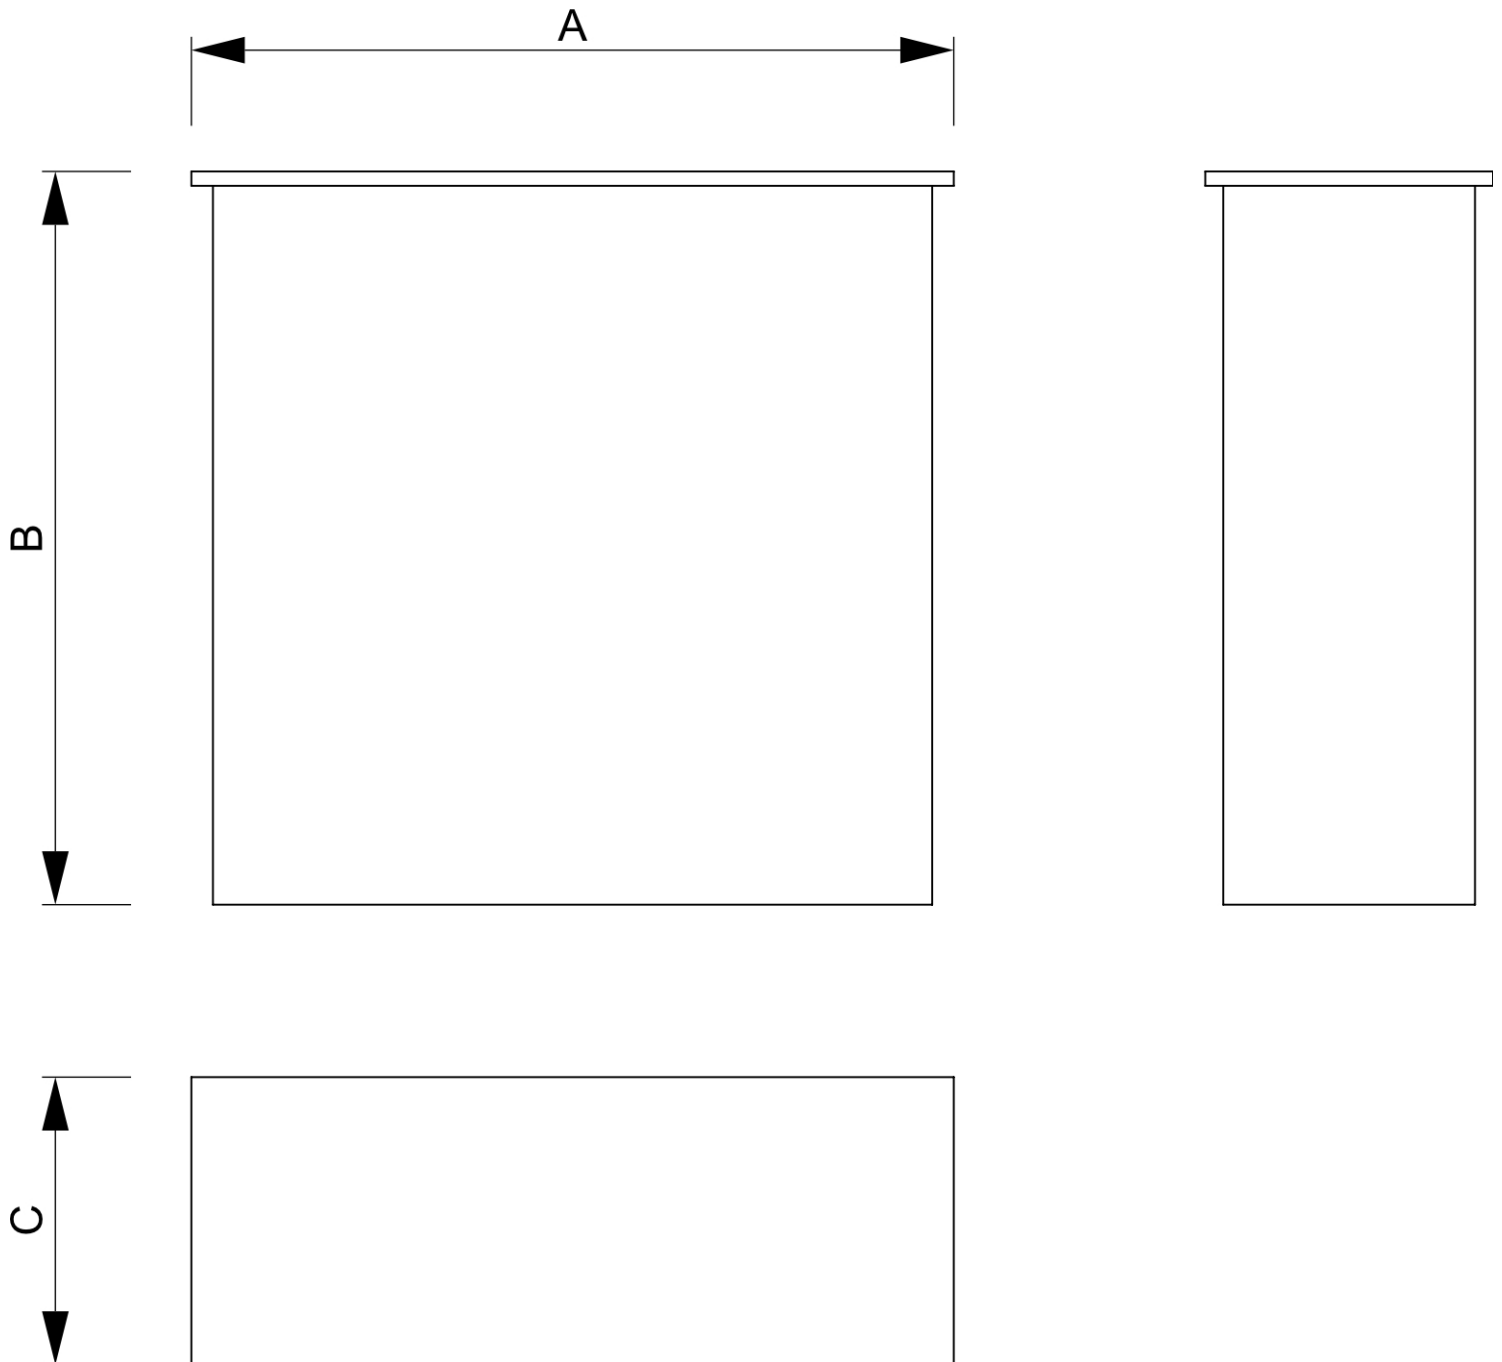

PRODUKTBLATT

Promotiontheke Textil Tisch Schwarz

CFTTB