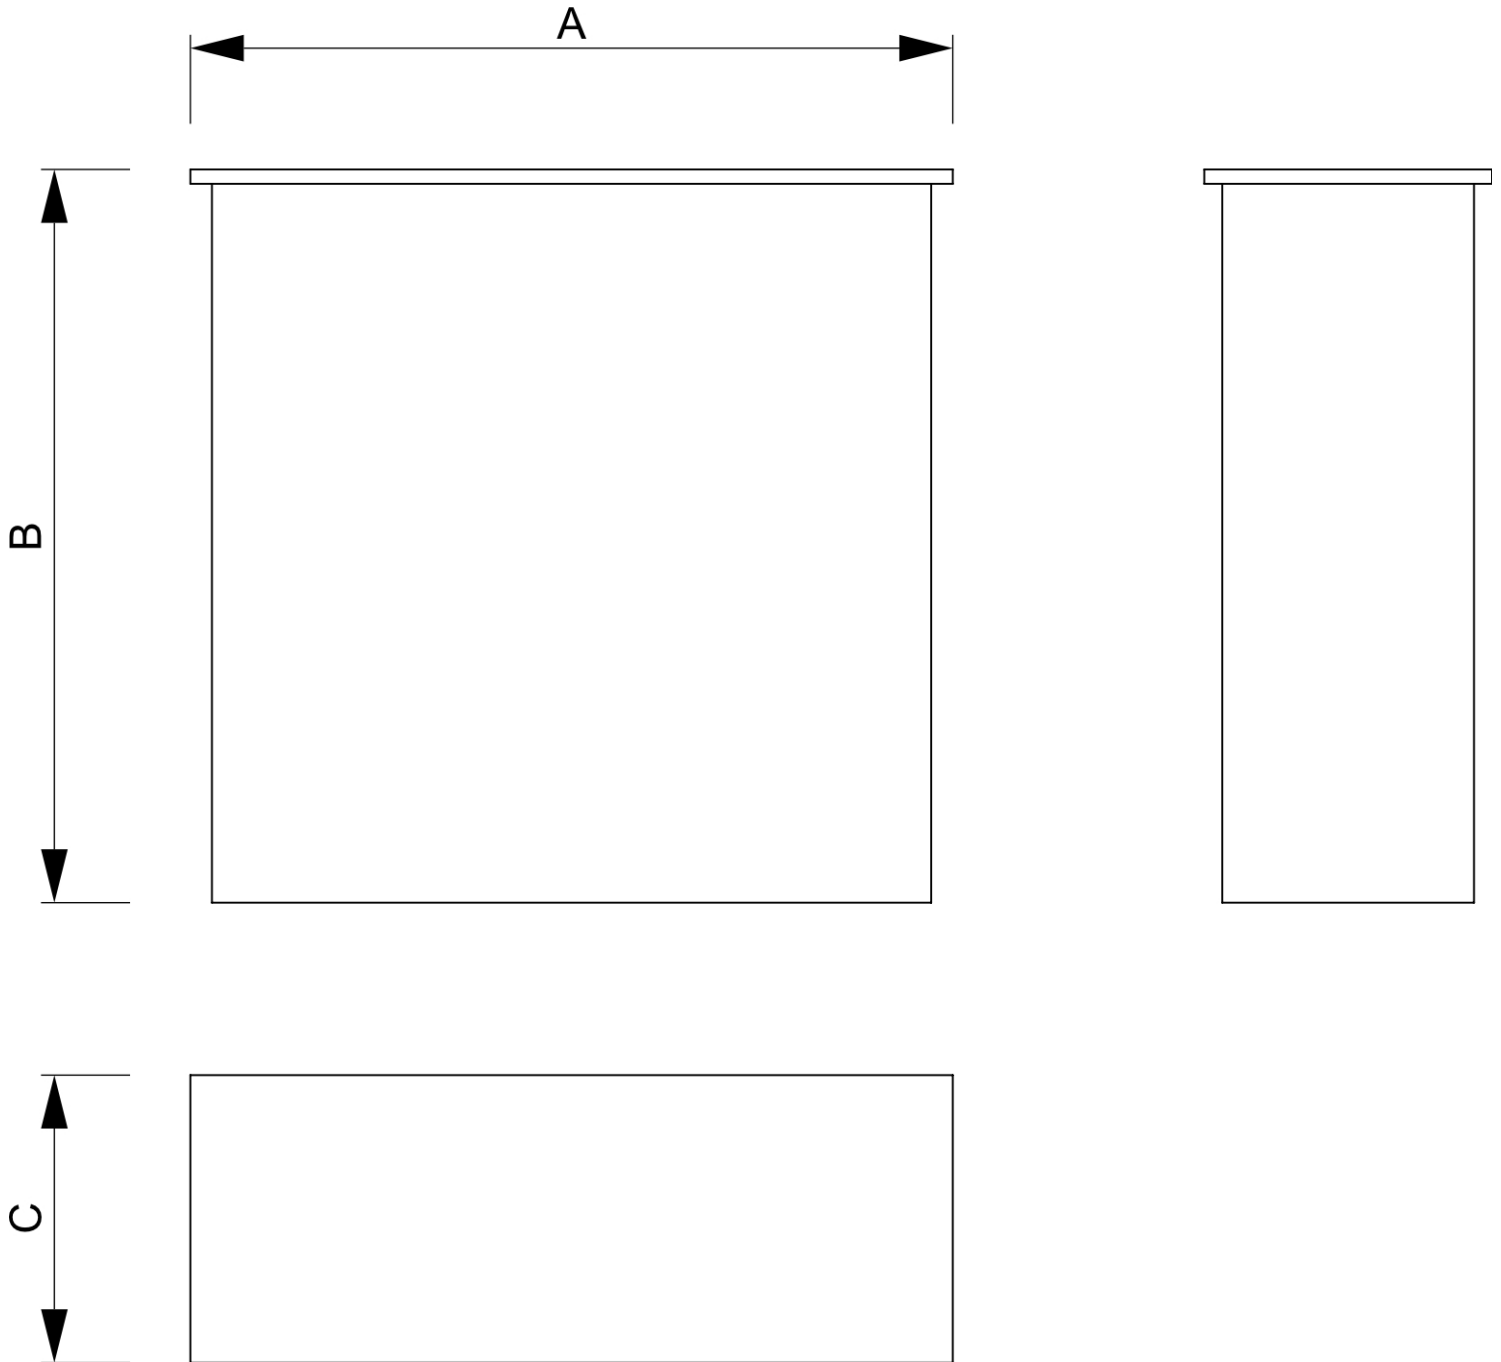

PRODUKTBLATT

Promotiontheke Textil Tisch Silber

CFTTS

- **Stabiles Klett für einfache und sichere Befestigung des Druckes**
- **Zusammenklappbarer Aluminiumrahmen, einfach zu lagern, wenn sie nicht Gebrauch wird**
- **Leicht austauschbarer Textildruck**

PRODUKTBLATT

Promotiontheke Textil Tisch Silber

CFTTS

PRODUKTBLATT

Promotiontheke Textil Tisch Silber

CFTTS

BASISINFORMATIONEN

| SKU | Sizes (mm) (A x B x C) | Format (mm) | Sichtbare Größe (mm) (VXxVY) | Lochabstand (mm) (XxY) |
|-------|---------------------------|----------------|---------------------------------|---------------------------|
| CFTTS | 1000 x 1000 x 320 | 1655 x 1000 mm | 1655 x 1000 mm | - |

| Ausrichtung | Weight (kg) |
|-------------|-------------|
| Senkrecht | 17,00 |

ELEKTRISCHE PARAMETER

| Beleuchtung | Lichtfarbe (K) | Helligkeit (cd) | Lichtintensität (lx) | Leistung (W) |
|-------------|----------------|-----------------|----------------------|--------------|
| Nein | - | - | - | - |

VERPACKUNGSMITTEL INFORMATIONEN

| Verpackungseinheit 1 (mm) | Verpackungseinheit 2 (mm) | Verpackungseinheit 3 (mm) |
|------------------------------|------------------------------|------------------------------|
| 1150 x 450 x 260 | - | - |