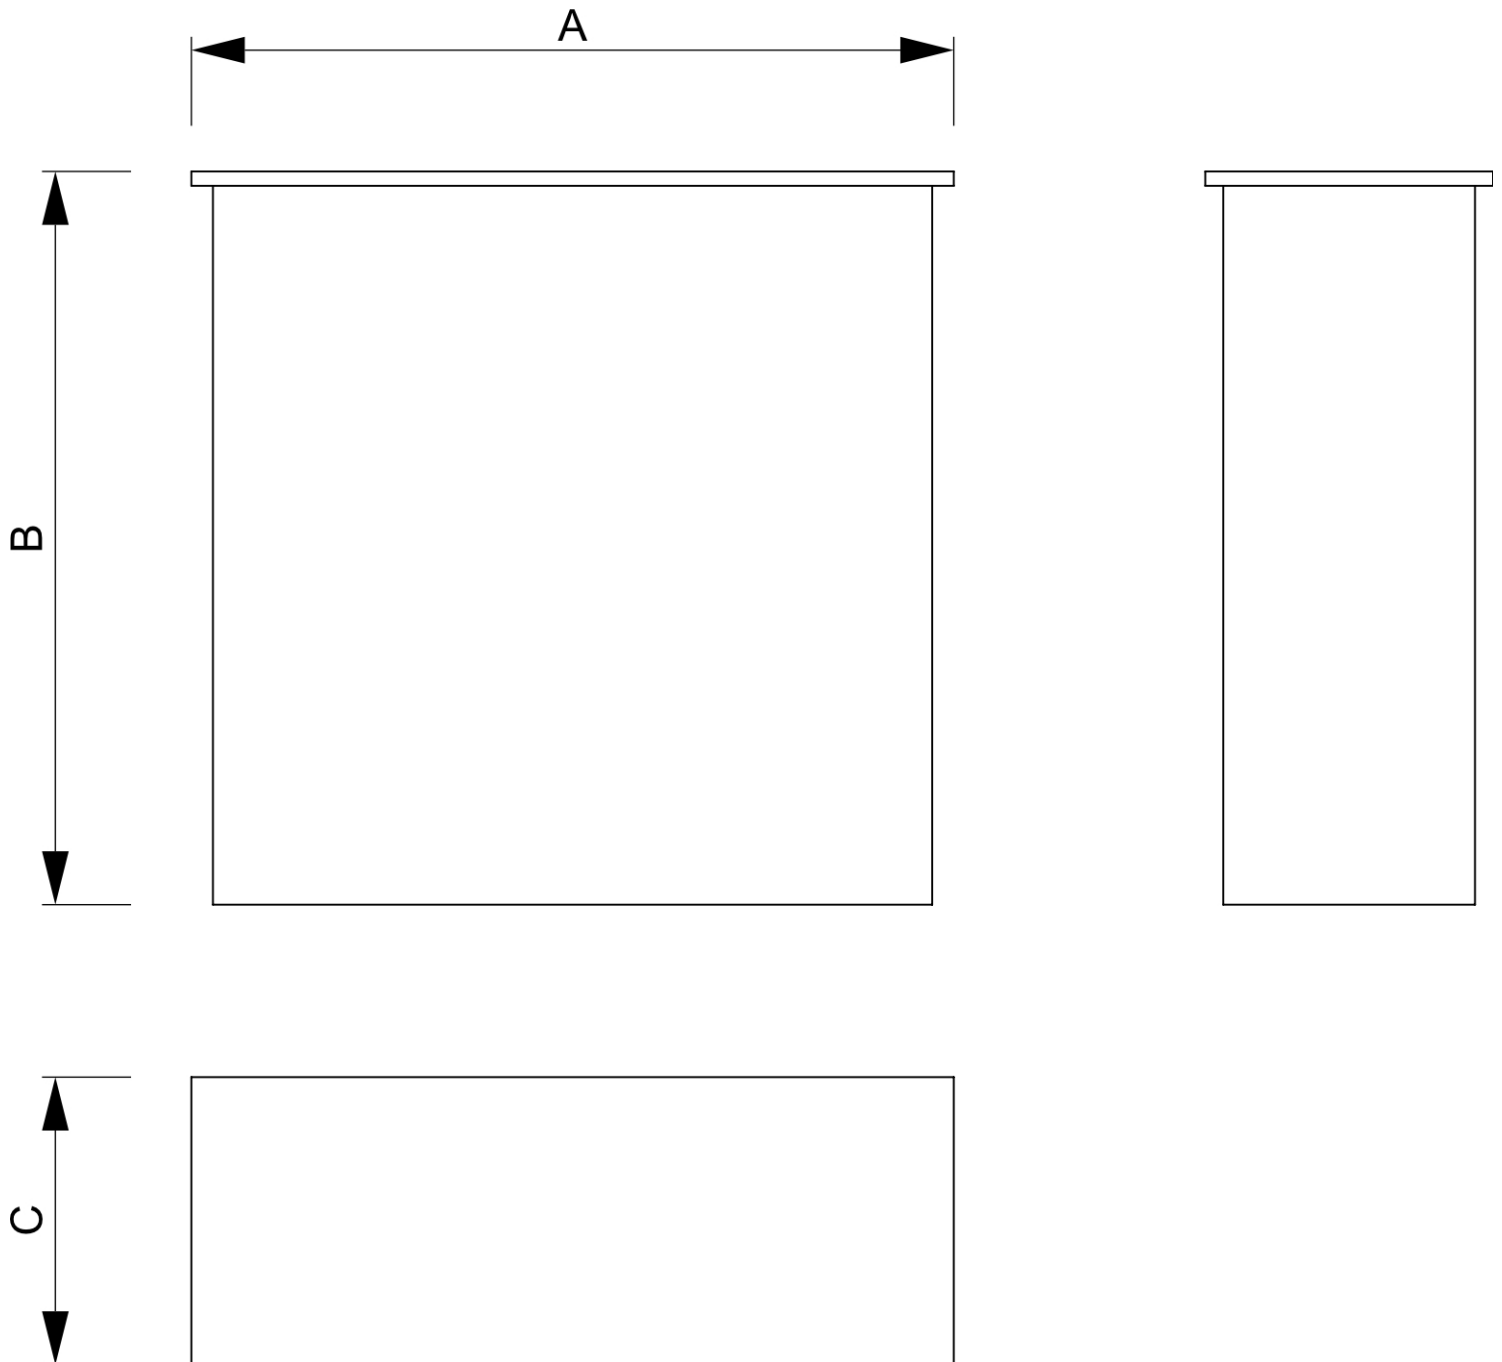

PRODUKTBLATT

Promotiontheke Textil Tisch Weiß

CFTTWH