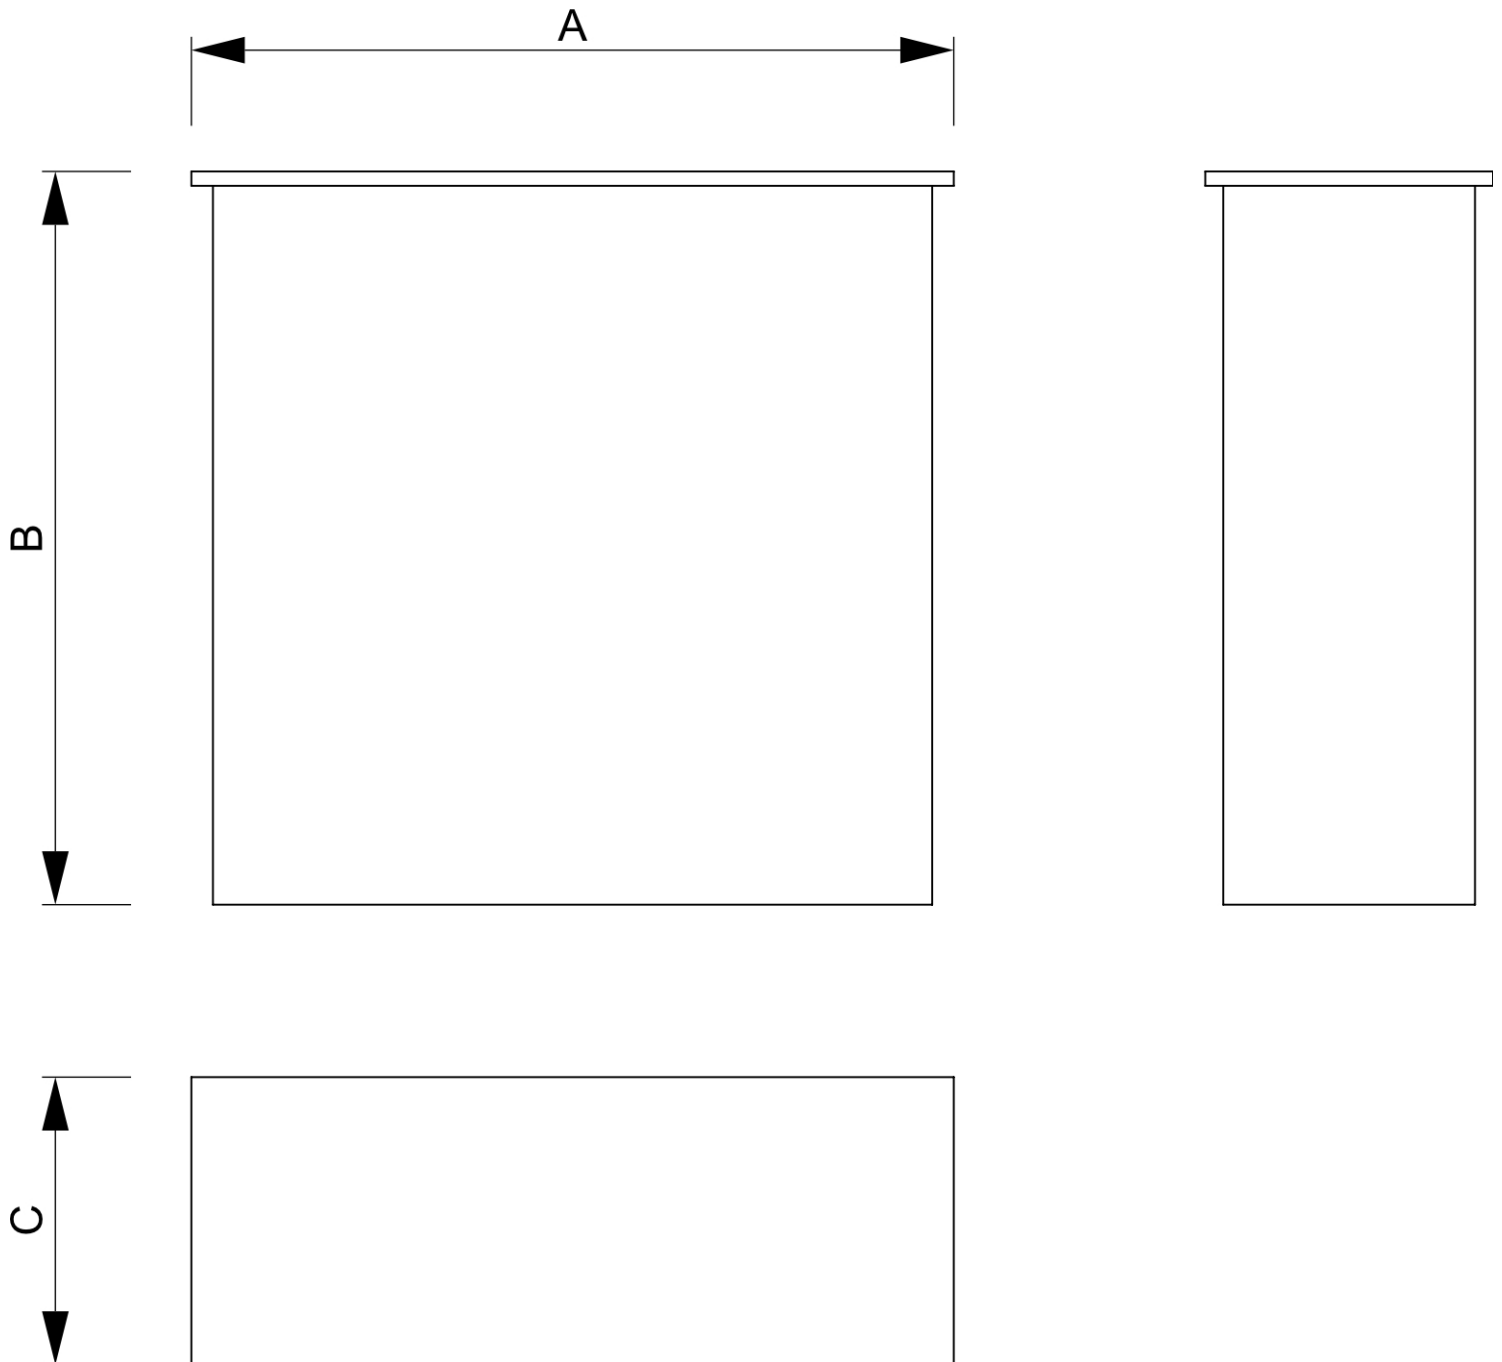

PRODUKTBLATT

Promotiontheke Textil Tisch Holz

CFTTW

- **Stabiles Klett für einfache und sichere Befestigung des Druckes**
- **Zusammenklappbarer Aluminiumrahmen, einfach zu lagern, wenn sie nicht Gebrauch wird**
- **Leicht austauschbarer Textildruck**

PRODUKTBLATT

Promotiontheke Textil Tisch Holz

CFTTW

PRODUKTBLATT

Promotiontheke Textil Tisch Holz

CFTTW

BASISINFORMATIONEN

SKU	Sizes (mm) (A x B x C)	Format (mm)	Sichtbare Größe (mm) (VXxVY)	Lochabstand (mm) (XxY)
CFTTW	1000 x 1000 x 320	1655 x 1000 mm	1655 x 1000 mm	-

Ausrichtung	Weight (kg)
Senkrecht	17,00

ELEKTRISCHE PARAMETER

Beleuchtung	Lichtfarbe (K)	Helligkeit (cd)	Lichtintensität (lx)	Leistung (W)
Nein	-	-	-	-

VERPACKUNGSGINFORMATIONEN

Verpackungseinheit 1 (mm)	Verpackungseinheit 2 (mm)	Verpackungseinheit 3 (mm)
1150 x 450 x 260	-	-