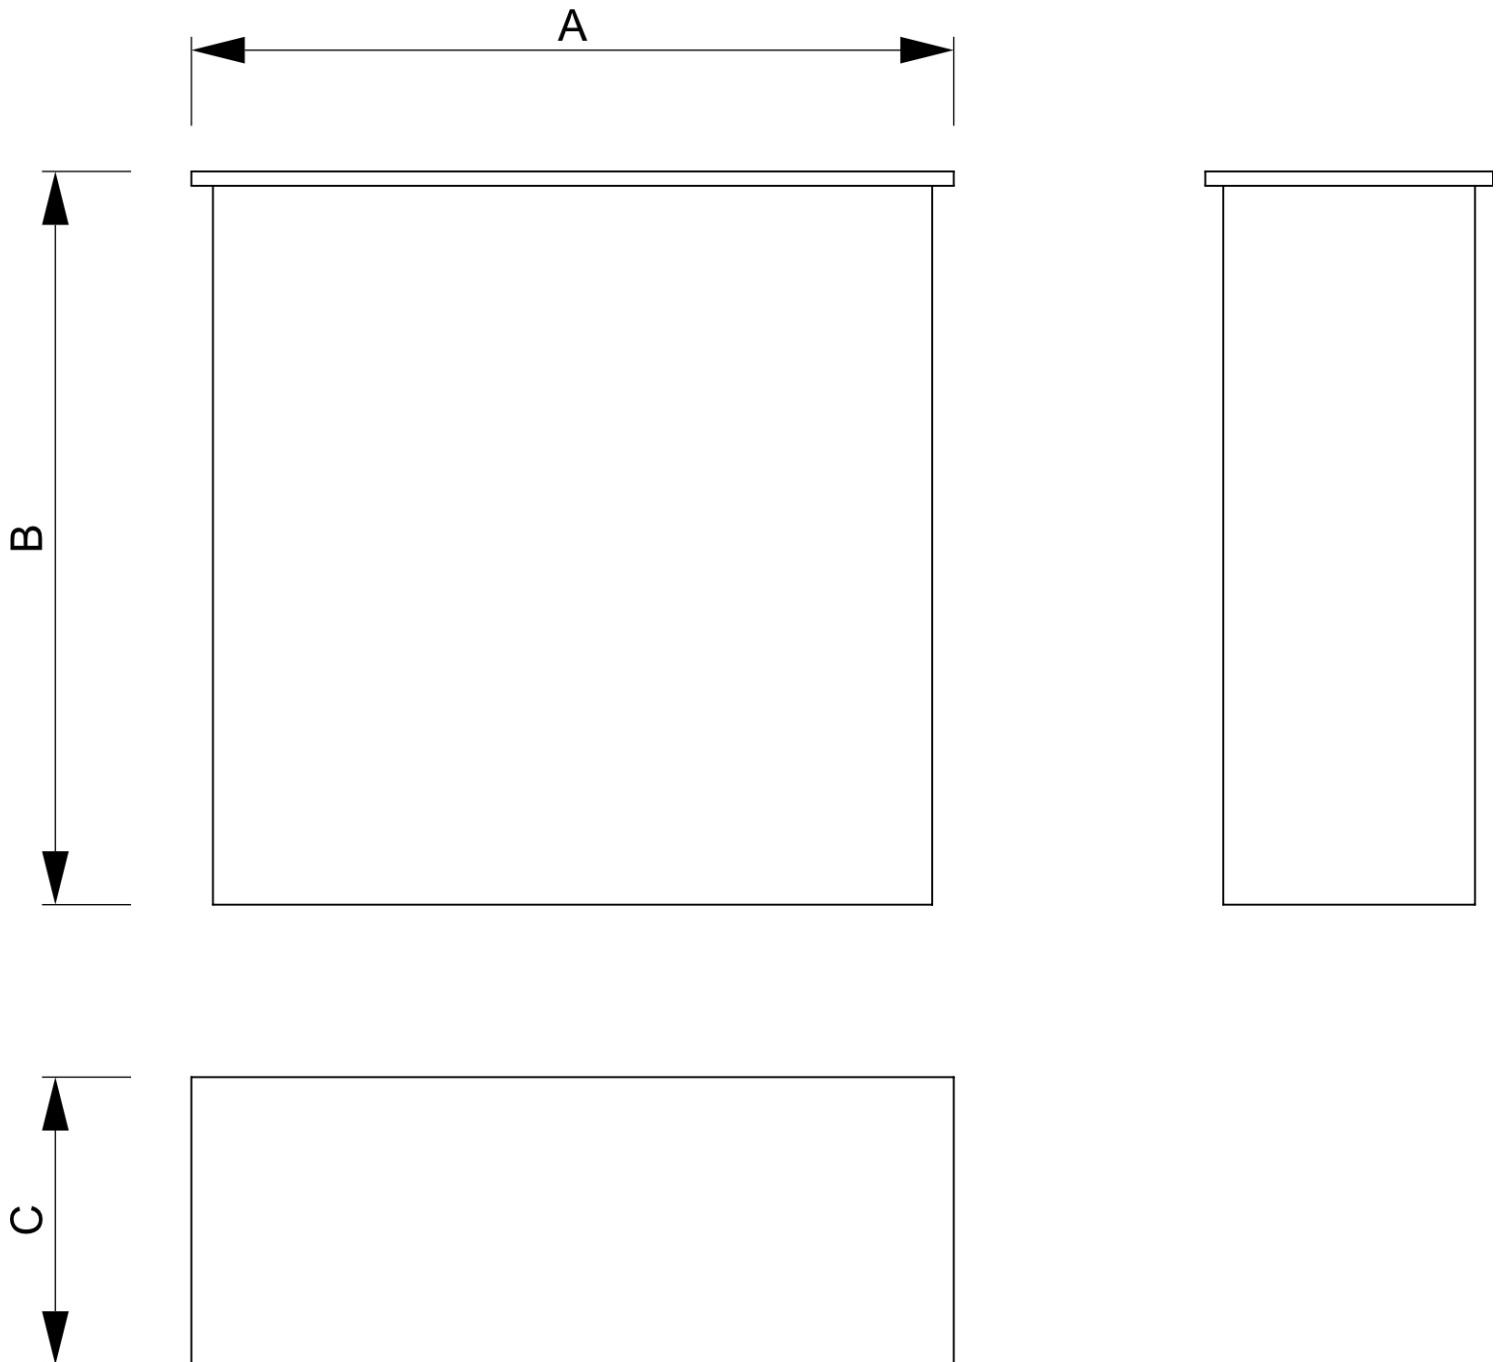

PRODUKTBLATT

Promotiontheke Impress Tischplatte Schwarz

CIMTTB

- Aluminiumrahmen, die Silikon-Edge-Grafiken hält
- Ausrüstbar mit LED-Vorhängen für einen Blickfang mit Hintergrundbeleuchtung
- Ein System geeignet für mit-oder ohne LED-Vorhänge

PRODUKTBLATT

Promotiontheke Impress Tischplatte Schwarz

CIMTTB

PRODUKTBLATT

Promotiontheke Impress Tischplatte Schwarz

CIMTTB

BASISINFORMATIONEN

SKU	Sizes (mm) (A x B x C)	Format (mm)	Sichtbare Größe (mm) (VXxVY)	Lochabstand (mm) (XxY)
CIMTTB	1041 x 1042 x 401	1679 x 997 mm	1679 x 997 mm	-

Ausrichtung	Weight (kg)
Senkrecht	15,00

ELEKTRISCHE PARAMETER

Beleuchtung	Lichtfarbe (K)	Helligkeit (cd)	Lichtintensität (lx)	Leistung (W)
Nein	-	-	-	-

VERPACKUNGSGINFORMATIONEN

Verpackungseinheit 1 (mm)	Verpackungseinheit 2 (mm)	Verpackungseinheit 3 (mm)
1130 x 450 x 160	-	-