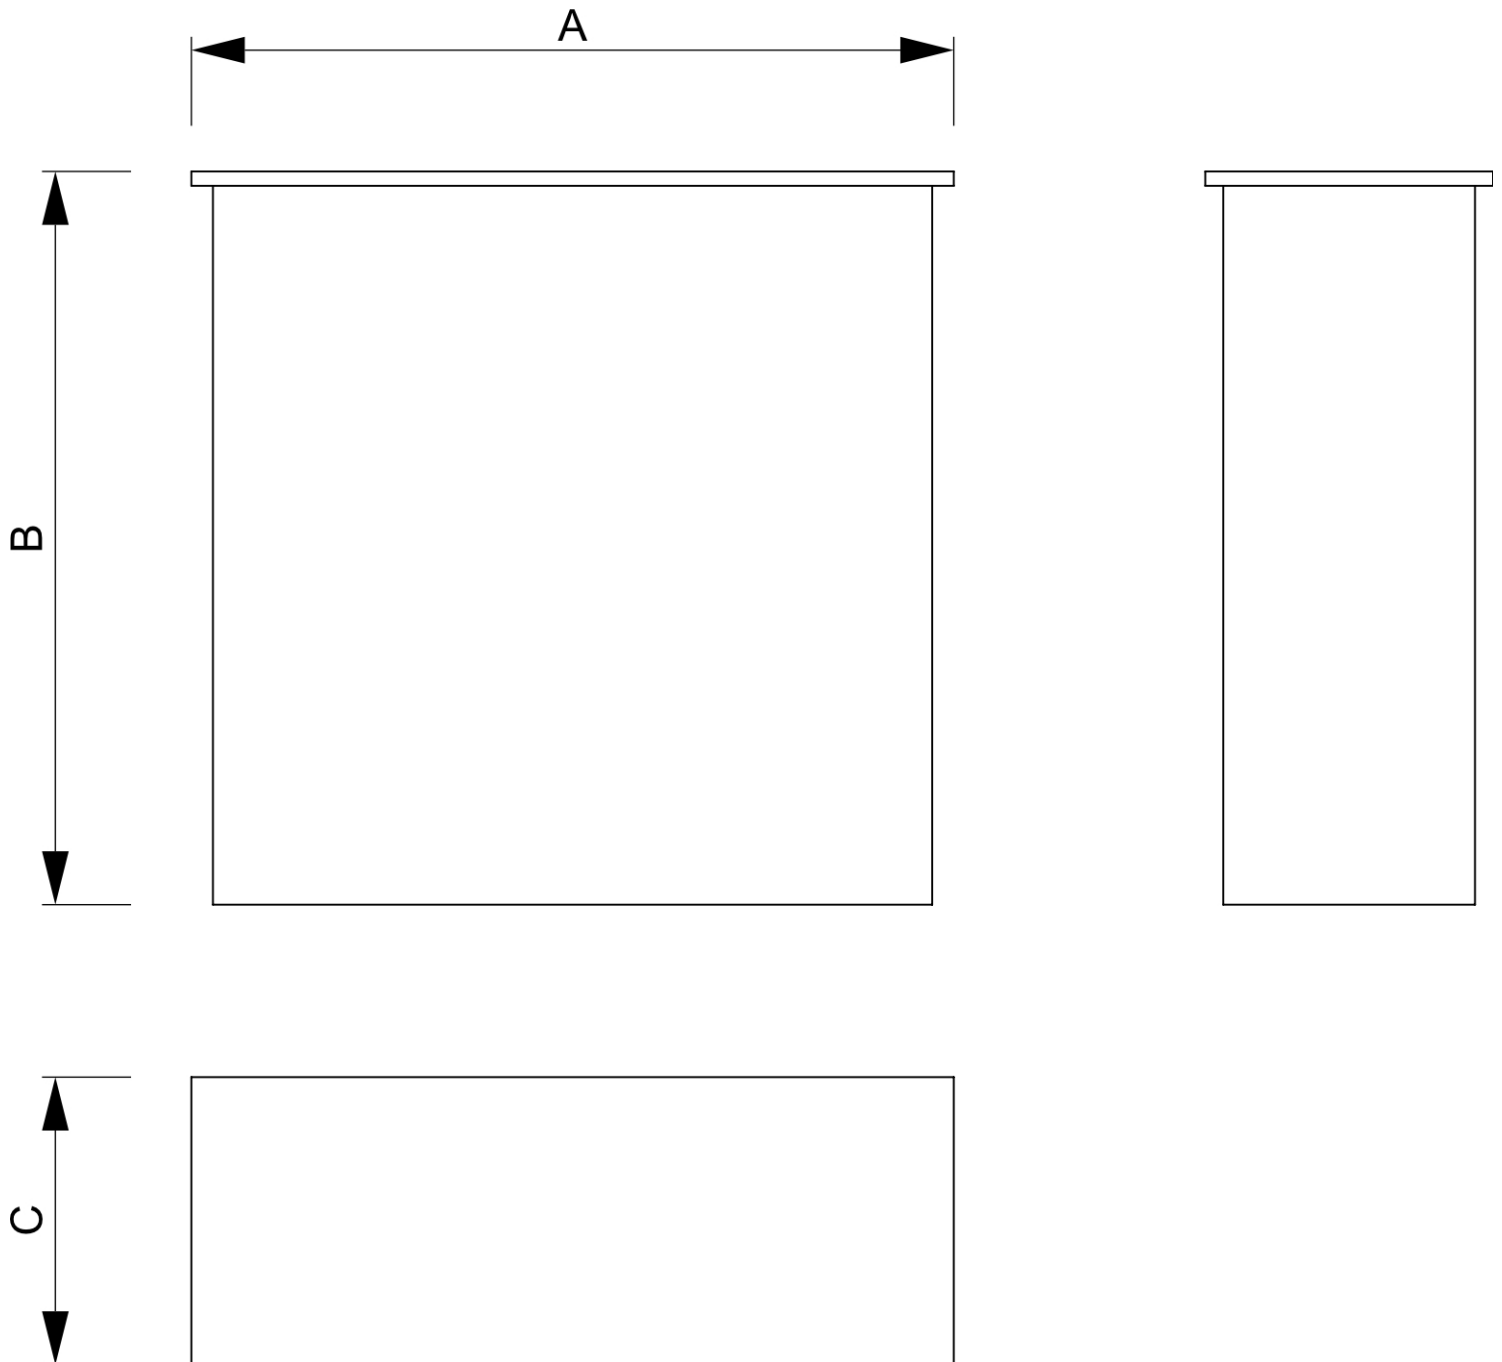

PRODUKTBLATT

Promotiontheke Impress Tischplatte Schwarz Mit LED

CIMTTB-LED