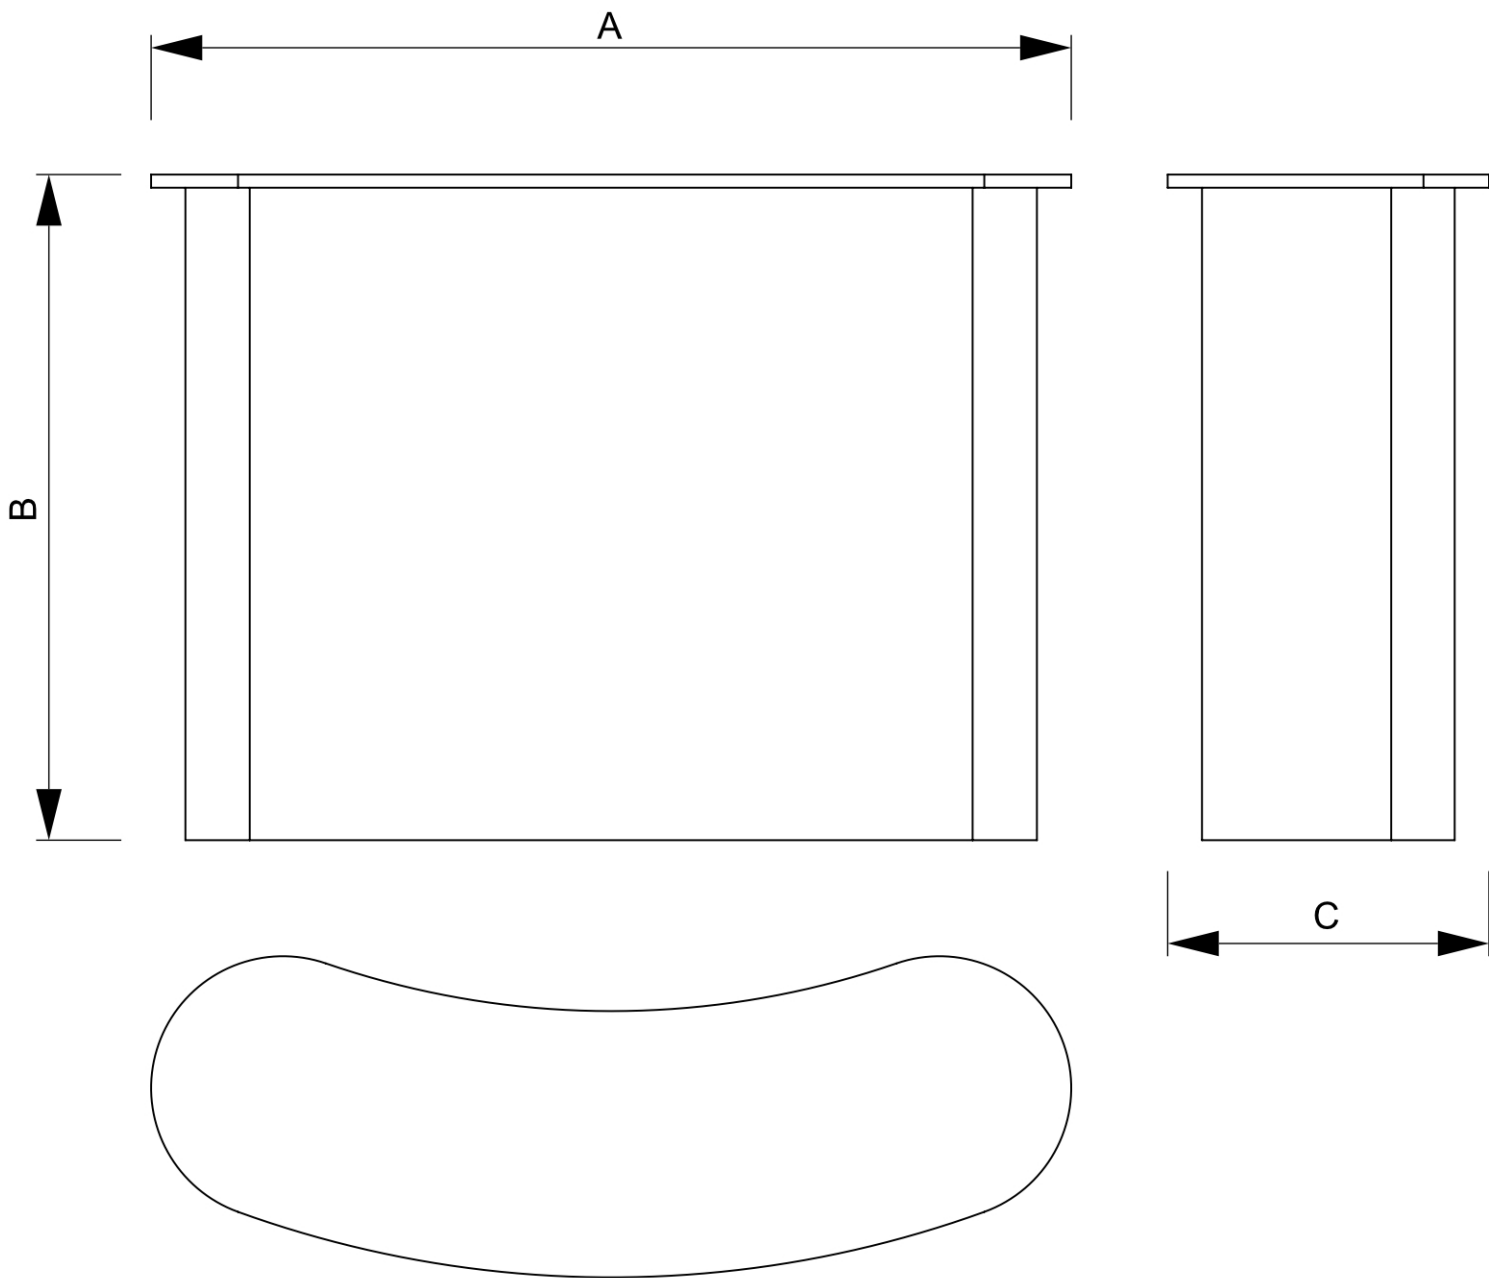

PRODUKTBLATT

Promotiontheke Magnetisch Tischplatte Schwarz

CMTTB

- Stabile und robuste Aluminium-Rahmen
- Holzregal enthalten
- Perfekt in Kombination mit dem Pop-up-Magnetic

PRODUKTBLATT

Promotiontheke Magnetisch Tischplatte Schwarz

CMTTB

PRODUKTBLATT

Promotiontheke Magnetisch Tischplatte Schwarz

CMTTB

BASISINFORMATIONEN

SKU	Sizes (mm) (A x B x C)	Format (mm)	Sichtbare Größe (mm) (VXxVY)	Lochabstand (mm) (XxY)
CMTTB	1255 x 971 x 410	1972 x 948 mm	1972 x 948 mm	-

Ausrichtung	Weight (kg)
Senkrecht	17,00

ELEKTRISCHE PARAMETER

Beleuchtung	Lichtfarbe (K)	Helligkeit (cd)	Lichtintensität (lx)	Leistung (W)
Nein	-	-	-	-

VERPACKUNGSMITTEL INFORMATIONEN

Verpackungseinheit 1 (mm)	Verpackungseinheit 2 (mm)	Verpackungseinheit 3 (mm)
1020 x 440 x 240	-	-