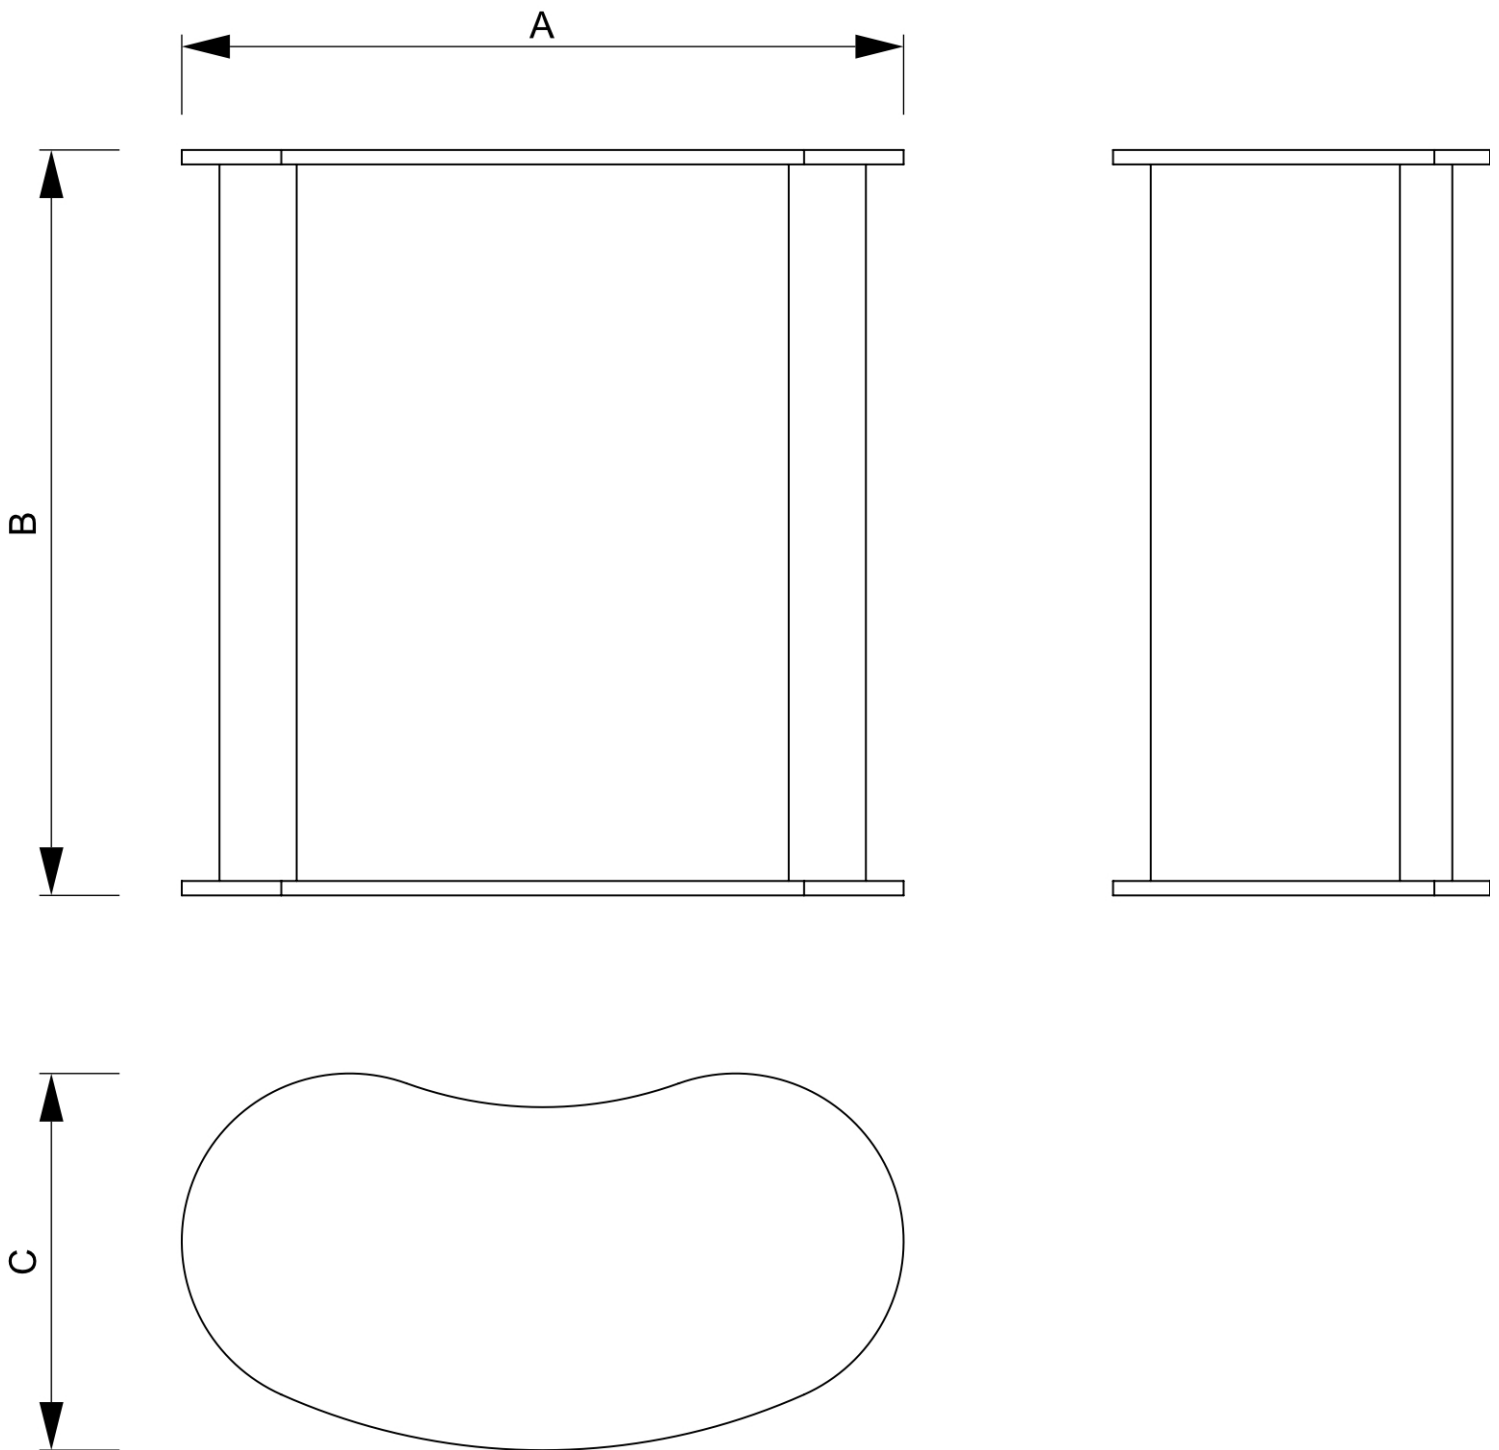

PRODUKTBLATT

Promotiontheke Professional Original L Schwarz

CPOLTTB

- Extrem stabil, dank der Kurvenform
- Viel Platz für die Präsentation und Lagerung
- Optional Holzregal

PRODUKTBLATT

Promotiontheke Professional Original L Schwarz

CPOLTTB

PRODUKTBLATT

Promotiontheke Professional Original L Schwarz

CPOLTTB

BASISINFORMATIONEN

SKU	Sizes (mm) (A x B x C)	Format (mm)	Sichtbare Größe (mm) (VXxVY)	Lochabstand (mm) (XxY)
CPOLTTB	1200 x 928 x 450	2185 x 900 mm	2185 x 900 mm	-

Ausrichtung	Weight (kg)
Senkrecht	11,30

ELEKTRISCHE PARAMETER

Beleuchtung	Lichtfarbe (K)	Helligkeit (cd)	Lichtintensität (lx)	Leistung (W)
Nein	-	-	-	-

VERPACKUNGSGINFORMATIONEN

Verpackungseinheit 1 (mm)	Verpackungseinheit 2 (mm)	Verpackungseinheit 3 (mm)
1280 x 700 x 150	-	-