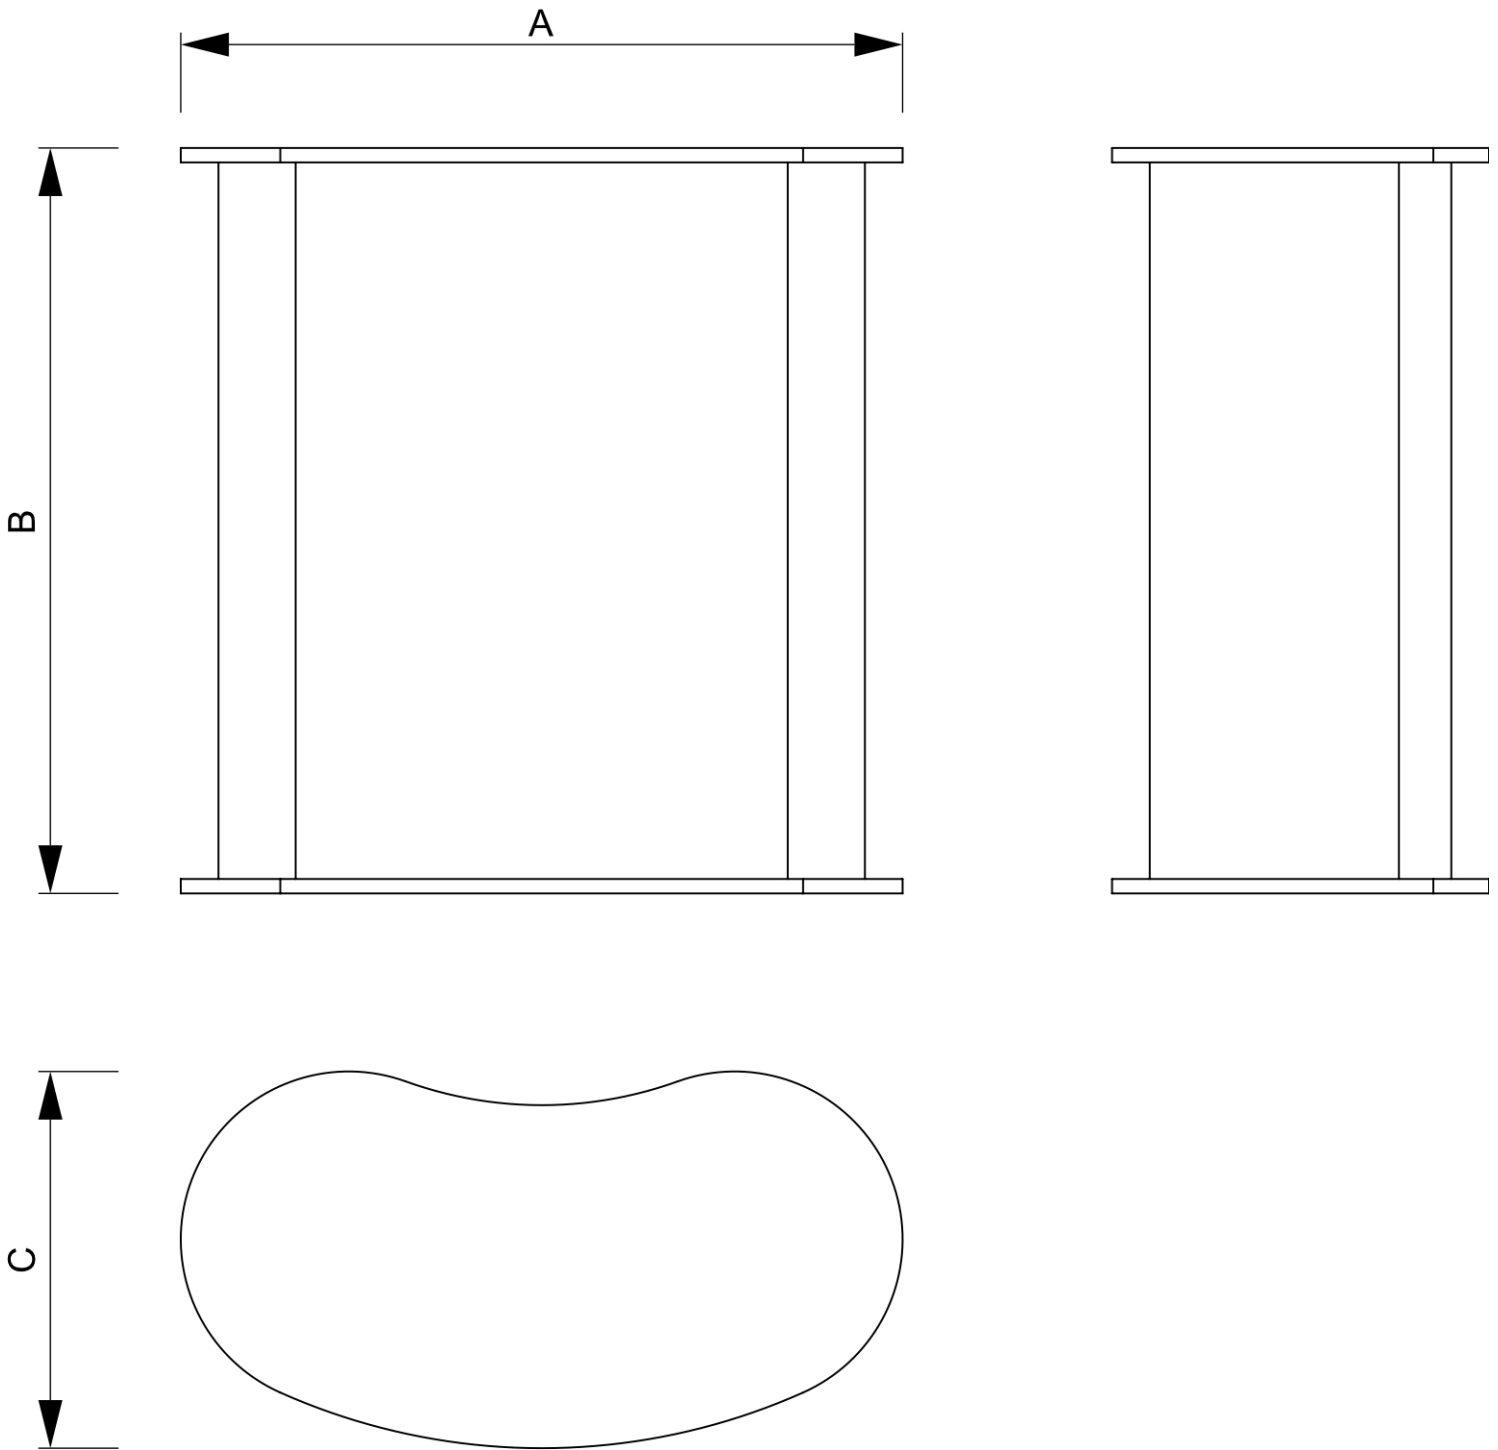

PRODUKTBLATT

Promotiontheke Professional Original M Tischplatte Schwarz

CPOMTTB

- Die beliebteste Promotiontheke auf dem Markt
- Tragbare Promotiontheke mit Transporttaschen
- Wählen Sie die Farbe der Tischplatte: Schwarz, Holz, Silber oder Weiß
- Jetzt auch mit Grafik erhältlich

PRODUKTBLATT

Promotiontheke Professional Original M Tischplatte Schwarz

CPOMTTB

PRODUKTBLATT

Promotiontheke Professional Original M Tischplatte Schwarz

CPOMTTB

BASISINFORMATIONEN

SKU	Sizes (mm) (A x B x C)	Format (mm)	Sichtbare Größe (mm) (VXxVY)	Lochabstand (mm) (XxY)
CPOMTTB	900 x 930 x 470	1850 x 900 mm	1850 x 900 mm	-

Ausrichtung	Weight (kg)
Senkrecht	10,30

ELEKTRISCHE PARAMETER

Beleuchtung	Lichtfarbe (K)	Helligkeit (cd)	Lichtintensität (lx)	Leistung (W)
Nein	-	-	-	-

VERPACKUNGSGINFORMATIONEN

Verpackungseinheit 1 (mm)	Verpackungseinheit 2 (mm)	Verpackungseinheit 3 (mm)
960 x 690 x 155	-	-