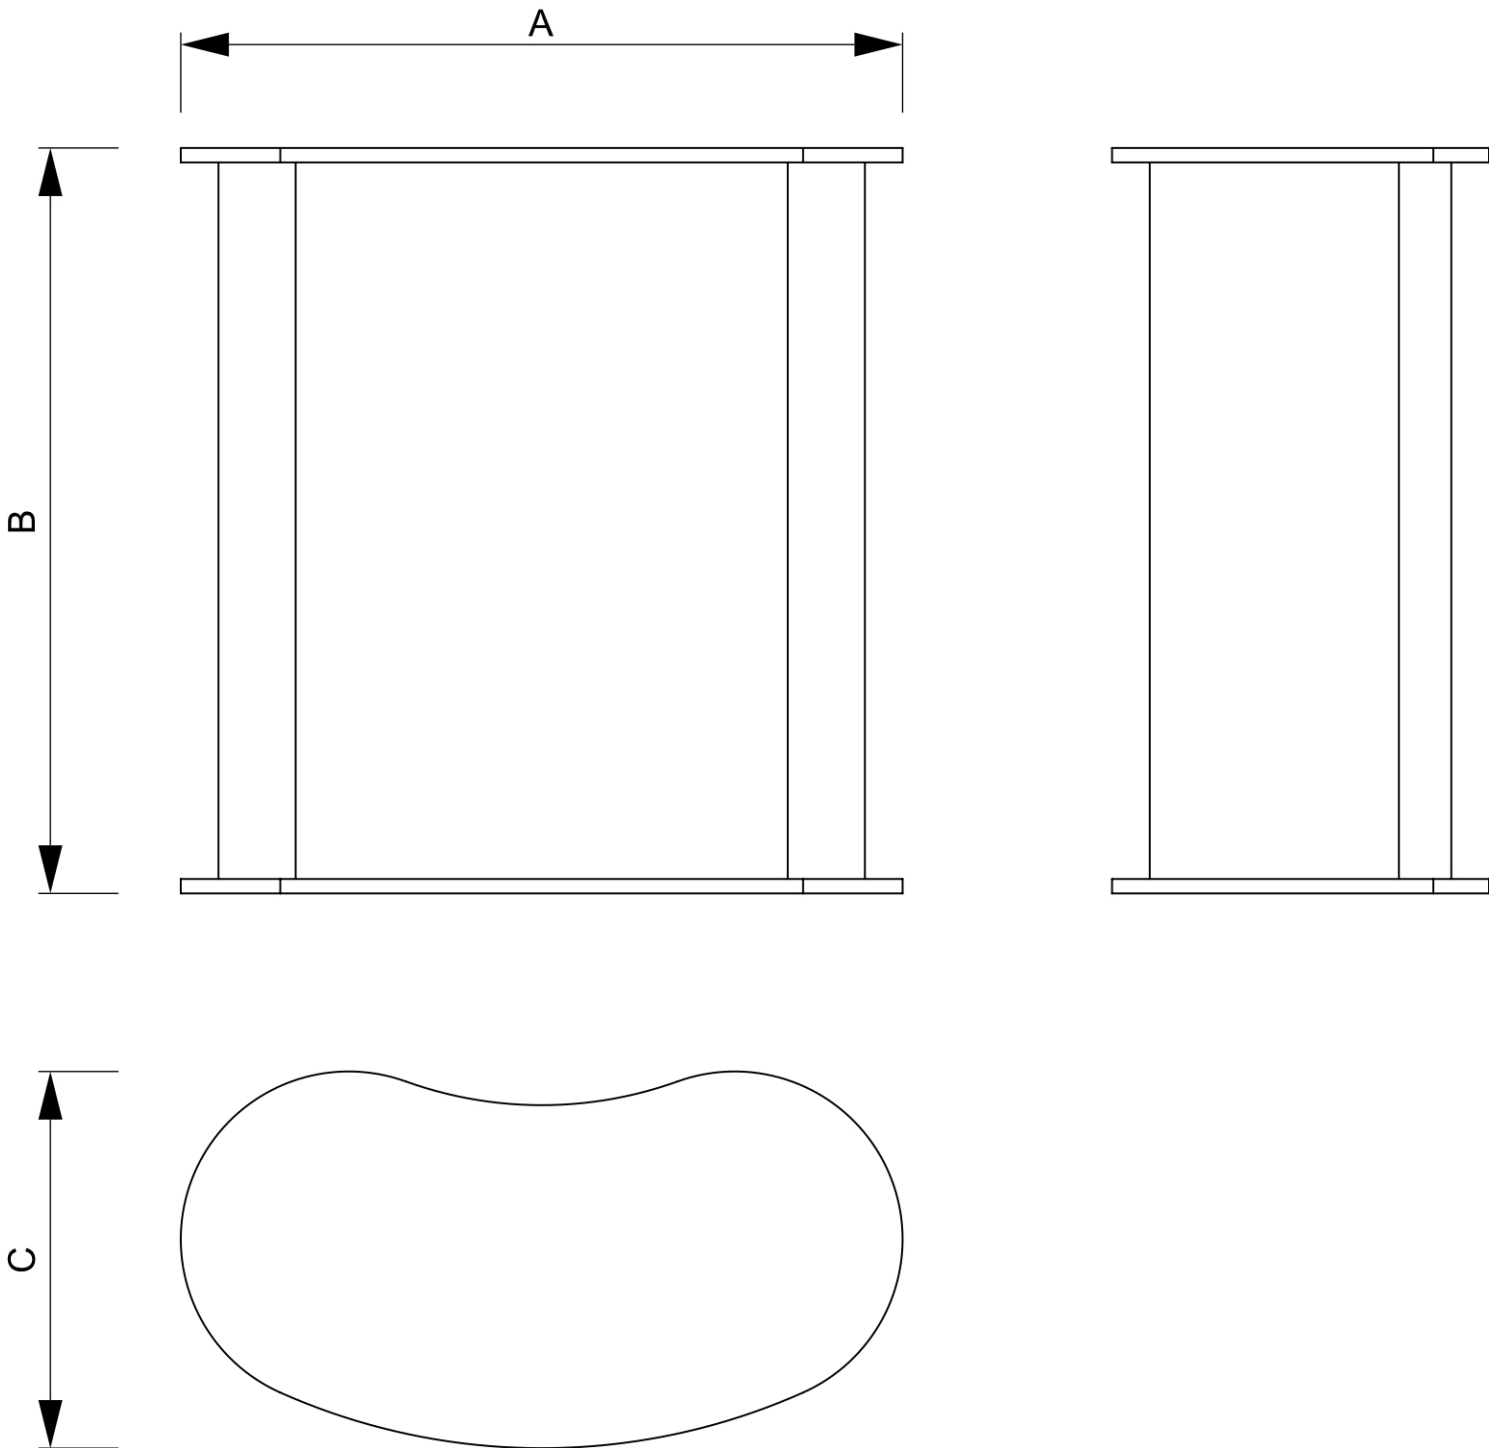

PRODUKTBLATT

Promotiontheke Professional Original M Tischplatte Silber

CPOMTTS

- Extrem stabil, dank Kurvenform
- Schnell und einfach zu montieren
- Optionales Kunststoff Regal

PRODUKTBLATT

Promotiontheke Professional Original M Tischplatte Silber

CPOMTTS

PRODUKTBLATT

Promotiontheke Professional Original M Tischplatte Silber

CPOMTTS

BASISINFORMATIONEN

SKU	Sizes (mm) (A x B x C)	Format (mm)	Sichtbare Größe (mm) (VXxVY)	Lochabstand (mm) (XxY)
CPOMTTS	900 x 930 x 470	1850 x 900 mm	1850 x 900 mm	-

Ausrichtung	Weight (kg)
Senkrecht	10,30

ELEKTRISCHE PARAMETER

Beleuchtung	Lichtfarbe (K)	Helligkeit (cd)	Lichtintensität (lx)	Leistung (W)
Nein	-	-	-	-

VERPACKUNGSGINFORMATIONEN

Verpackungseinheit 1 (mm)	Verpackungseinheit 2 (mm)	Verpackungseinheit 3 (mm)
960 x 690 x 155	-	-