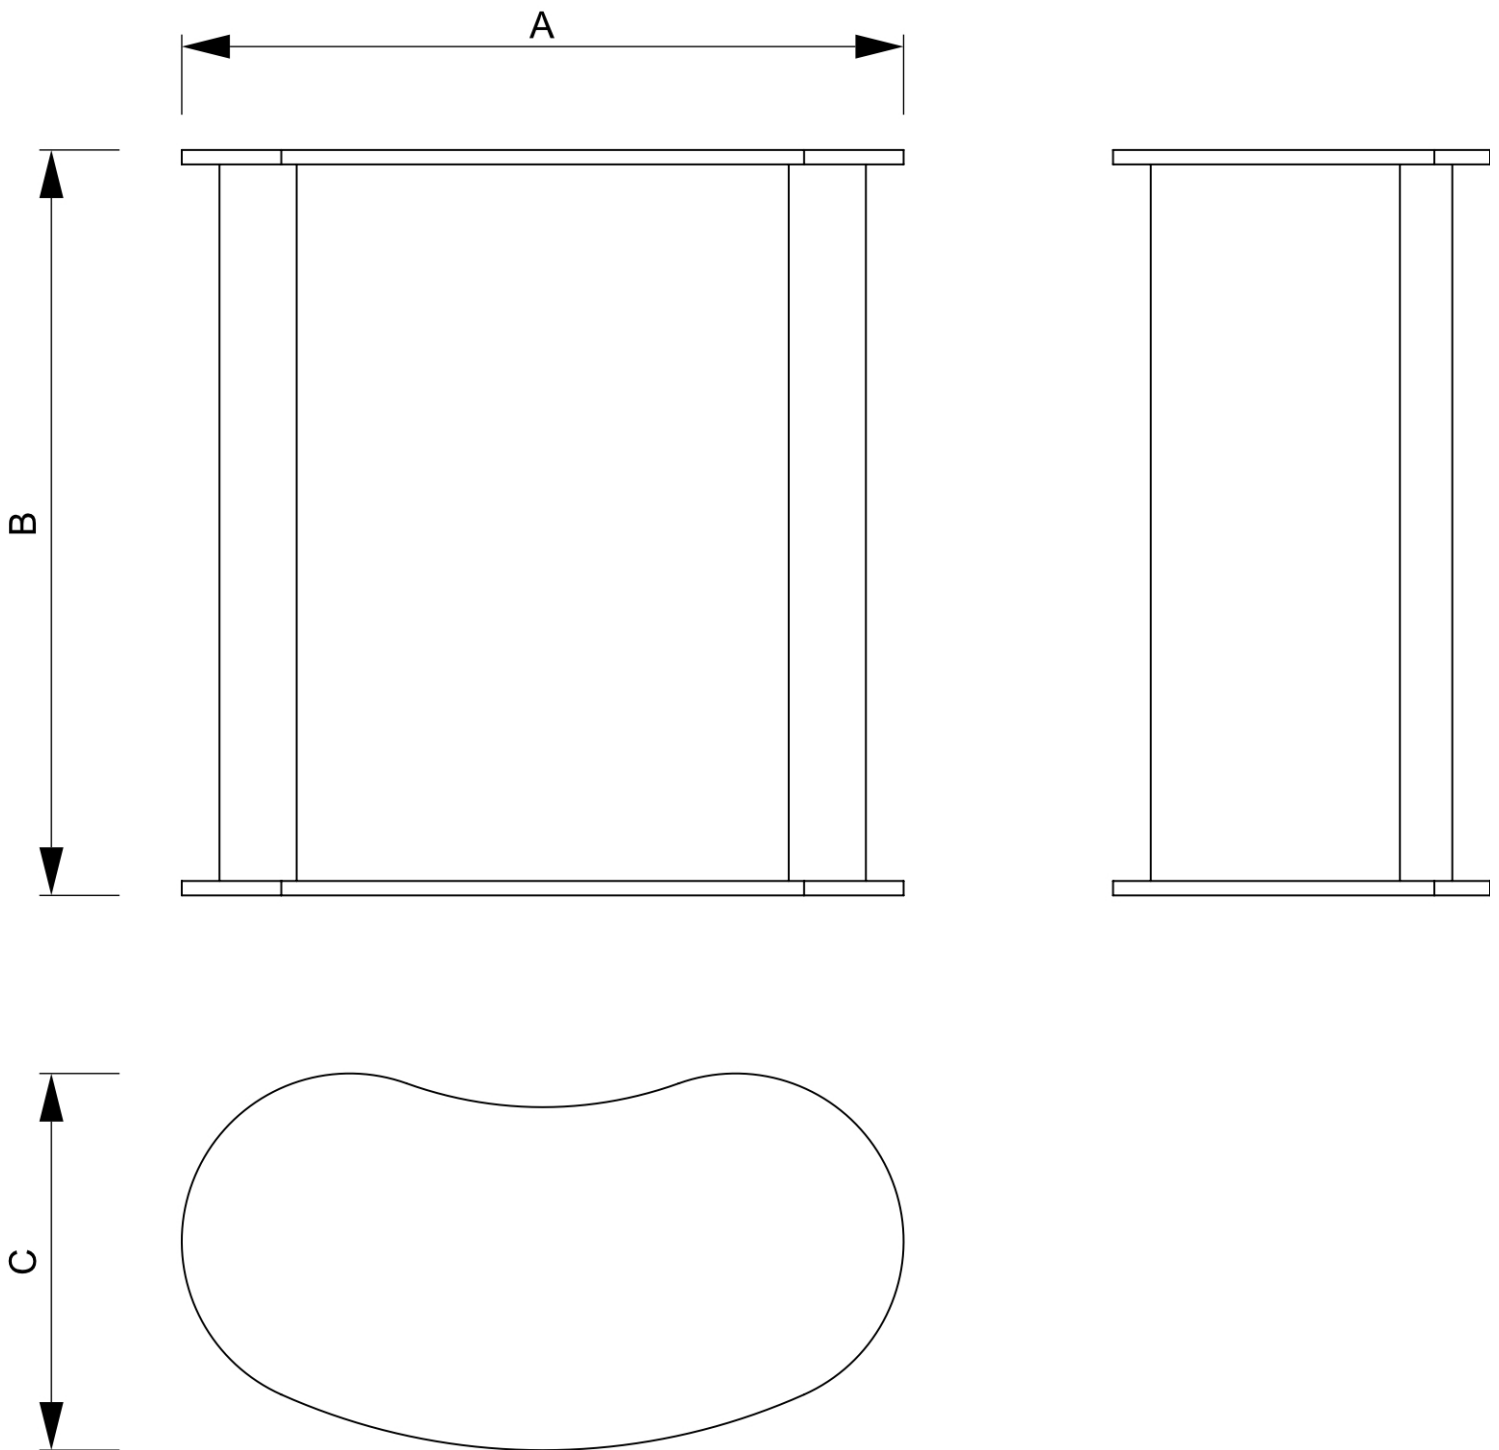

PRODUKTBLATT

Promotiontheke Professional Original M Tischplatte Weiß

CPOMTTWH