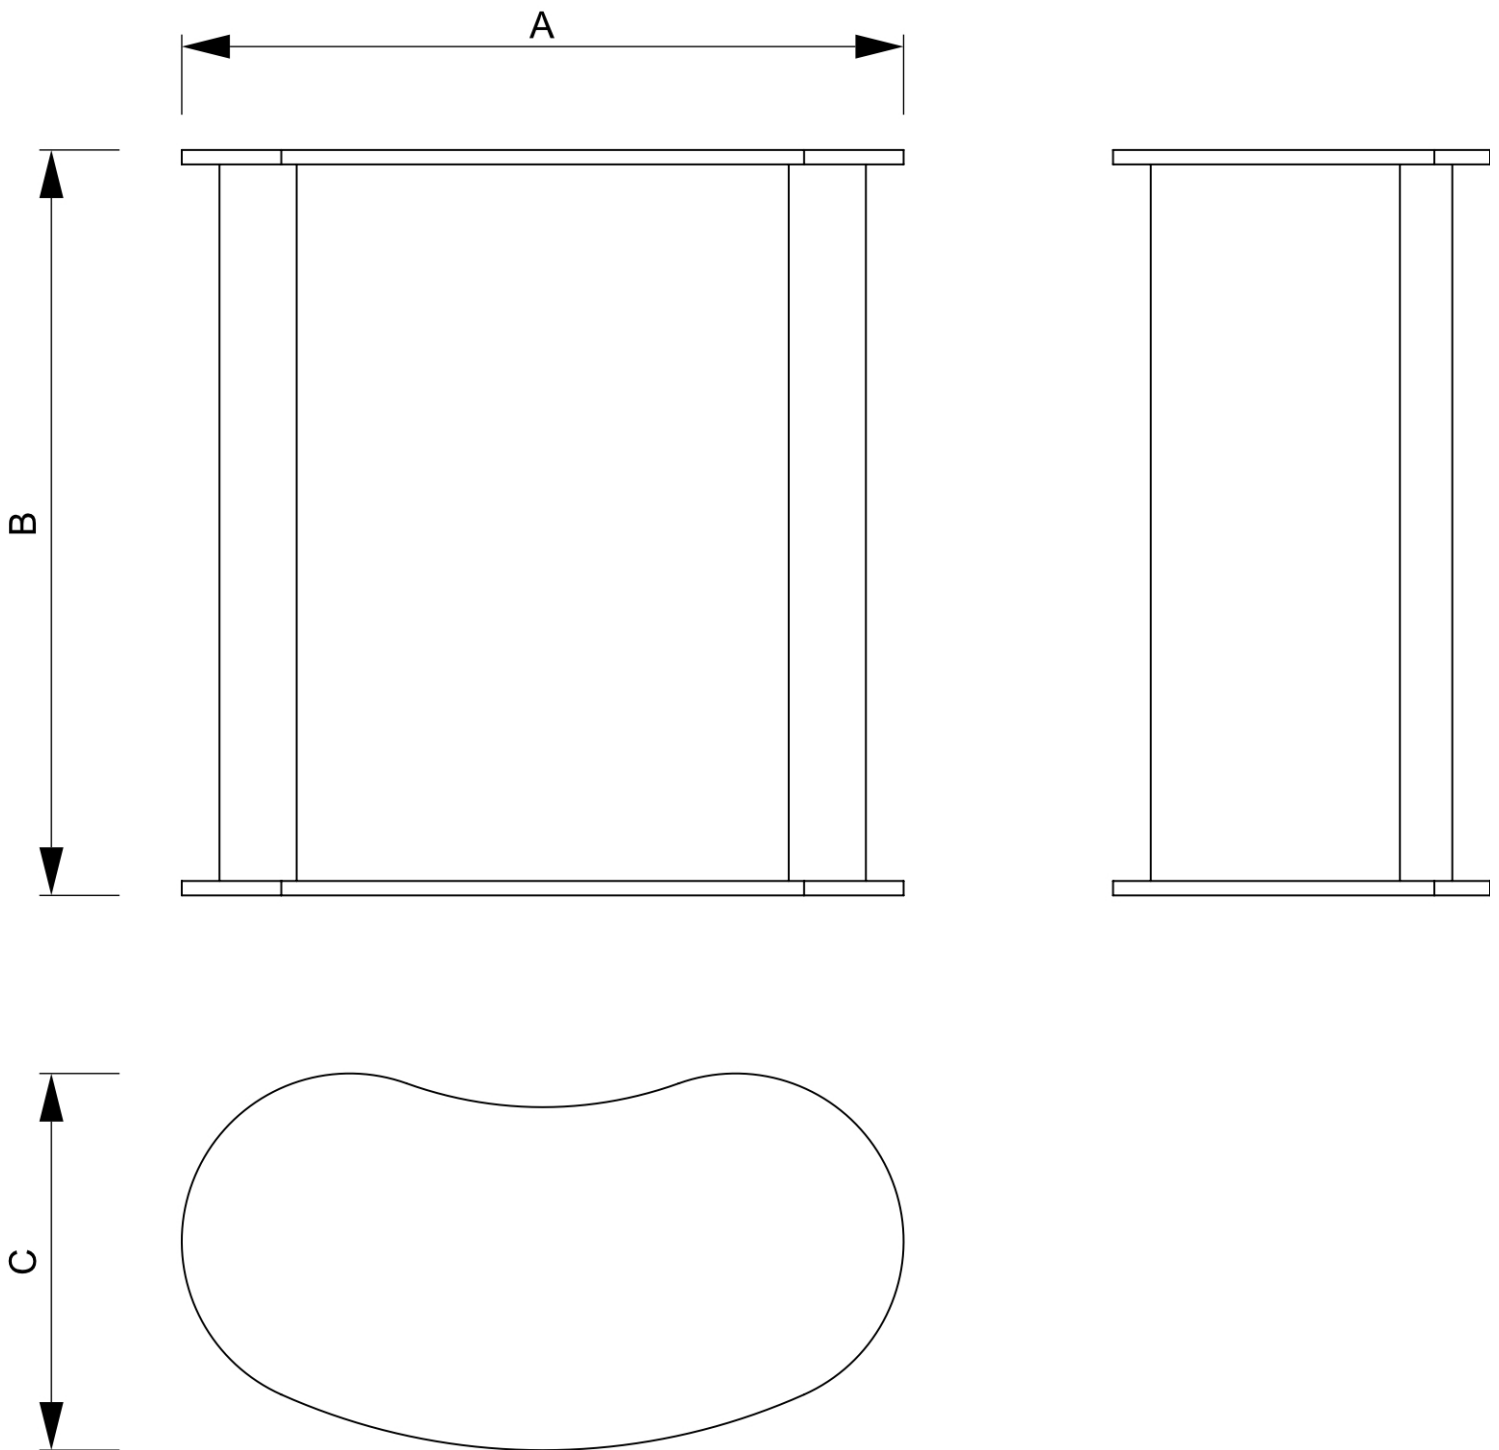

PRODUKTBLATT

Promotiontheke Professional Original M Tischplatte Holz

CPOMTTW