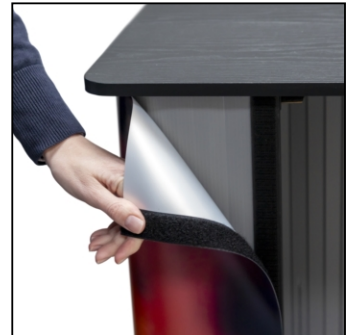

PRODUKTBLATT

Promotiontheke Professional Rechteck Tischplatte Schwarz

CPSTTB

- **Praktische quadratische Fläche für Präsentation und Lagerung**
- **Tragbare Theke mit Transporttaschen**
- **Äußerst stabil**
- **Jetzt auch mit Druck erhältlich**

PRODUKTBLATT

Promotiontheke Professional Rechteck Tischplatte Schwarz

CPSTTB

PRODUKTBLATT

Promotiontheke Professional Rechteck Tischplatte Schwarz

CPSTTB

BASISINFORMATIONEN

SKU	Sizes (mm) (A x B x C)	Format (mm)	Sichtbare Größe (mm) (VXxVY)	Lochabstand (mm) (XxY)
CPSTTB	1000 x 940 x 400	1930 x 900 mm	1930 x 900 mm	-