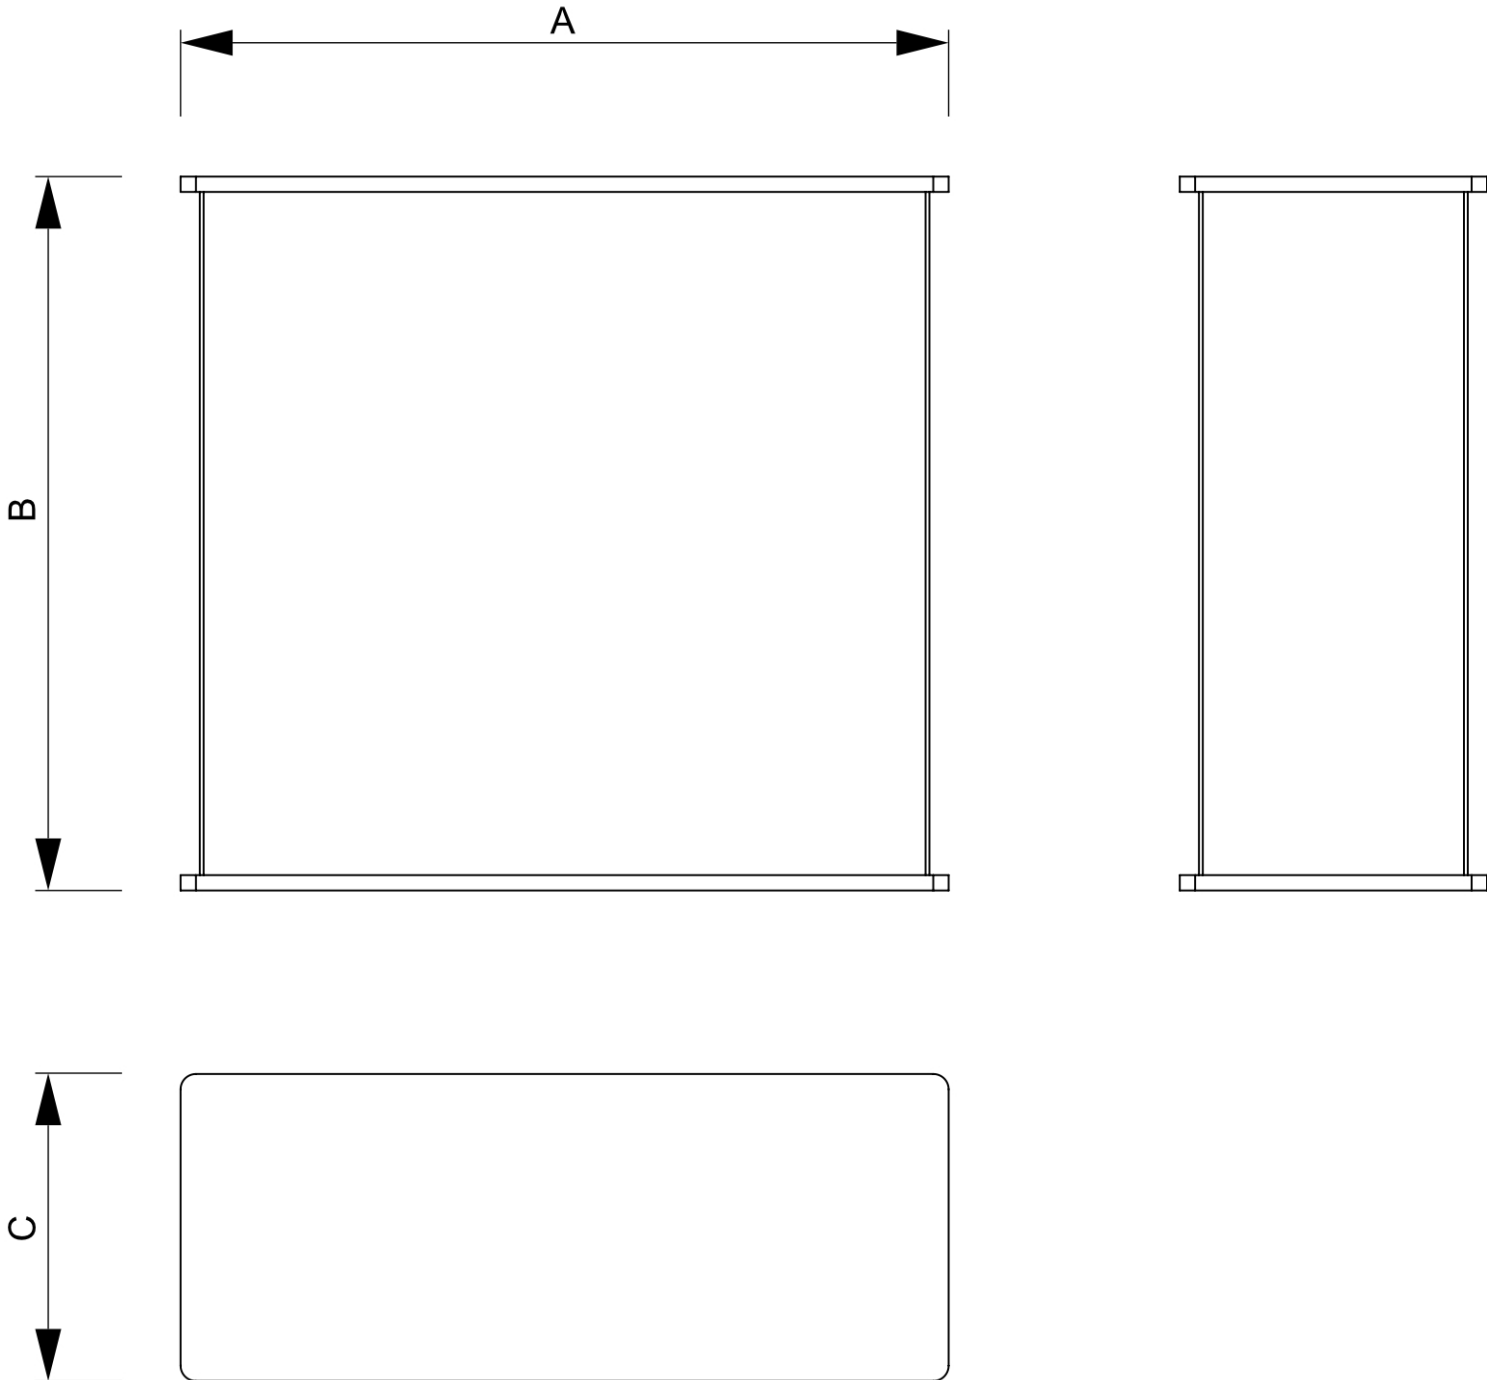

PRODUKTBLATT

Promotiontheke Professional Rechteck Tischplatte Schwarz

CPSTTB

- **Praktische quadratische Fläche für Präsentation und Lagerung**
- **Tragbare Theke mit Transporttaschen**
- **Äußerst stabil**
- **Jetzt auch mit Druck erhältlich**

PRODUKTBLATT

Promotiontheke Professional Rechteck Tischplatte Schwarz

CPSTTB

PRODUKTBLATT

Promotiontheke Professional Rechteck Tischplatte Schwarz

CPSTTB

BASISINFORMATIONEN

SKU	Sizes (mm) (A x B x C)	Format (mm)	Sichtbare Größe (mm) (VXxVY)	Lochabstand (mm) (XxY)
CPSTTB	1000 x 940 x 400	1930 x 900 mm	1930 x 900 mm	-

Ausrichtung	Weight (kg)
Senkrecht	9,84

ELEKTRISCHE PARAMETER

Beleuchtung	Lichtfarbe (K)	Helligkeit (cd)	Lichtintensität (lx)	Leistung (W)
Nein	-	-	-	-

VERPACKUNGSGINFORMATIONEN

Verpackungseinheit 1 (mm)	Verpackungseinheit 2 (mm)	Verpackungseinheit 3 (mm)
1075 x 620 x 150	-	-