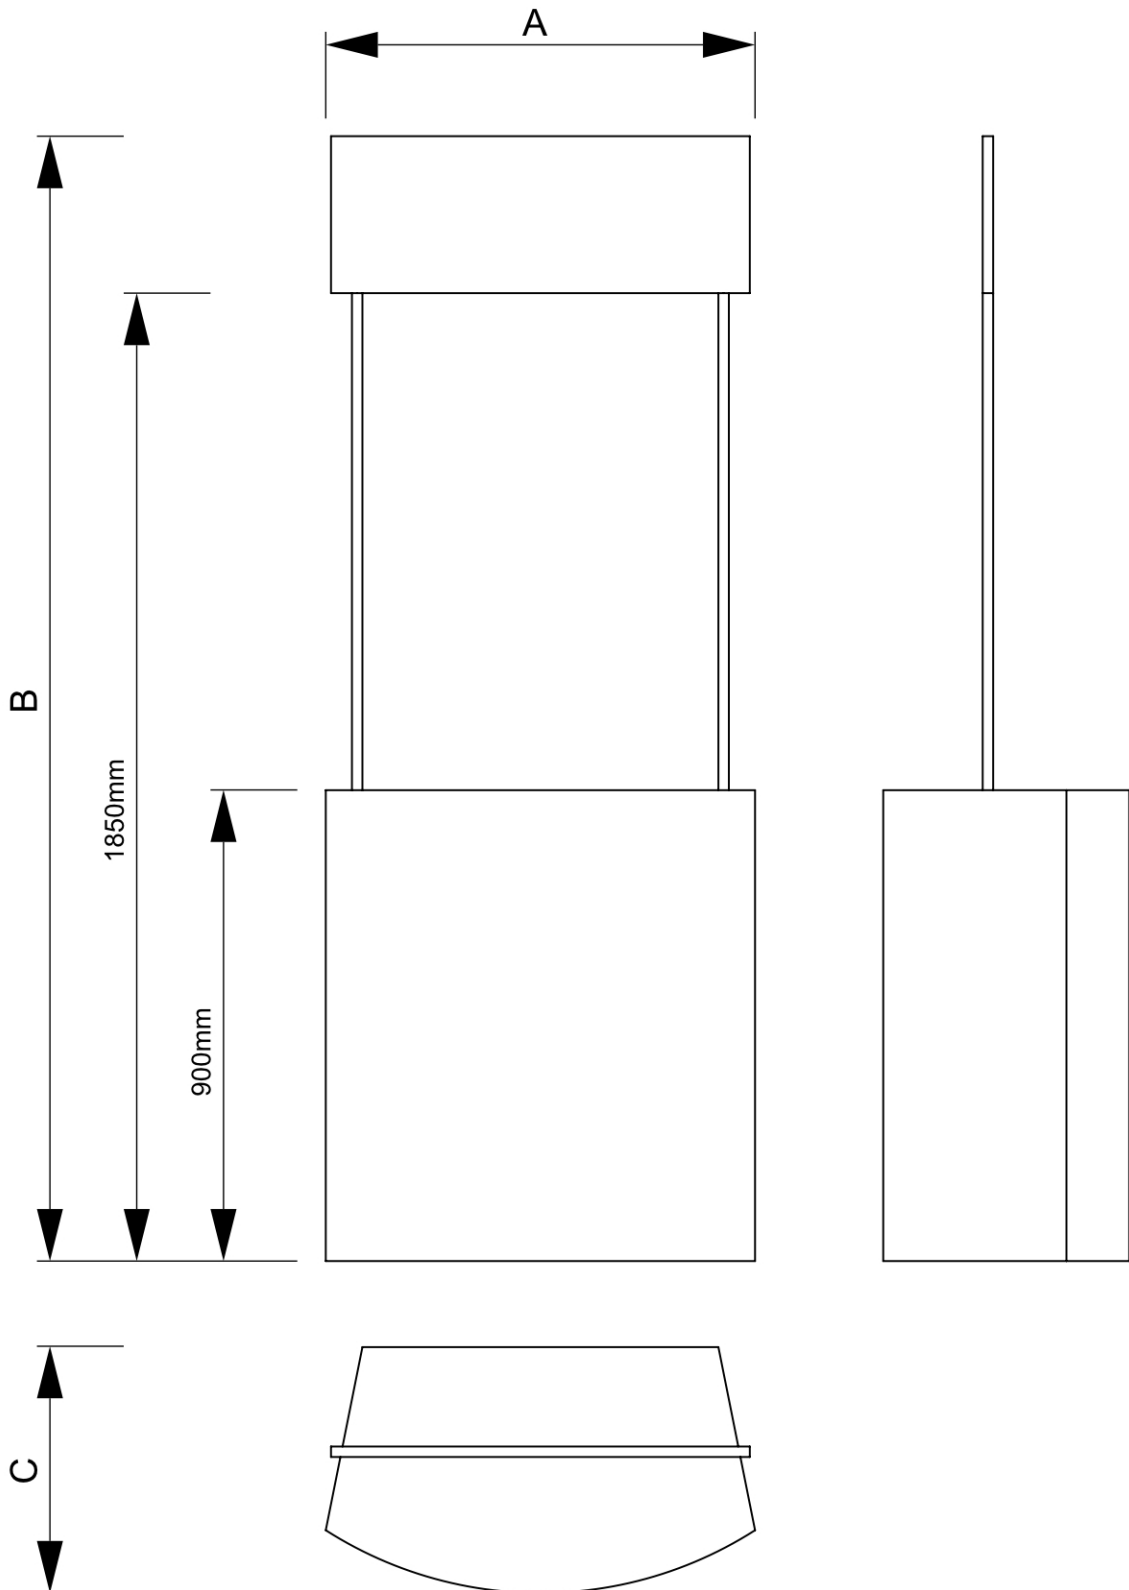

Promotiontheke Promotional

CPROM

- Voll beklebbar und eine Werbefläche in 2 m Höhe
- Leicht und stabil
- Ideal bei Werbekampagnen oder Produktvorführungen

PRODUKTBLATT

Promotiontheke Promotional

CROM

PRODUKTBLATT

Promotiontheke Promotional

CPROM

BASISINFORMATIONEN

SKU	Sizes (mm) (A x B x C)	Format (mm)	Sichtbare Größe (mm) (VXxVY)	Lochabstand (mm) (XxY)
CPROM	820 x 2150 x 470	820 x 901 mm	820 x 901 mm	-

Ausrichtung	Weight (kg)
Senkrecht	7,43

ELEKTRISCHE PARAMETER

Beleuchtung	Lichtfarbe (K)	Helligkeit (cd)	Lichtintensität (lx)	Leistung (W)
Nein	-	-	-	-

VERPACKUNGSGINFORMATIONEN

Verpackungseinheit 1 (mm)	Verpackungseinheit 2 (mm)	Verpackungseinheit 3 (mm)
930 x 830 x 110	-	-