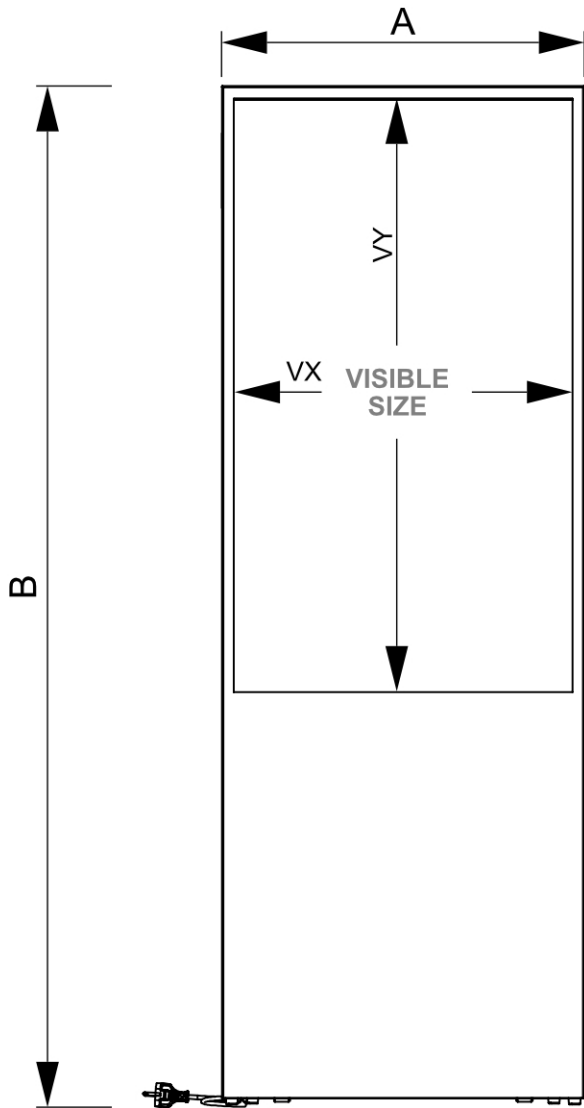

PRODUKTBLATT

Digitaler Kundenstopper Spectrum Mit 43" Samsung-Bildschirm Sch

DIAS43ESF

- Bildschirm bequem in Augenhöhe positioniert
- Leicht zu transportieren und zu bewegen mit Rädern
- Fingerabdruckresistente Lackierung
- Perfekt für Veranstaltungen, Showrooms, Gastgewerbe und POS

PRODUKTBLATT

Digitaler Kundenstopper Spectrum Mit 43" Samsung-Bildschirm Sch

DIAS43ESF

PRODUKTBLATT

Digitaler Kundenstopper Spectrum Mit 43" Samsung-Bildschirm Sch

DIAS43ESF

BASISINFORMATIONEN

SKU	Sizes (mm) (A x B x C)	Format (mm)	Sichtbare Größe (mm) (VXxVY)	Lochabstand (mm) (XxY)
DIAS43ESF	564 x 1587 x 461	43"	529,2 x 940 mm	-

Ausrichtung	Weight (kg)
Senkrecht	23,45

MONITOR-SPEZIFIKATIONEN

Monitor-Typ	LCD-Größe	Bildseitenverhältnis	Auflösung (px)	Kontrast	Monitorabmessungen (mm) (BxHxT)
Samsung QM43C	43"	16:9	3840 x 2160	1200:1	969,5 x 557,8 x 28,5