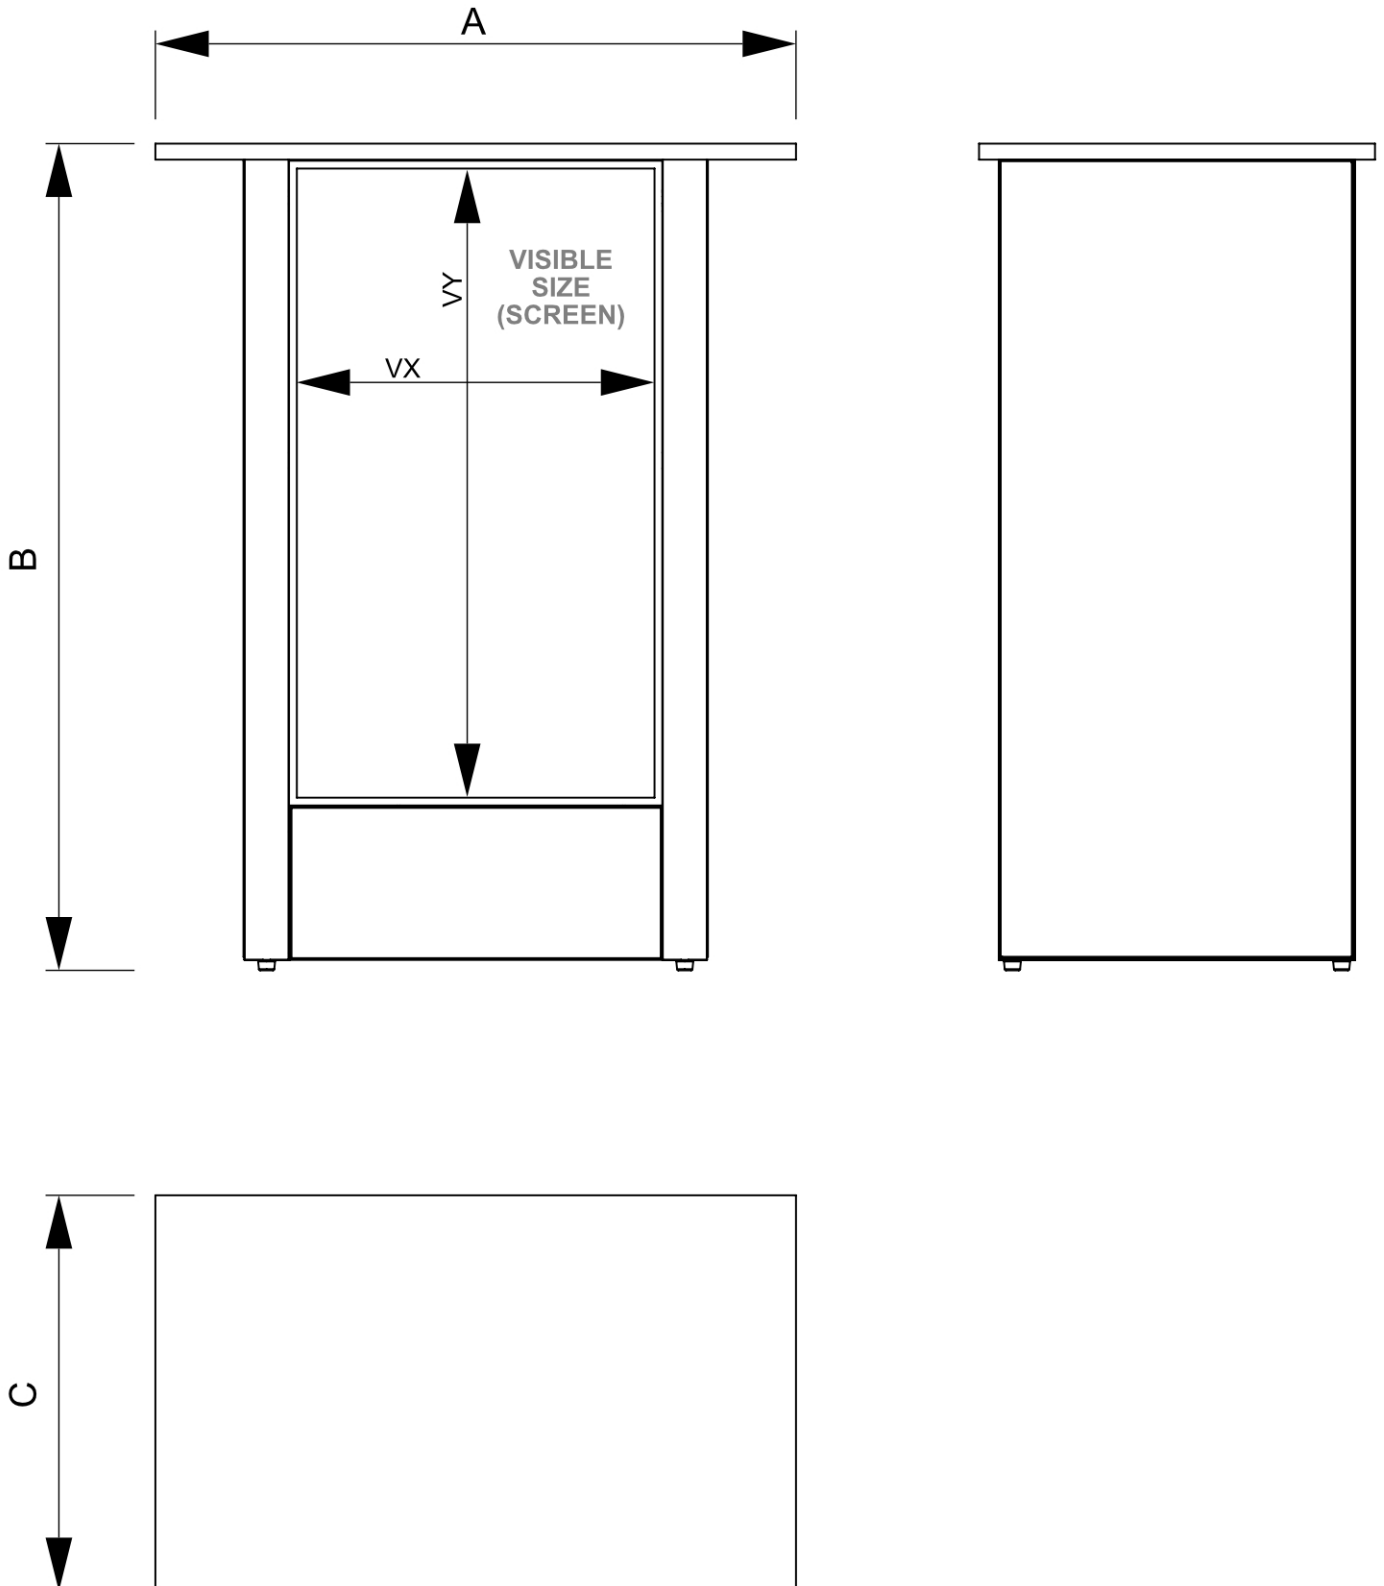

PRODUKTBLATT

Digitale Promotiontheke Futuro Mit 32" Samsung-Bildschirm Vertikal

DICOUNTER32ESF

- Premium-Theke mit digitaler Präsentation im Hochformat
- Leicht zu montieren
- Standardmäßig mit schwarzem Print an den Seiten (SEG)
- Zeigen Sie [hier](#) Ihr eigenes gedrucktes Branding

PRODUKTBLATT

Digitale Promotiontheke Futuro Mit 32" Samsung-Bildschirm Vertikal

DICOUNTER32ESF

PRODUKTBLATT

Digitale Promotiontheke Futuro Mit 32" Samsung-Bildschirm Vertikal

DICOUNTER32ESF

BASISINFORMATIONEN

SKU	Sizes (mm) (A x B x C)	Format (mm)	Sichtbare Größe (mm) (VXxVY)	Lochabstand (mm) (XxY)
DICOUNTER32ESF	720 x 928 x 445	32"	392,85 x 698,4 mm	-
Ausrichtung	Weight (kg)			
Senkrecht	23,10			

MONITOR-SPEZIFIKATIONEN

Monitor-Typ	LCD-Größe	Bildseitenverhältnis	Auflösung (px)	Kontrast	Monitorabmessungen (mm) (BxHxT)
Samsung QM32C	32"	16:9	1920 x 1080	1200:1	727,3 x 421,9 x 28,5
Reaktionszeit (ms)	Nit (nt)	Betriebszeit	Betriebssystem	Touchscreen	Touch-Folie
8	400	24/7	Tizen	Nein	Nein
Leistung (W)					
55 W					