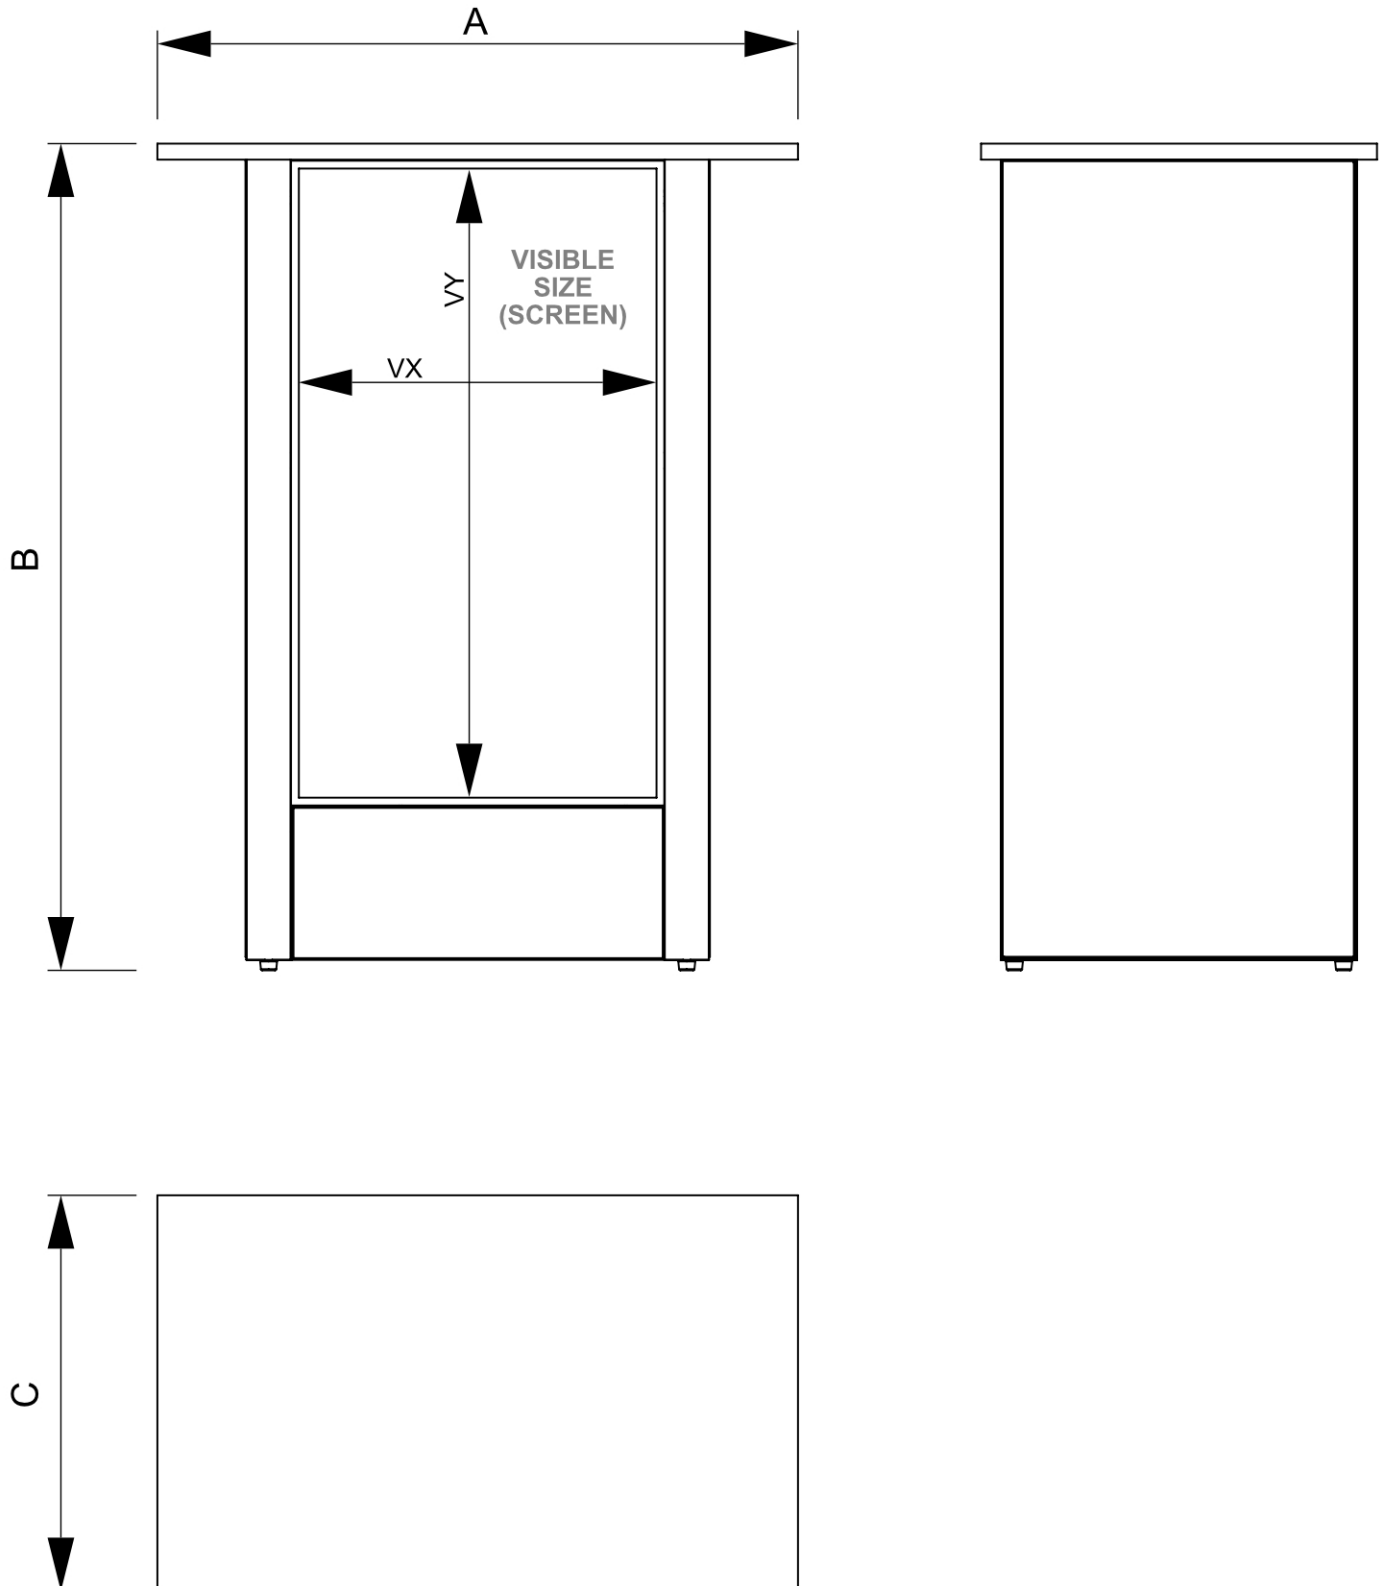

PRODUKTBLATT

Digitale Promotiontheke Futuro Mit 32" Samsung-Bildschirm Vertikal

DICOUNTER32C9003ESF

- Premium-Theke mit digitaler Präsentation im Hochformat
- Leicht zu montieren
- Standardmäßig mit weißen Print an den Seiten (SEG)
- Neu: Weiße Version
- Zeigen Sie [hier](#) Ihr eigenes gedrucktes Branding

PRODUKTBLATT

Digitale Promotiontheke Futuro Mit 32" Samsung-Bildschirm Vertikal

DICOUNTER32C9003ESF

PRODUKTBLATT

Digitale Promotiontheke Futuro Mit 32" Samsung-Bildschirm Vertikal

DICOUNTER32C9003ESF

BASISINFORMATIONEN

SKU	Sizes (mm) (A x B x C)	Format (mm)	Sichtbare Größe (mm) (VXxVY)	Lochabstand (mm) (XxY)
DICOUNTER32C9003ESF	720 x 928 x 445	32"	392,85 x 698,4 mm	-

Ausrichtung	Weight (kg)
Senkrecht	23,10

MONITOR-SPEZIFIKATIONEN

Monitor-Typ	LCD-Größe	Bildseitenverhältnis	Auflösung (px)	Kontrast	Monitorabmessungen (mm) (BxHxT)
Samsung QM32C	32"	16:9	1920 x 1080	1200:1	727,3 x 421,9 x 28,5

Reaktionszeit (ms)	Nit (nt)	Betriebszeit	Betriebssystem	Touchscreen	Touch-Folie
8	400	24/7	Tizen	Nein	Nein