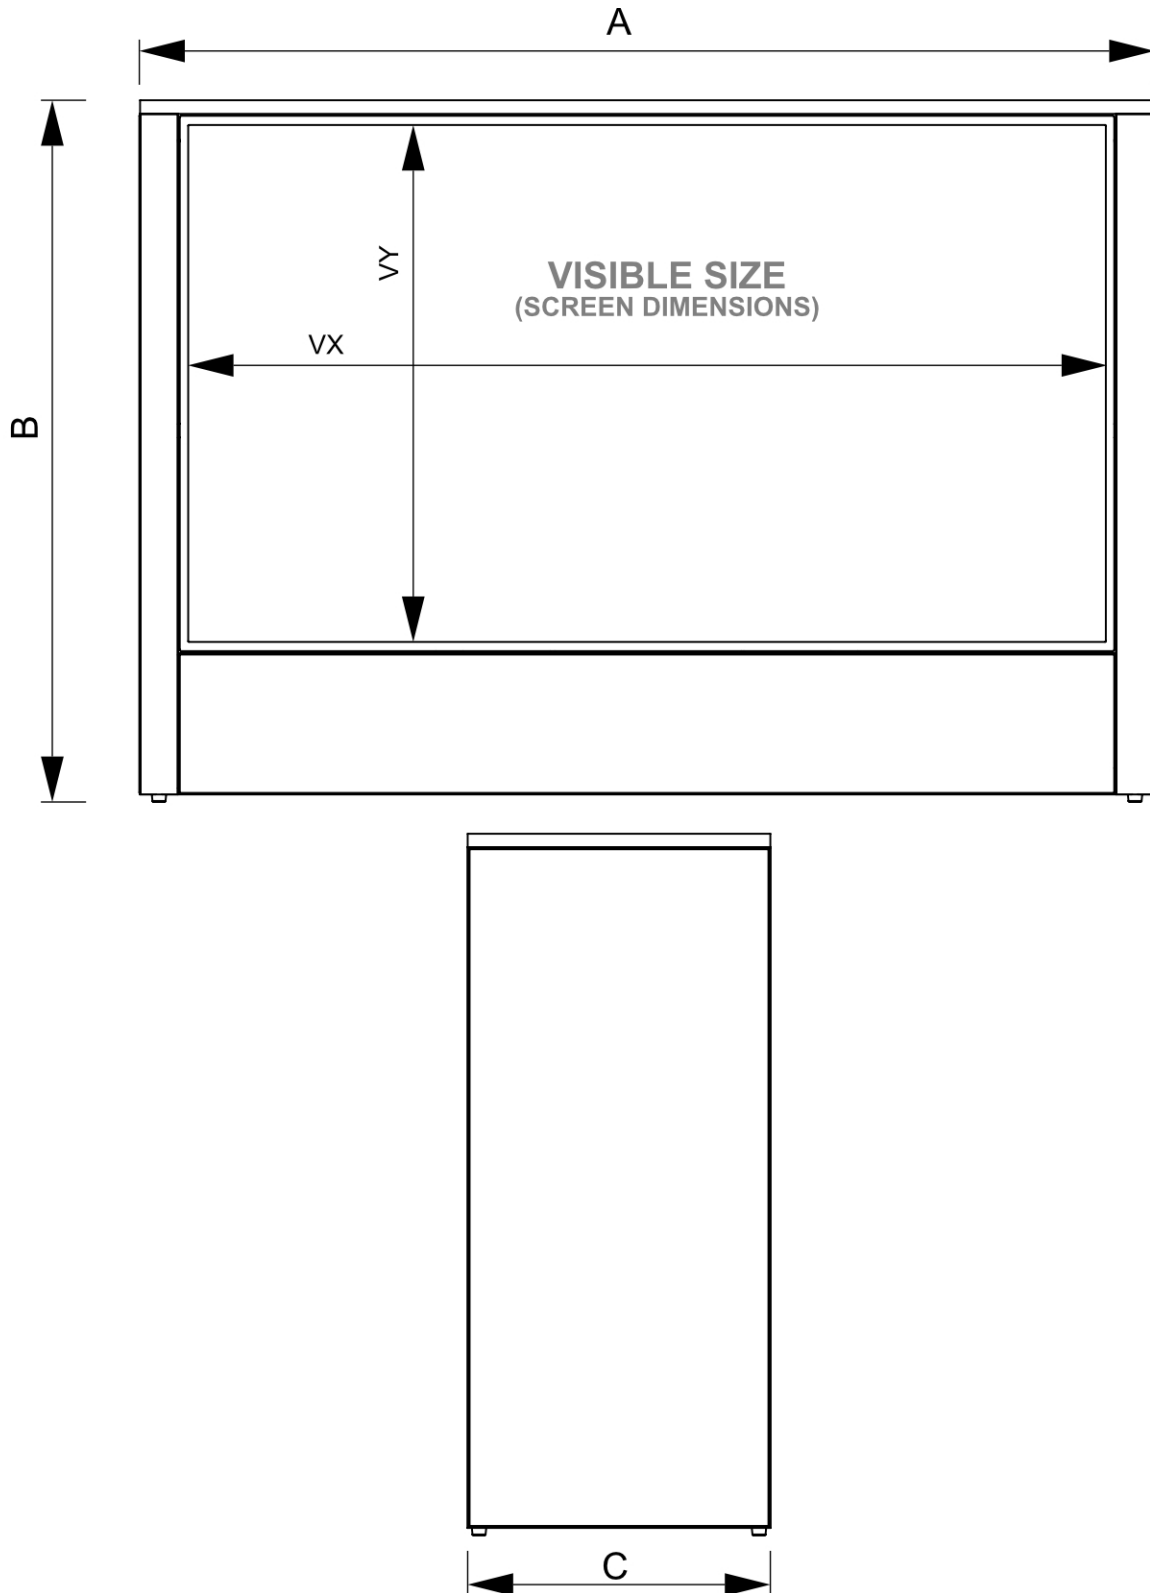

PRODUKTBLATT

Digitale Promotiontheke Futuro Mit 55" Samsung-Bildschirm Horizo

DICOUNTER55ESF

- Premium-Theke mit digitaler Präsentation im Querformat
- Leicht zu montieren
- Standardmäßig mit schwarzem Print an den Seiten (SEG)
- Zeigen Sie [hier](#) Ihr eigenes gedrucktes Branding

PRODUKTBLATT

Digitale Promotiontheke Futuro Mit 55" Samsung-Bildschirm Horizontal

DICOUNTER55ESF

PRODUKTBLATT

Digitale Promotiontheke Futuro Mit 55" Samsung-Bildschirm Horizo

DICOUNTER55ESF

BASISINFORMATIONEN

SKU	Sizes (mm) (A x B x C)	Format (mm)	Sichtbare Größe (mm) (VXxVY)	Lochabstand (mm) (XxY)
DICOUNTER55ESF	1345 x 928 x 405	55"	1209,6 x 680,4 mm	-

Ausrichtung	Weight (kg)
Waagrecht	45,50

MONITOR-SPEZIFIKATIONEN

Monitor-Typ	LCD-Größe	Bildseitenverhältnis	Auflösung (px)	Kontrast	Monitorabmessungen (mm) (BxHxT)
Samsung QM55C	55"	16:9	3840 x 2160	4000:1	1237,9 x 708,7 x 28,5

Reaktionszeit (ms)	Nit (nt)	Betriebszeit	Betriebssystem	Touchscreen	Touch-Folie
8	500	24/7	Tizen	Nein	Nein