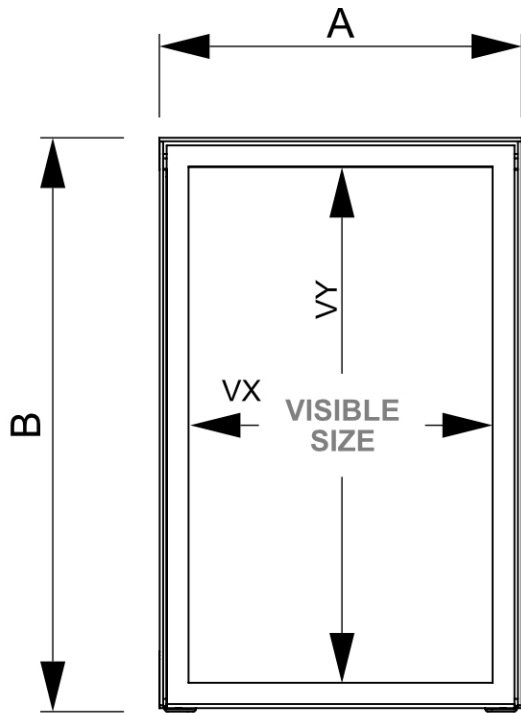

PRODUKTBLATT

Digital Tischdisplay Nova

DINOVAC13ESF

- Digitales Tischdisplay mit 13-Zoll-Samsung-UHD-Bildschirm im Hochformat
- Kompakt und tragbar (3,6 kg, Höhe 32 cm)
- Perfekt für Empfangstresen, Ladentheken und Servicebereiche

PRODUKTBLATT

Digital Tischdisplay Nova

DINOVAC13ESF

PRODUKTBLATT

Digital Tischdisplay Nova

DINOVAC13ESF

BASISINFORMATIONEN

SKU	Sizes (mm) (A x B x C)	Format (mm)	Sichtbare Größe (mm) (VXxVY)	Lochabstand (mm) (XxY)
-----	---------------------------	-------------	---------------------------------	---------------------------

DINOVAC13ESF	204 x 320 x 130	13"	166 x 295 mm	-
--------------	-----------------	-----	--------------	---

Ausrichtung	Weight (kg)
-------------	-------------

Senkrecht	2,68
-----------	------

MONITOR-SPEZIFIKATIONEN

Monitor-Typ	LCD-Größe	Bildseitenverhältnis	Auflösung (px)	Kontrast	Monitorabmessungen (mm) (BxHxT)
-------------	-----------	----------------------	----------------	----------	------------------------------------