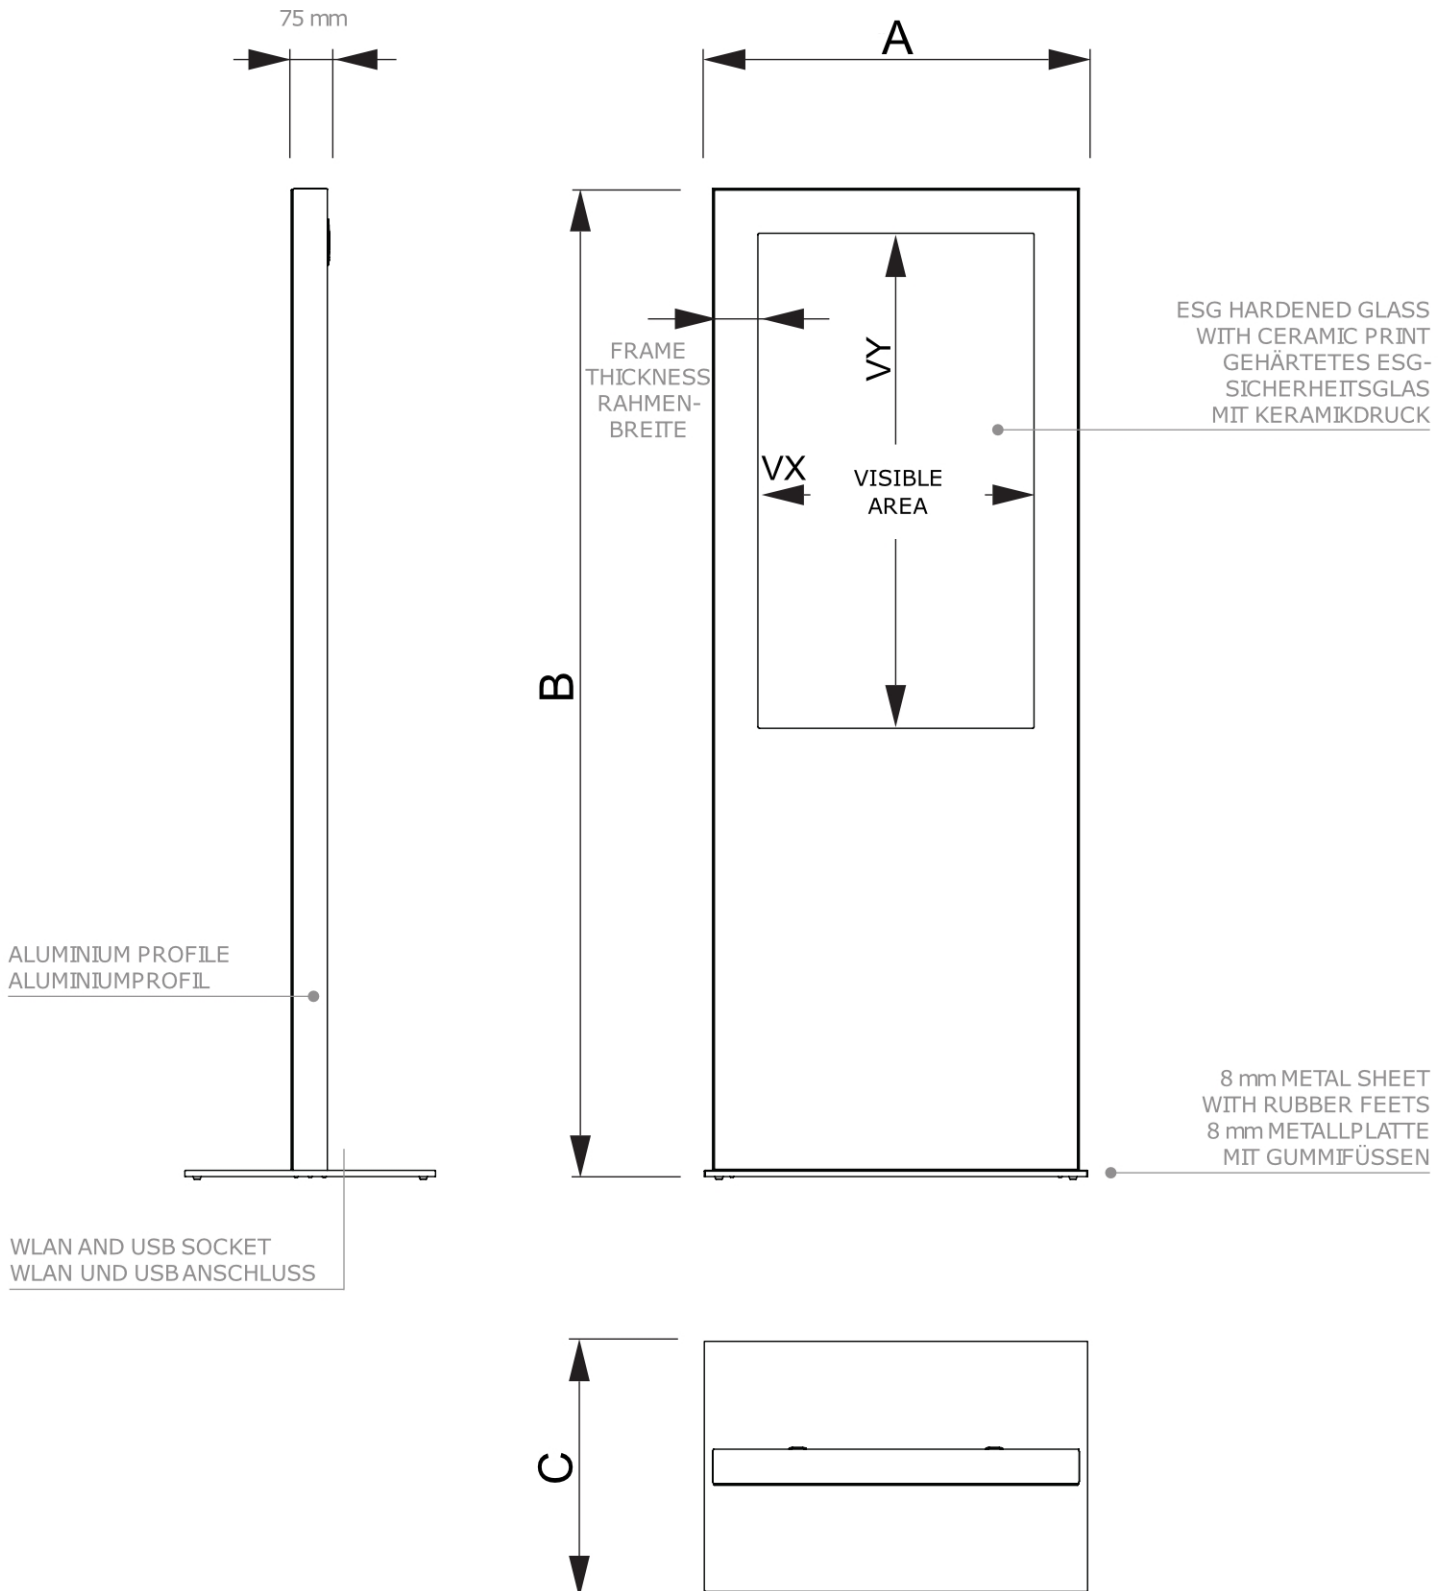

PRODUKTBLATT

Digitale Infosteile Slim 43" Nur Gehäuse Schwarz

DISTOTEMBL43F

- Klassisches digitales Infostelen design
- Gehärtetes Sicherheitsglas zum Schutz des Bildschirms
- Möglichkeit, den Sockel unsichtbar im Boden zu befestigen

PRODUKTBLATT

Digitale Infosteile Slim 43" Nur Gehäuse Schwarz

DISTOTEMBL43F

PRODUKTBLATT

Digitale Infosteile Slim 43" Nur Gehäuse Schwarz

DISTOTEMBL43F

BASISINFORMATIONEN

SKU	Sizes (mm) (A x B x C)	Format (mm)	Sichtbare Größe (mm) (VXxVY)	Lochabstand (mm) (XxY)
DISTOTEMBL43F	719 x 2020 x 650	43"	-	-

Ausrichtung	Weight (kg)
Senkrecht	75,00

MONITOR-SPEZIFIKATIONEN

Monitor-Typ	LCD-Größe	Bildseitenverhältnis	Auflösung (px)	Kontrast	Monitorabmessungen (mm) (BxHxT)
-	-	-	-	-	-

Reaktionszeit (ms)	Nit (nt)	Betriebszeit	Betriebssystem	Touchscreen	Touch-Folie
-	-	-	-	Nein	Nein

Leistung (W)
-

VERPACKUNGSMITTELINFORMATIONEN

Verpackungseinheit 1 (mm)	Verpackungseinheit 2 (mm)	Verpackungseinheit 3 (mm)
2026 x 1200 x 800	-	-

Palette Stückzahl	Palettengewicht (kg)	Palettenart
1	107	EUR