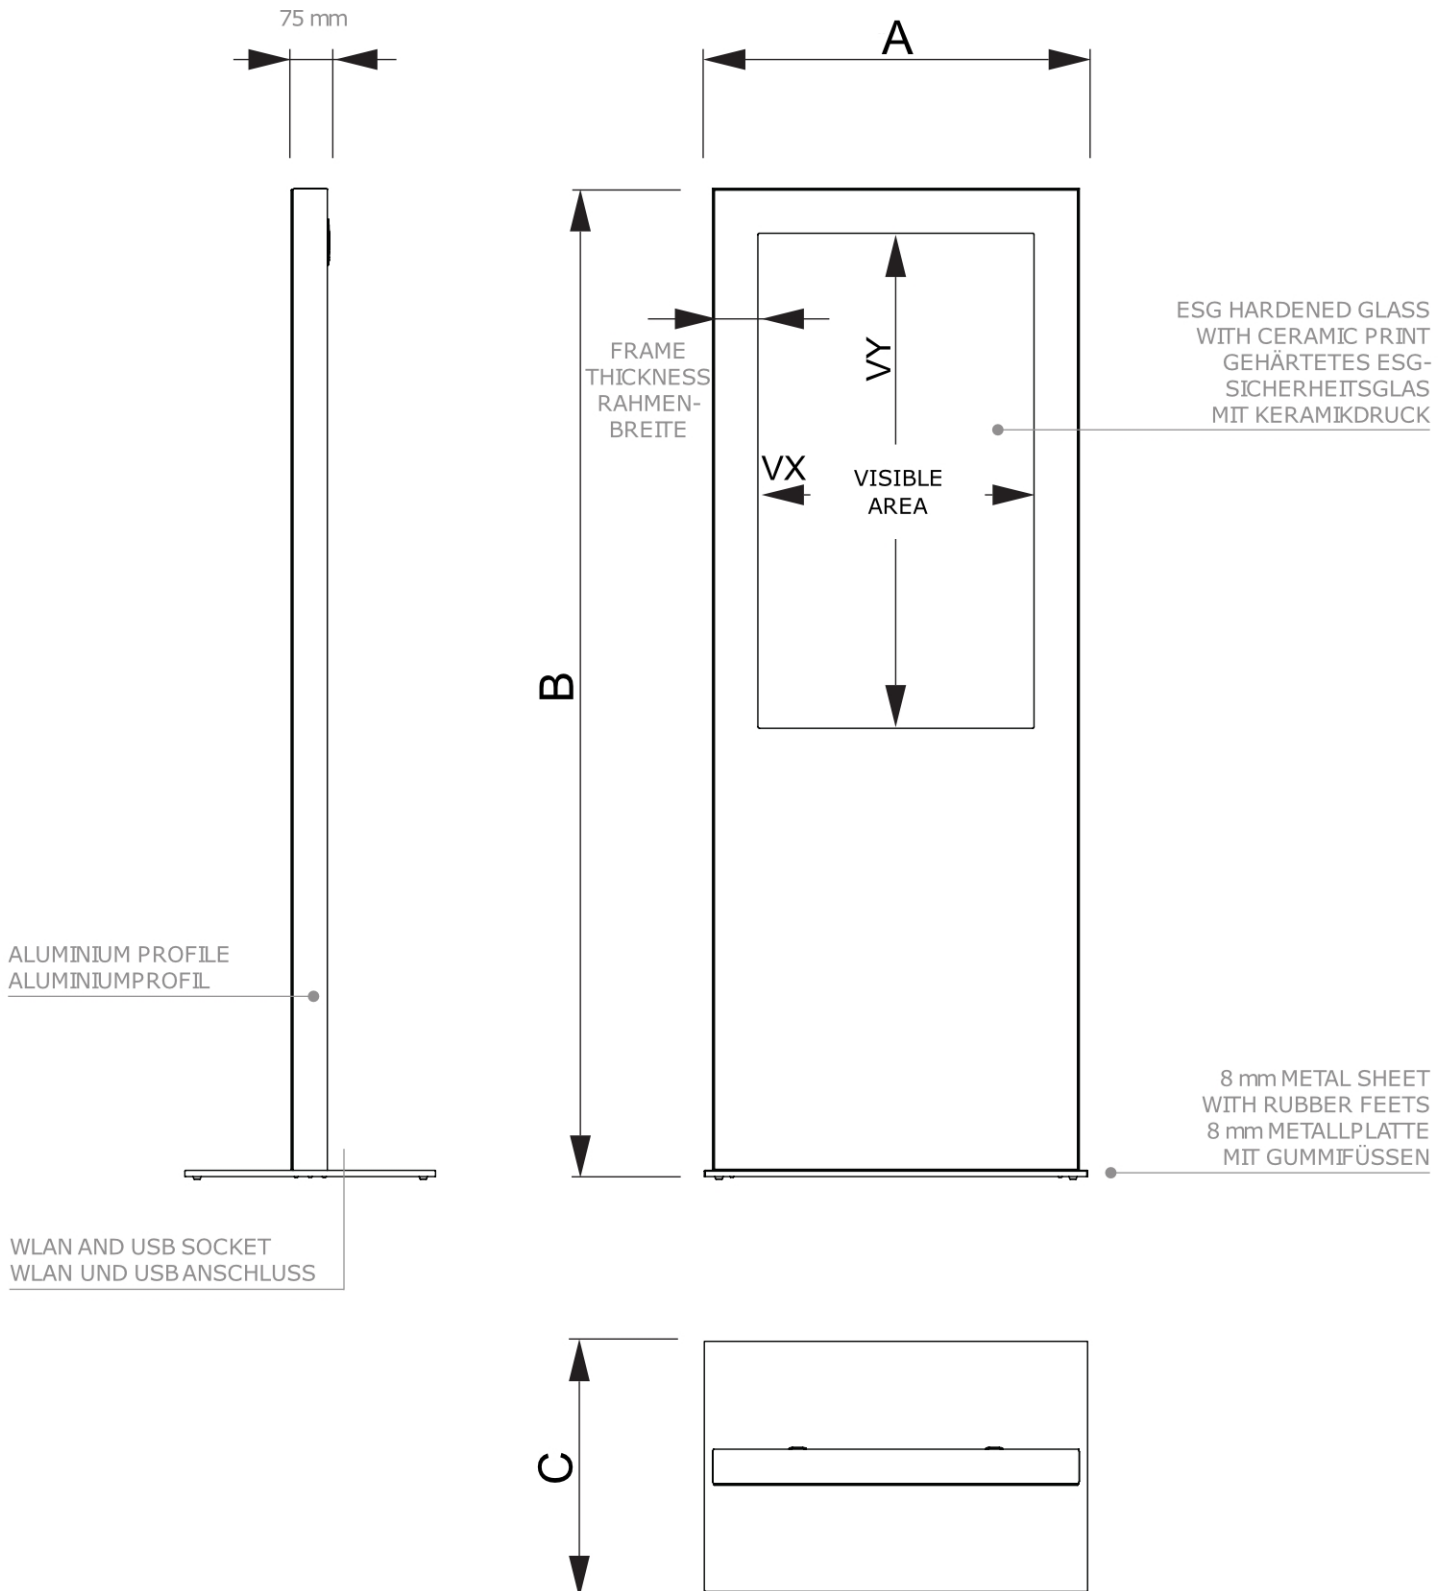

PRODUKTBLATT

Digitale Infosteile Slim 43" Nur Gehäuse

DISTOTEM43F

- **Klassisches digitales Infostelen design**
- **Gehärtetes Sicherheitsglas zum Schutz des Bildschirms**
- **Möglichkeit, den Sockel unsichtbar im Boden zu befestigen**

PRODUKTBLATT

Digitale Infosteile Slim 43" Nur Gehäuse

DISTOTEM43F

PRODUKTBLATT

Digitale Infosteile Slim 43" Nur Gehäuse

DISTOTEM43F

BASISINFORMATIONEN

SKU	Sizes (mm) (A x B x C)	Format (mm)	Sichtbare Größe (mm) (VXxVY)	Lochabstand (mm) (XxY)
DISTOTEM43F	719 x 2020 x 650	43"	-	-

Ausrichtung	Weight (kg)
Senkrecht	75,00

MONITOR-SPEZIFIKATIONEN

Monitor-Typ	LCD-Größe	Bildseitenverhältnis	Auflösung (px)	Kontrast	Monitorabmessungen (mm) (BxHxT)
-	-	-	-	-	-

Reaktionszeit (ms)	Nit (nt)	Betriebszeit	Betriebssystem	Touchscreen	Touch-Folie
-	-	-	-	Nein	Nein

Leistung (W)
-

VERPACKUNGSMITTELINFORMATIONEN

Verpackungseinheit 1 (mm)	Verpackungseinheit 2 (mm)	Verpackungseinheit 3 (mm)
2026 x 1200 x 800	-	-

Palette Stückzahl	Palettengewicht (kg)	Palettenart
1	107	EUR