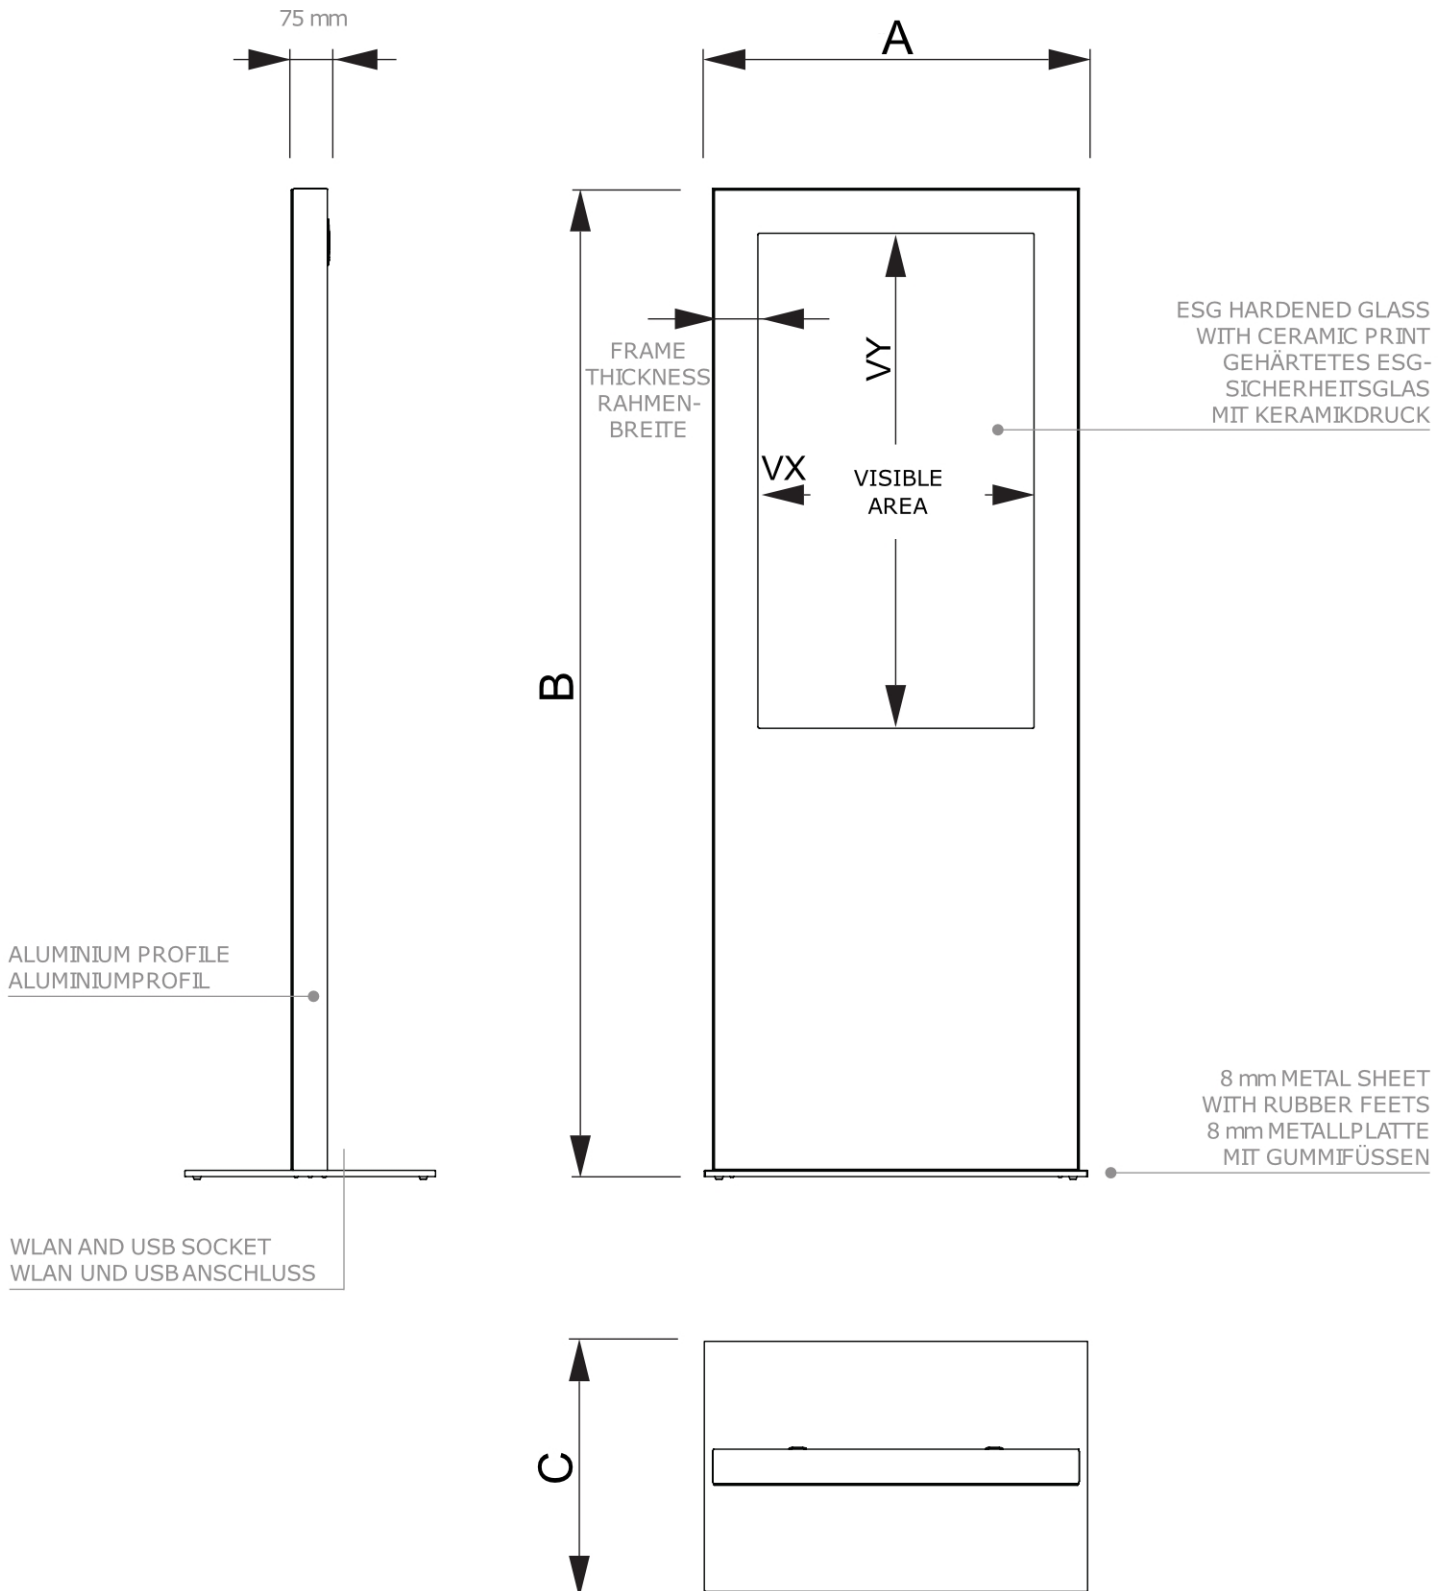

PRODUKTBLATT

Digitale Infosteile Slim 50" Nur Gehäuse Schwarz

DISTOTEMBL50F

- Klassisches digitales Infostelen design
- Gehärtetes Sicherheitsglas zum Schutz des Bildschirms
- Möglichkeit, den Sockel unsichtbar im Boden zu befestigen

PRODUKTBLATT

Digitale Infosteile Slim 50" Nur Gehäuse Schwarz

DISTOTEMBL50F

PRODUKTBLATT

Digitale Infosteile Slim 50" Nur Gehäuse Schwarz

DISTOTEMBL50F

BASISINFORMATIONEN

SKU	Sizes (mm) (A x B x C)	Format (mm)	Sichtbare Größe (mm) (VXxVY)	Lochabstand (mm) (XxY)
DISTOTEMBL50F	789 x 2020 x 700	50"	-	-

Ausrichtung	Weight (kg)
Senkrecht	84,00

MONITOR-SPEZIFIKATIONEN

Monitor-Typ	LCD-Größe	Bildseitenverhältnis	Auflösung (px)	Kontrast	Monitorabmessungen (mm) (BxHxT)
-	-	-	-	-	-

Reaktionszeit (ms)	Nit (nt)	Betriebszeit	Betriebssystem	Touchscreen	Touch-Folie
-	-	-	-	Nein	Nein

Leistung (W)
-

VERPACKUNGSGEOMETRIE

Verpackungseinheit 1 (mm)	Verpackungseinheit 2 (mm)	Verpackungseinheit 3 (mm)
2026 x 1200 x 800	-	-

Palette Stückzahl	Palettengewicht (kg)	Palettenart
1	116	EUR

MEHR INFORMATIONEN