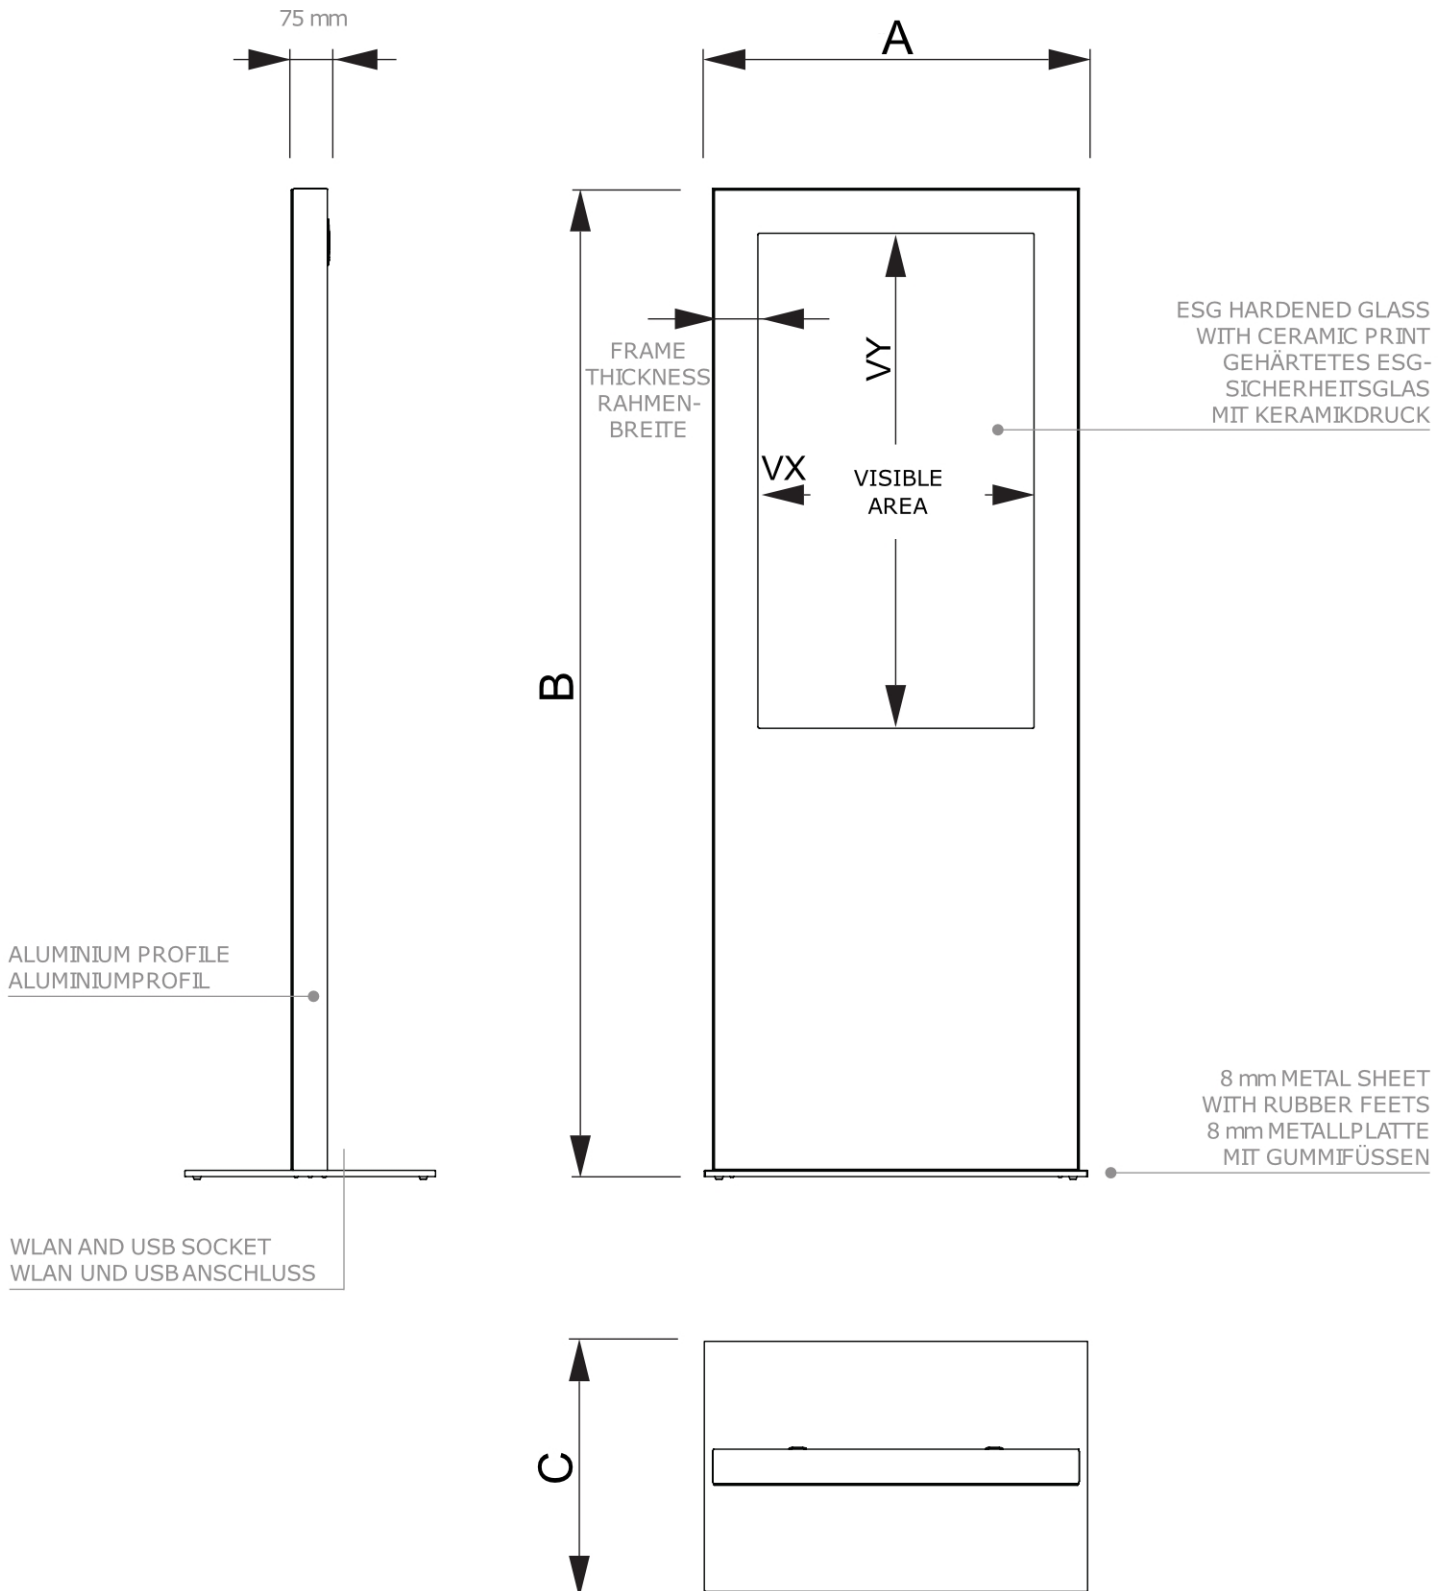

PRODUKTBLATT

Digitale Infosteile Slim 50" Nur Gehäuse

DISTOTEM50F