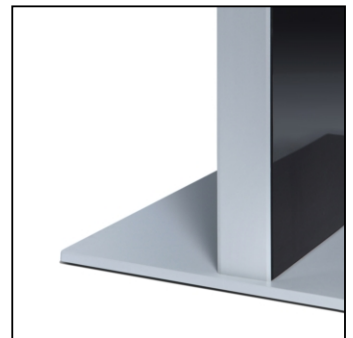

## Digitale Infosteile Slim 50" Nur Gehäuse

DISTOTEM50F

- Klassisches digitales Infostelen design
- Gehärtetes Sicherheitsglas zum Schutz des Bildschirms
- Möglichkeit, den Sockel unsichtbar im Boden zu befestigen