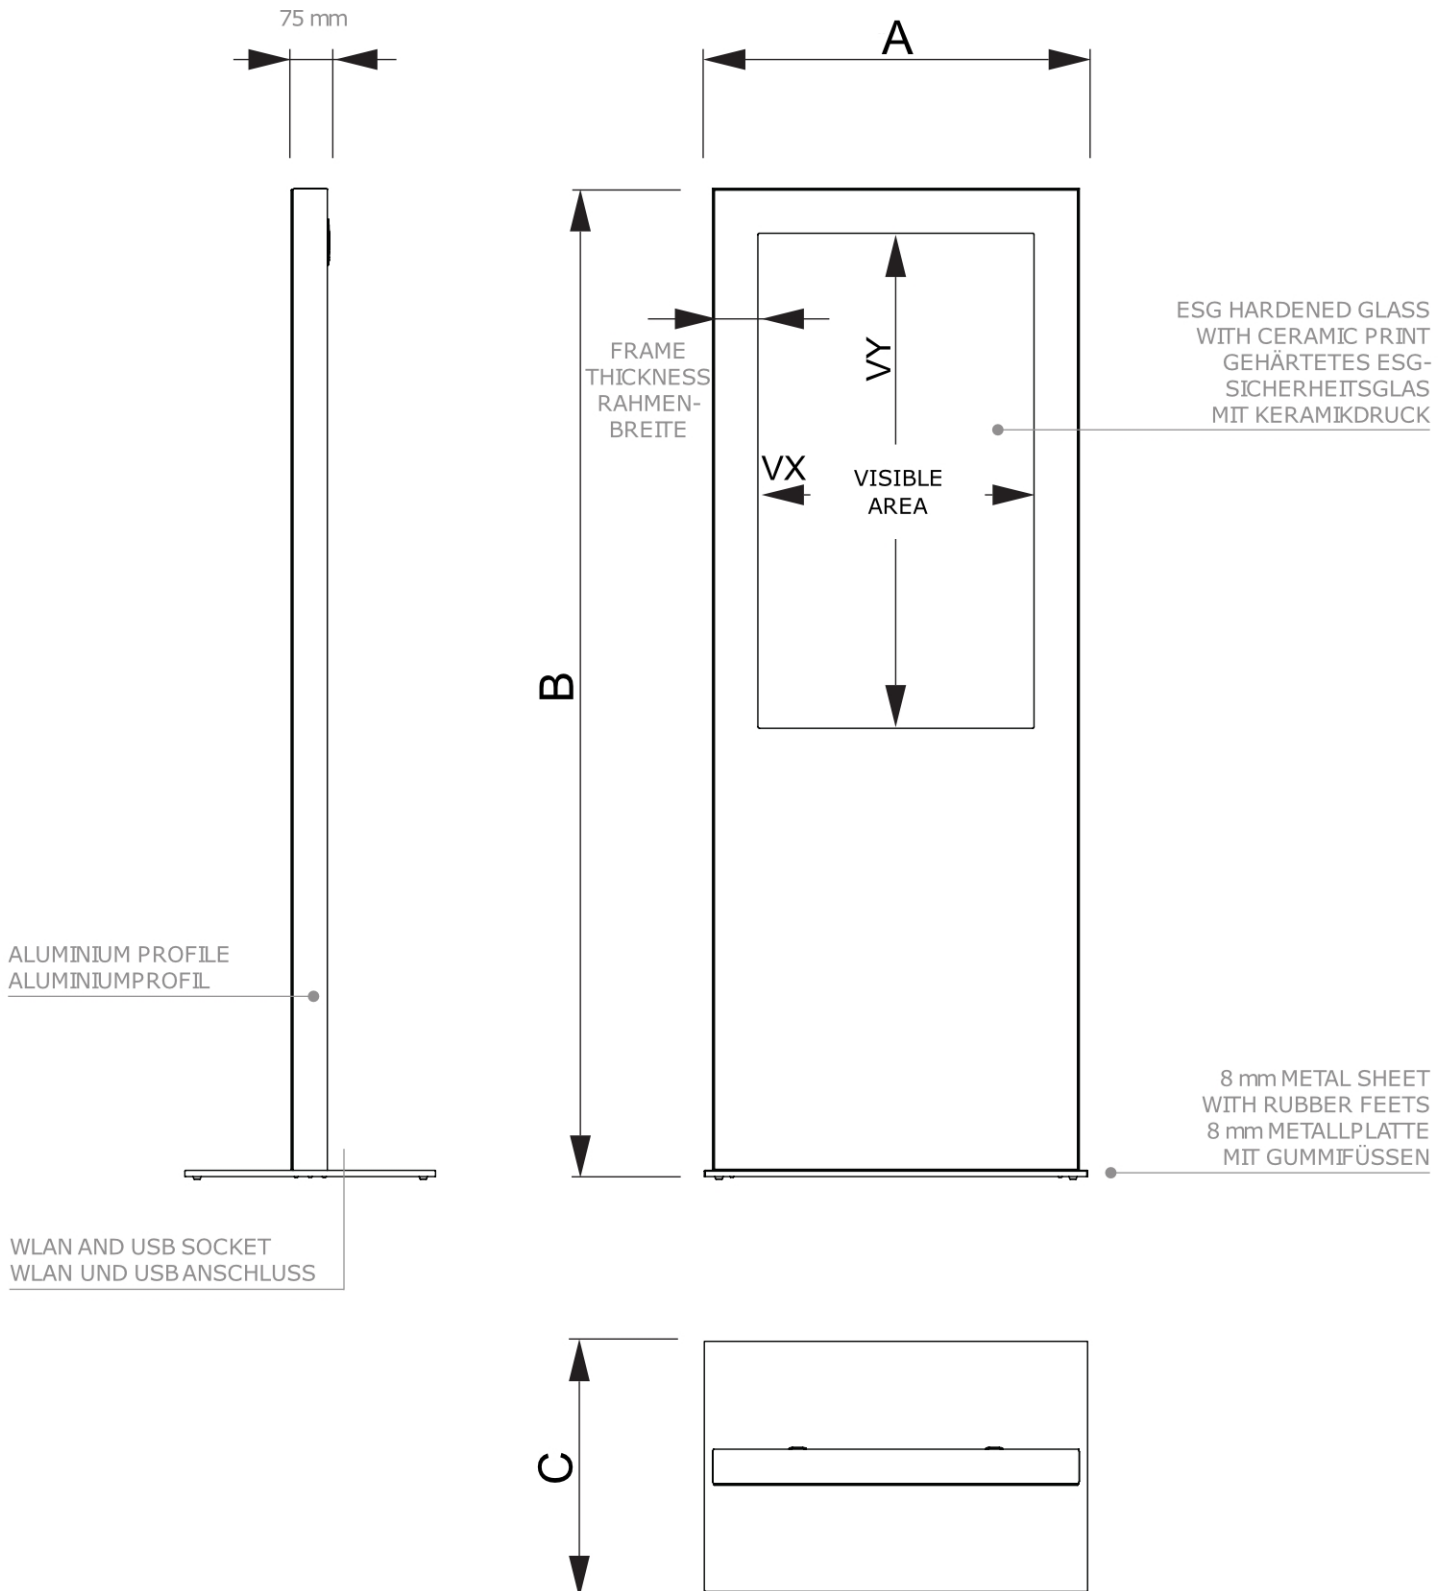

PRODUKTBLATT

Digitale Infosteile Slim Schwarz Mit 43" Samsung-Bildschirm und To

DISTOTEMBL43ESFT