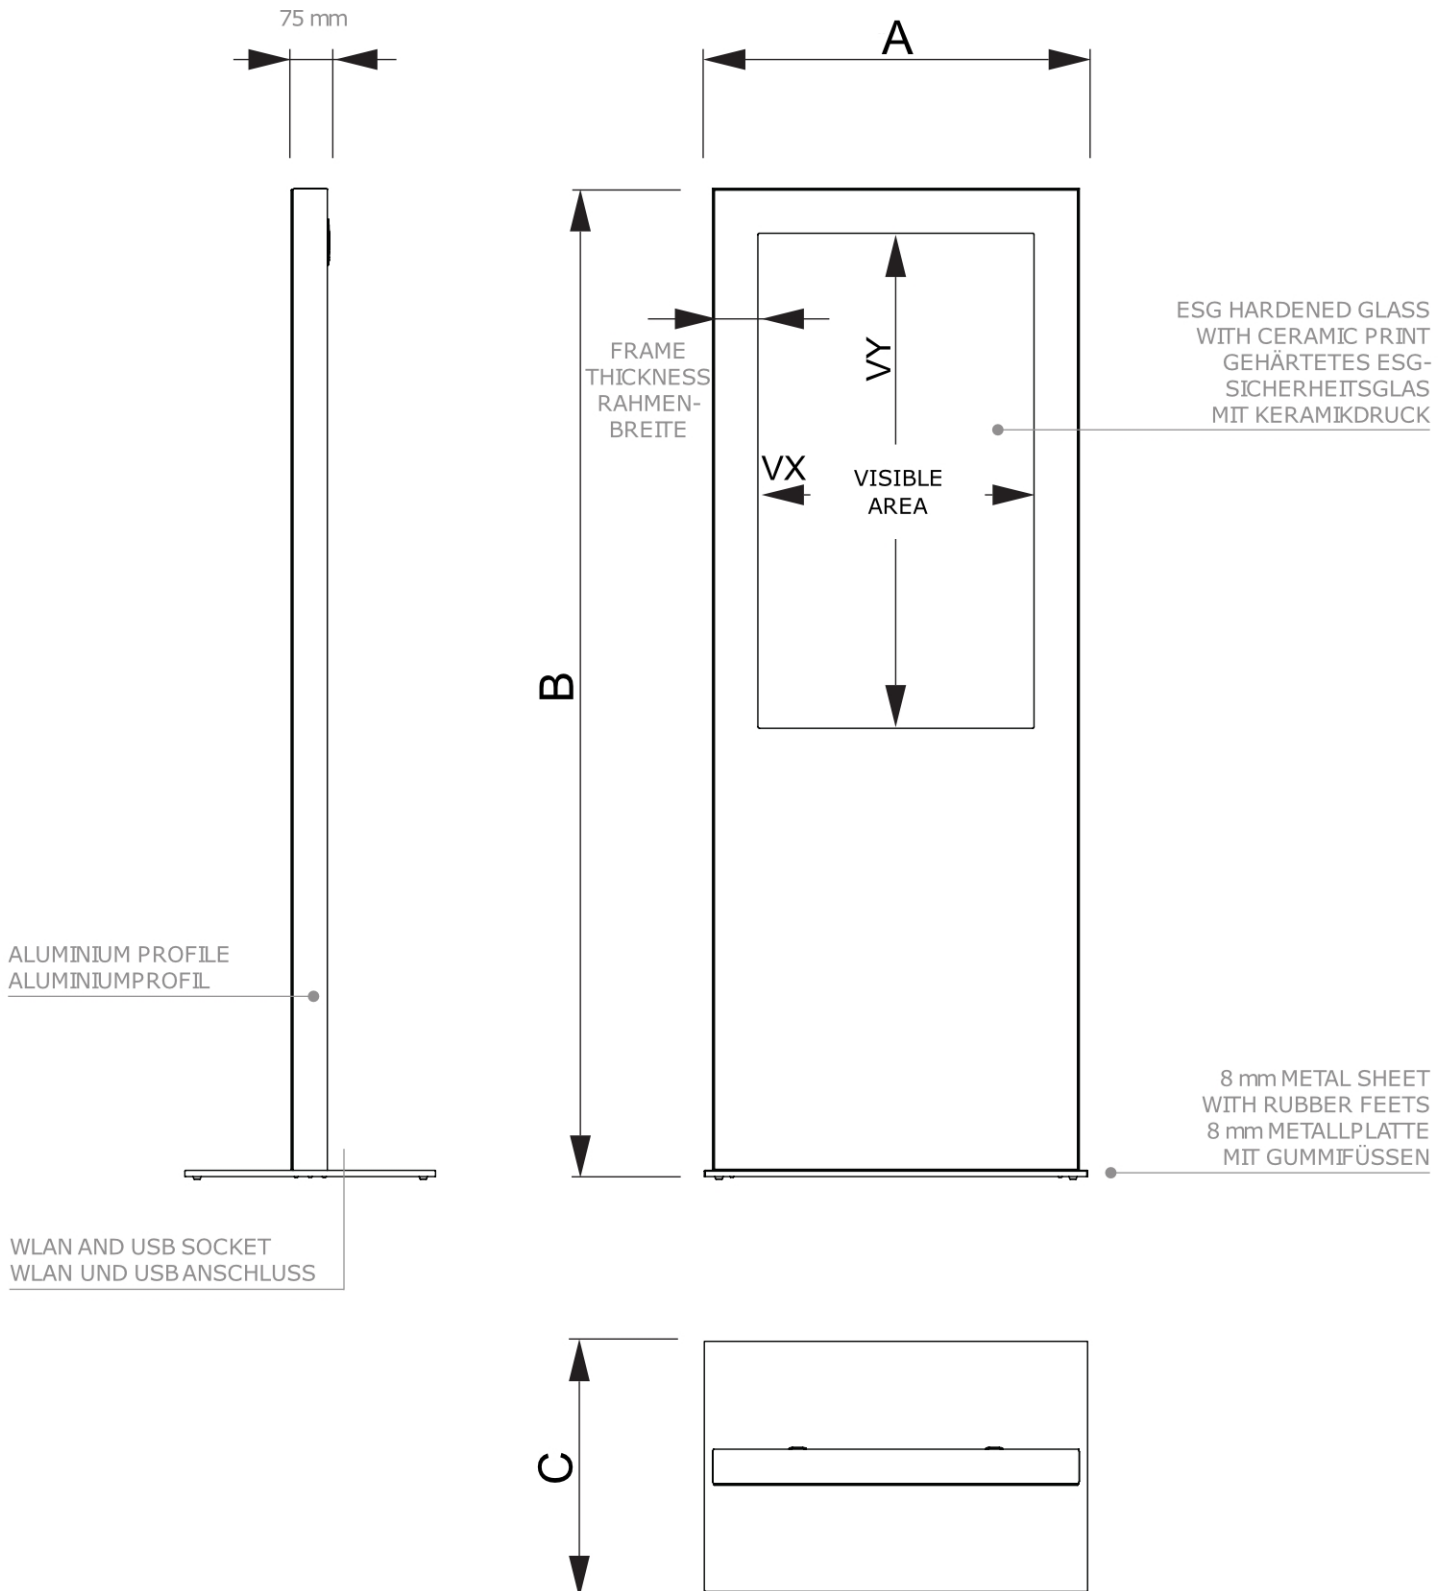

PRODUKTBLATT

Digitale Infosteile Slim Schwarz Mit 43" Samsung-Bildschirm

DISTOTEMBL43ESF

- Klassisches digitales Infostelen design
- Gehärtetes Sicherheitsglas zum Schutz des Bildschirms
- Möglichkeit, den Sockel unsichtbar im Boden zu befestigen

PRODUKTBLATT

Digitale Infosteile Slim Schwarz Mit 43" Samsung-Bildschirm

DISTOTEMBL43ESF

PRODUKTBLATT

Digitale Infosteile Slim Schwarz Mit 43" Samsung-Bildschirm

DISTOTEMBL43ESF

BASISINFORMATIONEN

SKU	Sizes (mm) (A x B x C)	Format (mm)	Sichtbare Größe (mm) (VXxVY)	Lochabstand (mm) (XxY)
DISTOTEMBL43ESF	719 x 2020 x 650	43"	529,2 x 940 mm	-
Ausrichtung	Weight (kg)			
Senkrecht	85,00			

MONITOR-SPEZIFIKATIONEN

Monitor-Typ	LCD-Größe	Bildseitenverhältnis	Auflösung (px)	Kontrast	Monitorabmessungen (mm) (BxHxT)
Samsung QM43C	43"	16:9	3840 x 2160	1200:1	969,5 x 557,8 x 28,5
Reaktionszeit (ms)	Nit (nt)	Betriebszeit	Betriebssystem	Touchscreen	Touch-Folie
8	500	24/7	Tizen	Nein	Nein
Leistung (W)					
121 W					

VERPACKUNGSMITTELINFORMATIONEN

Verpackungseinheit 1 (mm)	Verpackungseinheit 2 (mm)	Verpackungseinheit 3 (mm)			
2026 x 1200 x 800	-	-			
Palette Stückzahl	Palettengewicht (kg)	Palettenart			
1	117	EUR			