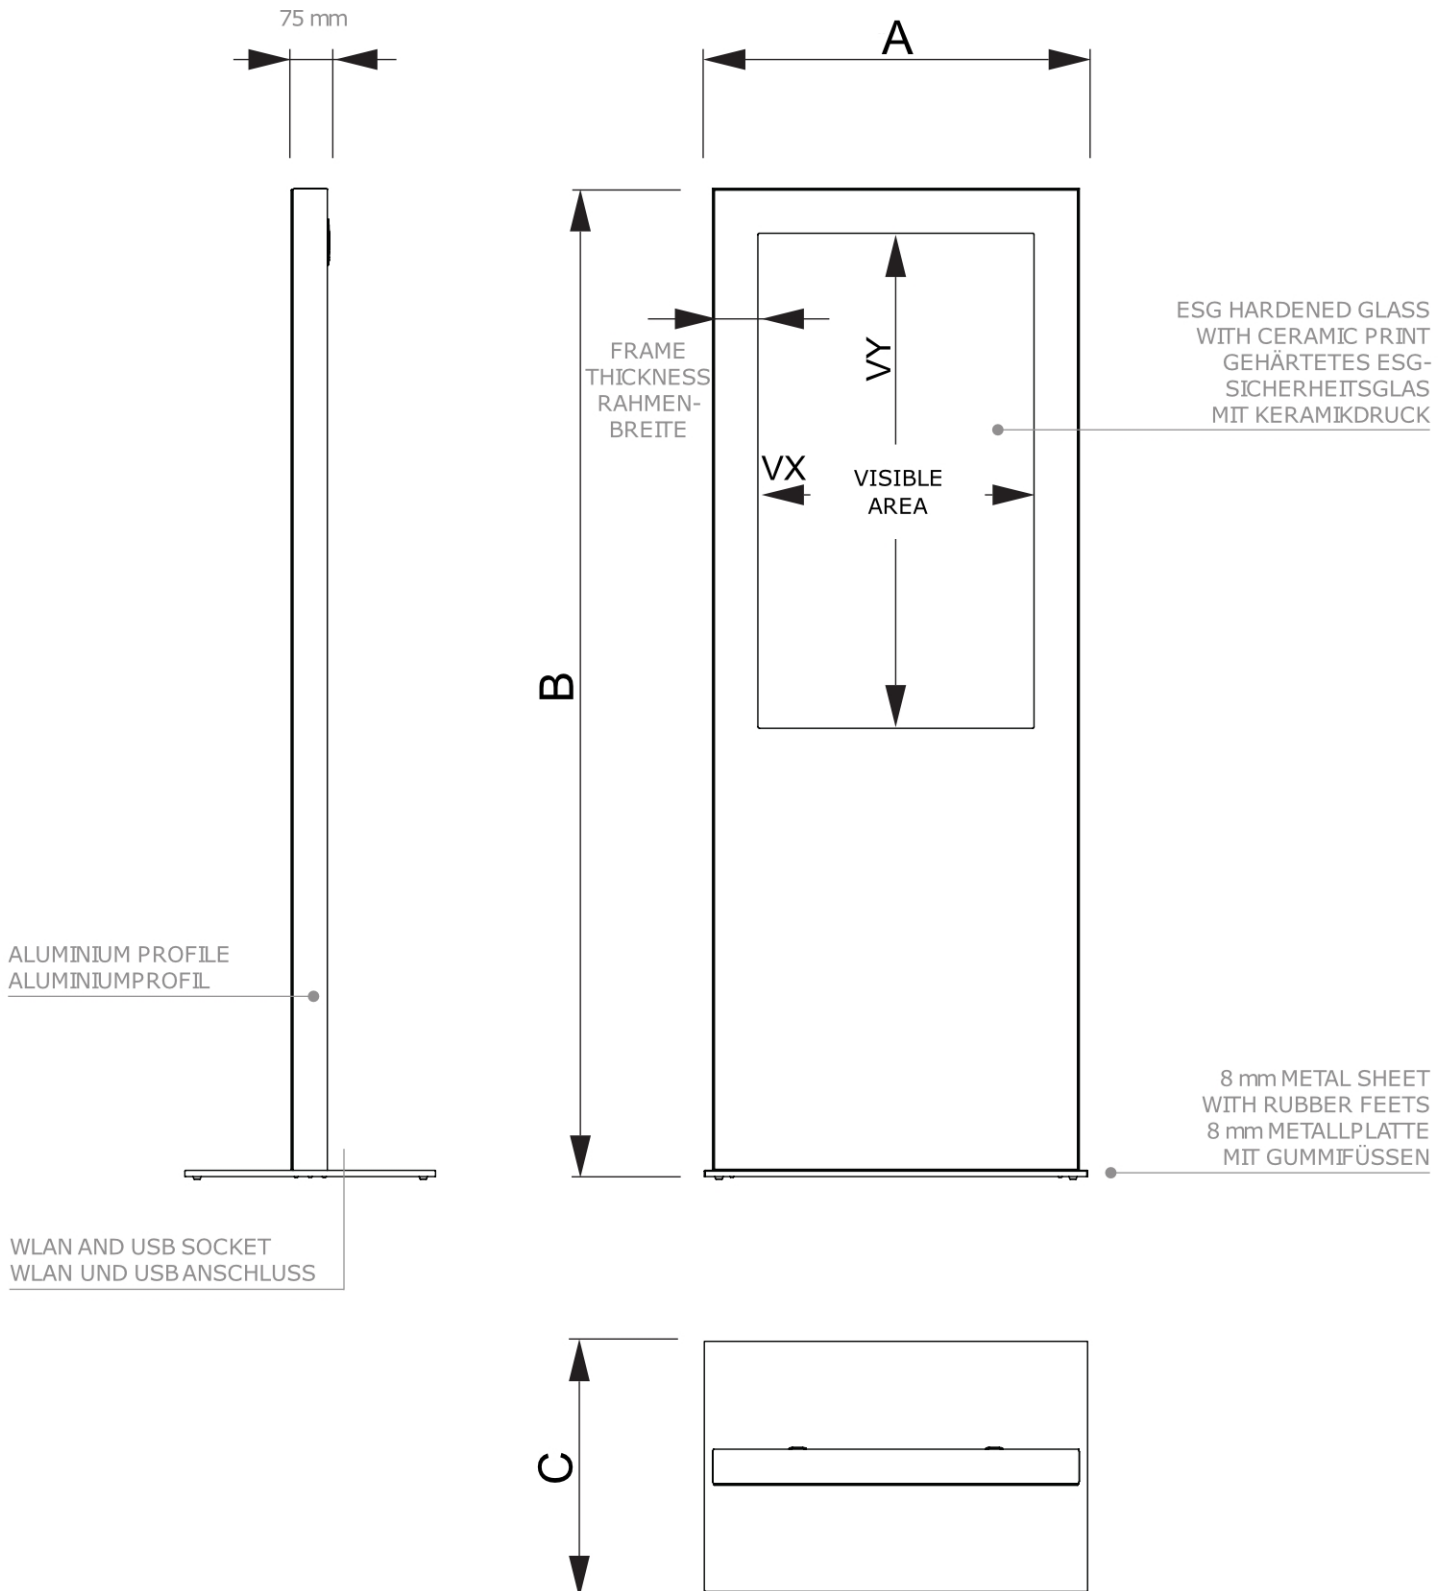

PRODUKTBLATT

Digitale Infosteile Slim Schwarz Mit 65" Samsung-Bildschirm und To

DISTOTEMBL65ESFT

- Klassisches digitales Infostelen design
- Gehärtetes Sicherheitsglas zum Schutz des Bildschirms
- Möglichkeit, den Sockel unsichtbar im Boden zu befestigen

PRODUKTBLATT

Digitale Infosteile Slim Schwarz Mit 65" Samsung-Bildschirm und To

DISTOTEMBL65ESFT

PRODUKTBLATT

Digitale Infosteile Slim Schwarz Mit 65" Samsung-Bildschirm und To

DISTOTEMBL65ESFT

BASISINFORMATIONEN

SKU	Sizes (mm) (A x B x C)	Format (mm)	Sichtbare Größe (mm) (VXxVY)	Lochabstand (mm) (XxY)
DISTOTEMBL65ESFT	1057 x 2220 x 800	65"	803,52 x 1428,48 mm	-

Ausrichtung	Weight (kg)
Senkrecht	148,90

MONITOR-SPEZIFIKATIONEN

Monitor-Typ	LCD-Größe	Bildseitenverhältnis	Auflösung (px)	Kontrast	Monitorabmessungen (mm) (BxHxT)
-------------	-----------	----------------------	----------------	----------	------------------------------------