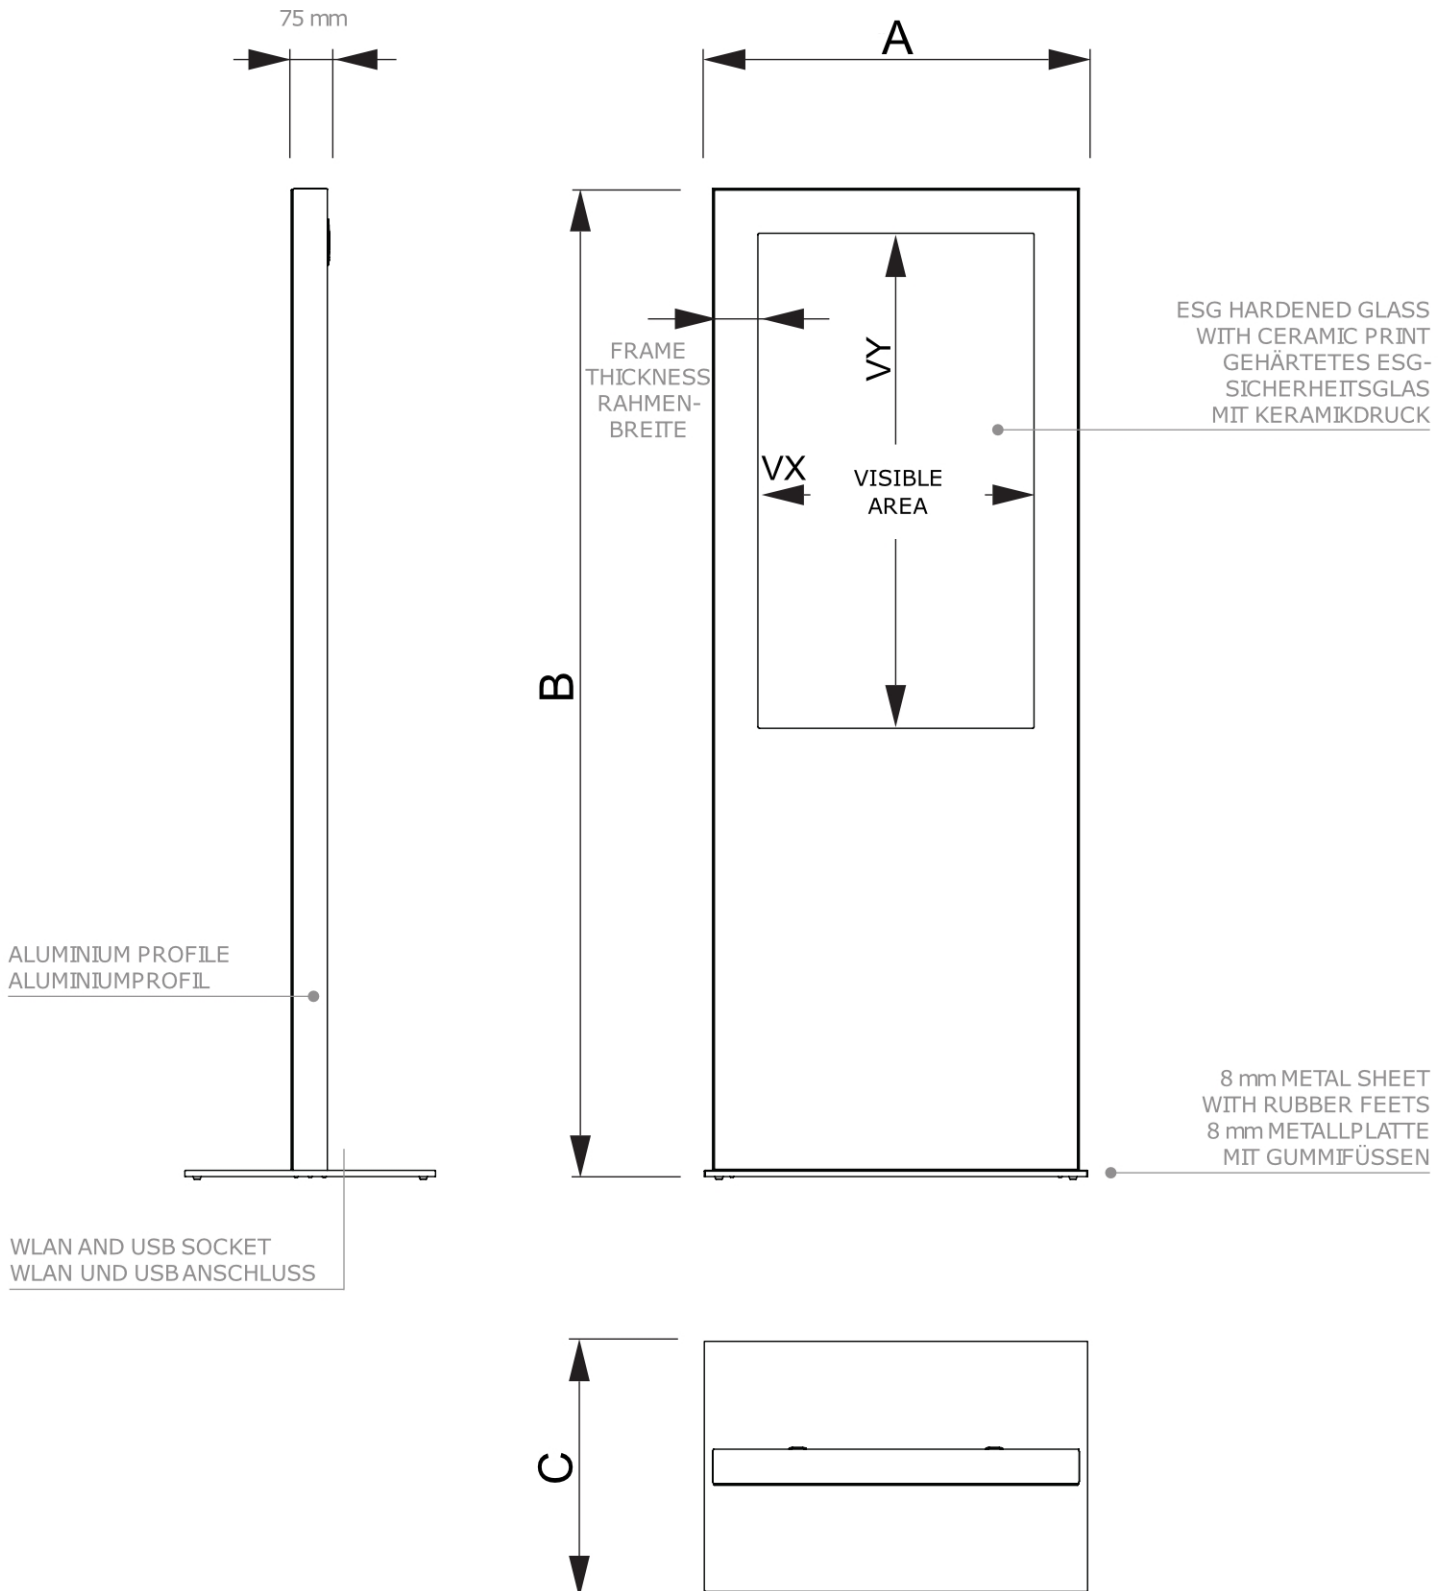

PRODUKTBLATT

Digitale Infosteile Slim Schwarz Mit 65" Samsung-Bildschirm

DISTOTEMBL65ESF