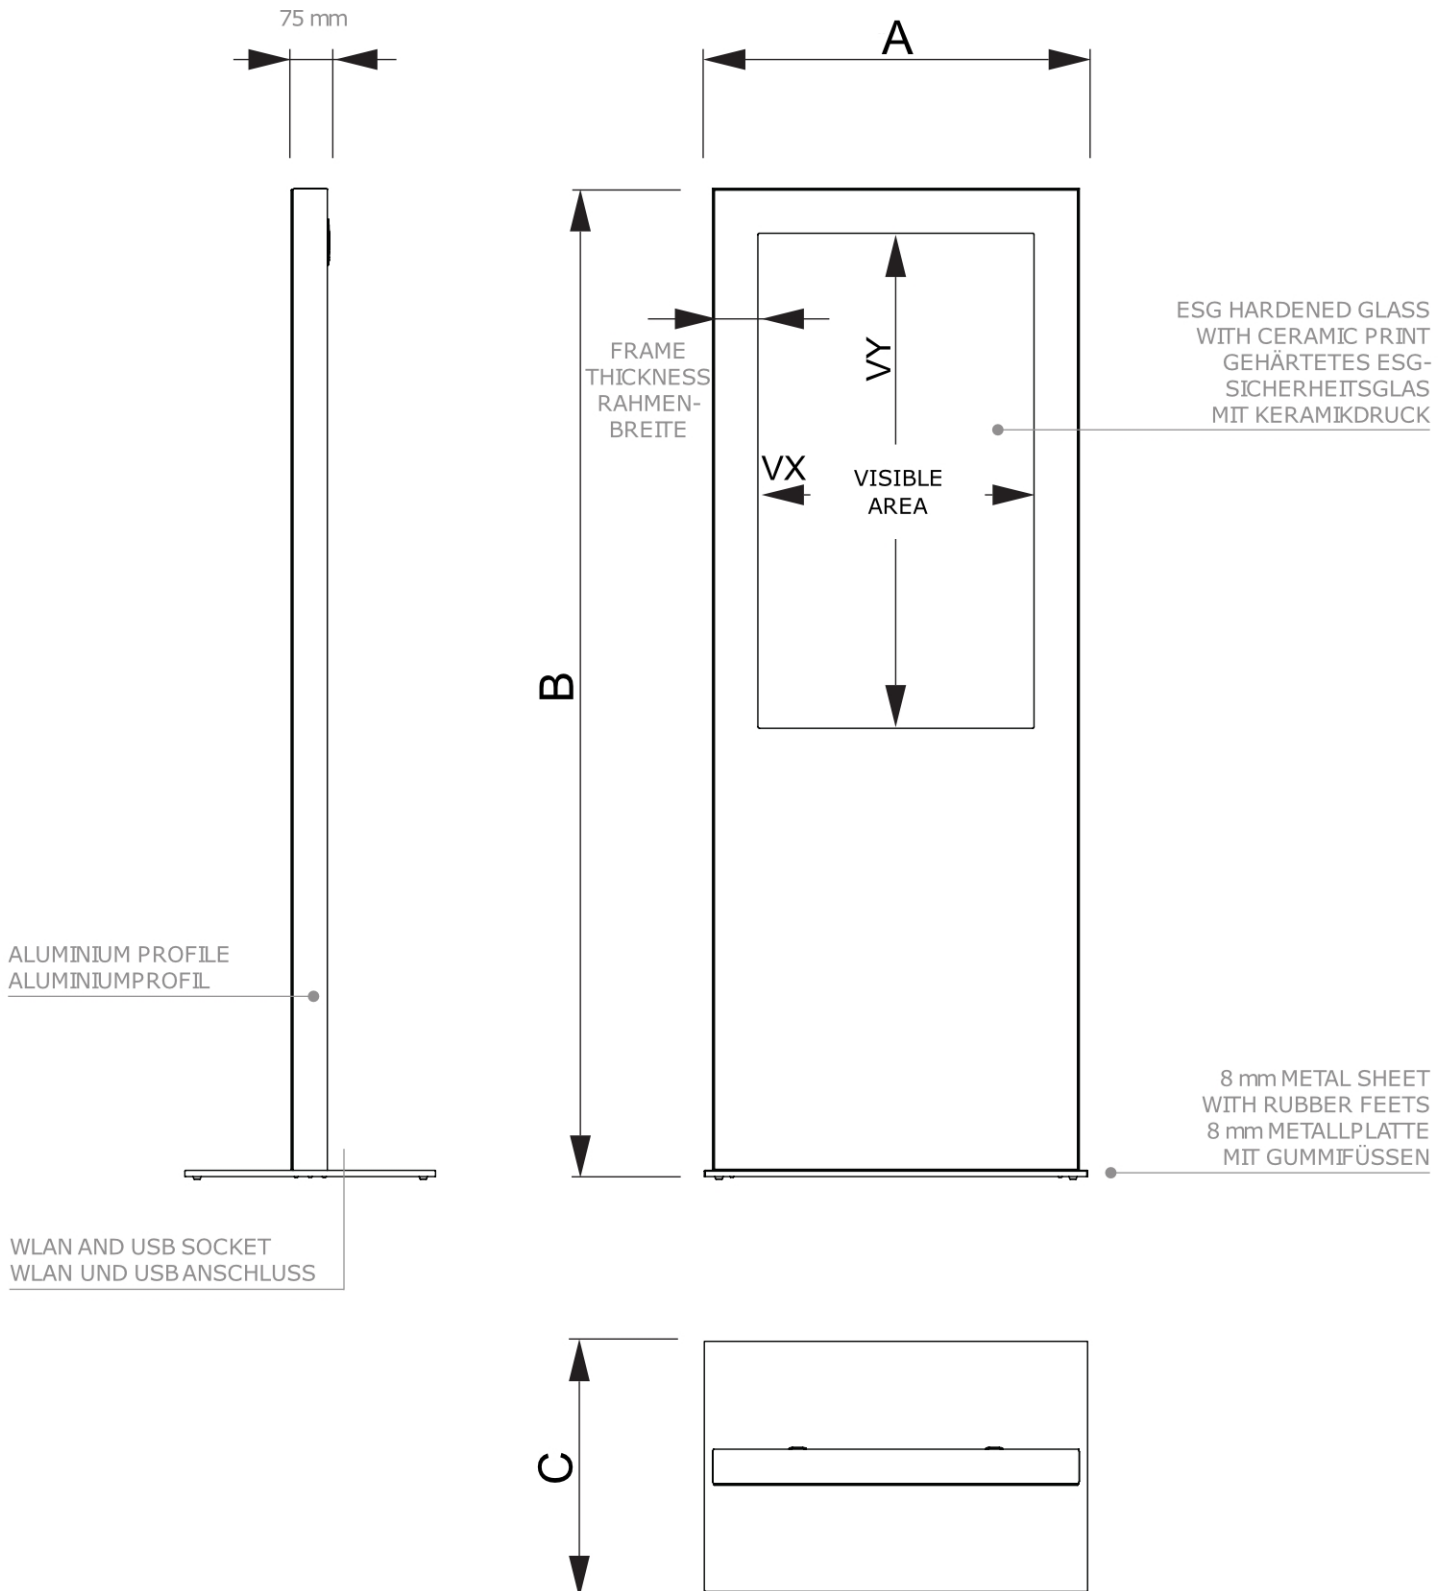

PRODUKTBLATT

Digitale Infosteile Slim Mit 43" Samsung-Bildschirm

DISTOTEM43ESF