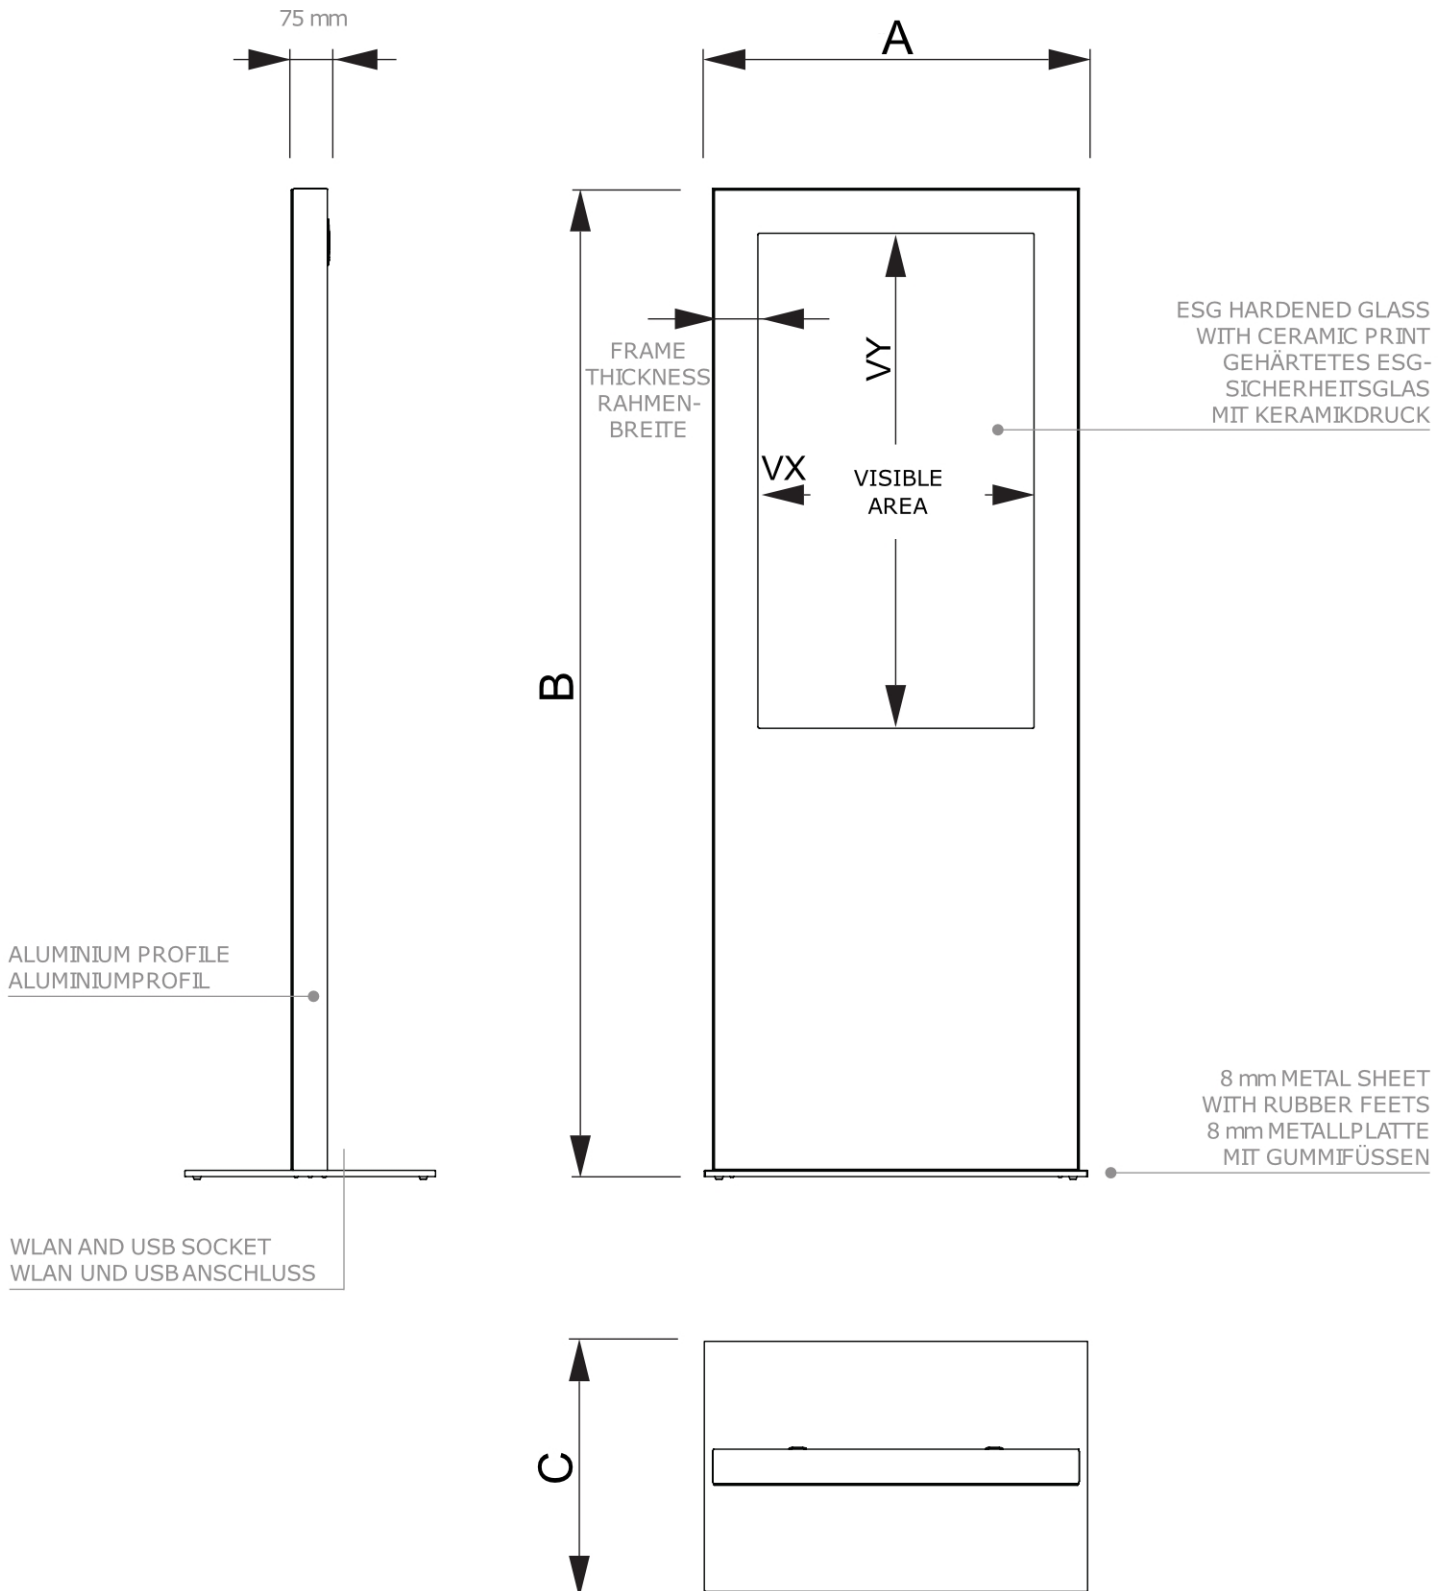

PRODUKTBLATT

Digitale Infosteile Slim Mit 50" Samsung-Bildschirm und Touch-Folie

DISTOTEM50ESFT

- Klassisches digitales Infostelen design
- Gehärtetes Sicherheitsglas zum Schutz des Bildschirms
- Möglichkeit, den Sockel unsichtbar im Boden zu befestigen

PRODUKTBLATT

Digitale Infosteile Slim Mit 50" Samsung-Bildschirm und Touch-Folie

DISTOTEM50ESFT

PRODUKTBLATT

Digitale Infosteile Slim Mit 50" Samsung-Bildschirm und Touch-Folie

DISTOTEM50ESFT

BASISINFORMATIONEN

SKU	Sizes (mm) (A x B x C)	Format (mm)	Sichtbare Größe (mm) (VXxVY)	Lochabstand (mm) (XxY)
DISTOTEM50ESFT	789 x 2020 x 700	50"	615,6 x 1094,4 mm	-

Ausrichtung	Weight (kg)
Senkrecht	99,00

MONITOR-SPEZIFIKATIONEN

Monitor-Typ	LCD-Größe	Bildseitenverhältnis	Auflösung (px)	Kontrast	Monitorabmessungen (mm) (BxHxT)
Samsung QM50C	50"	16:9	3840 x 2160	1200:1	1124,1 x 644,8 x 28,5

Reaktionszeit (ms)	Nit (nt)	Betriebszeit	Betriebssystem	Touchscreen	Touch-Folie
8	500	24/7	Tizen	Nein	Ja