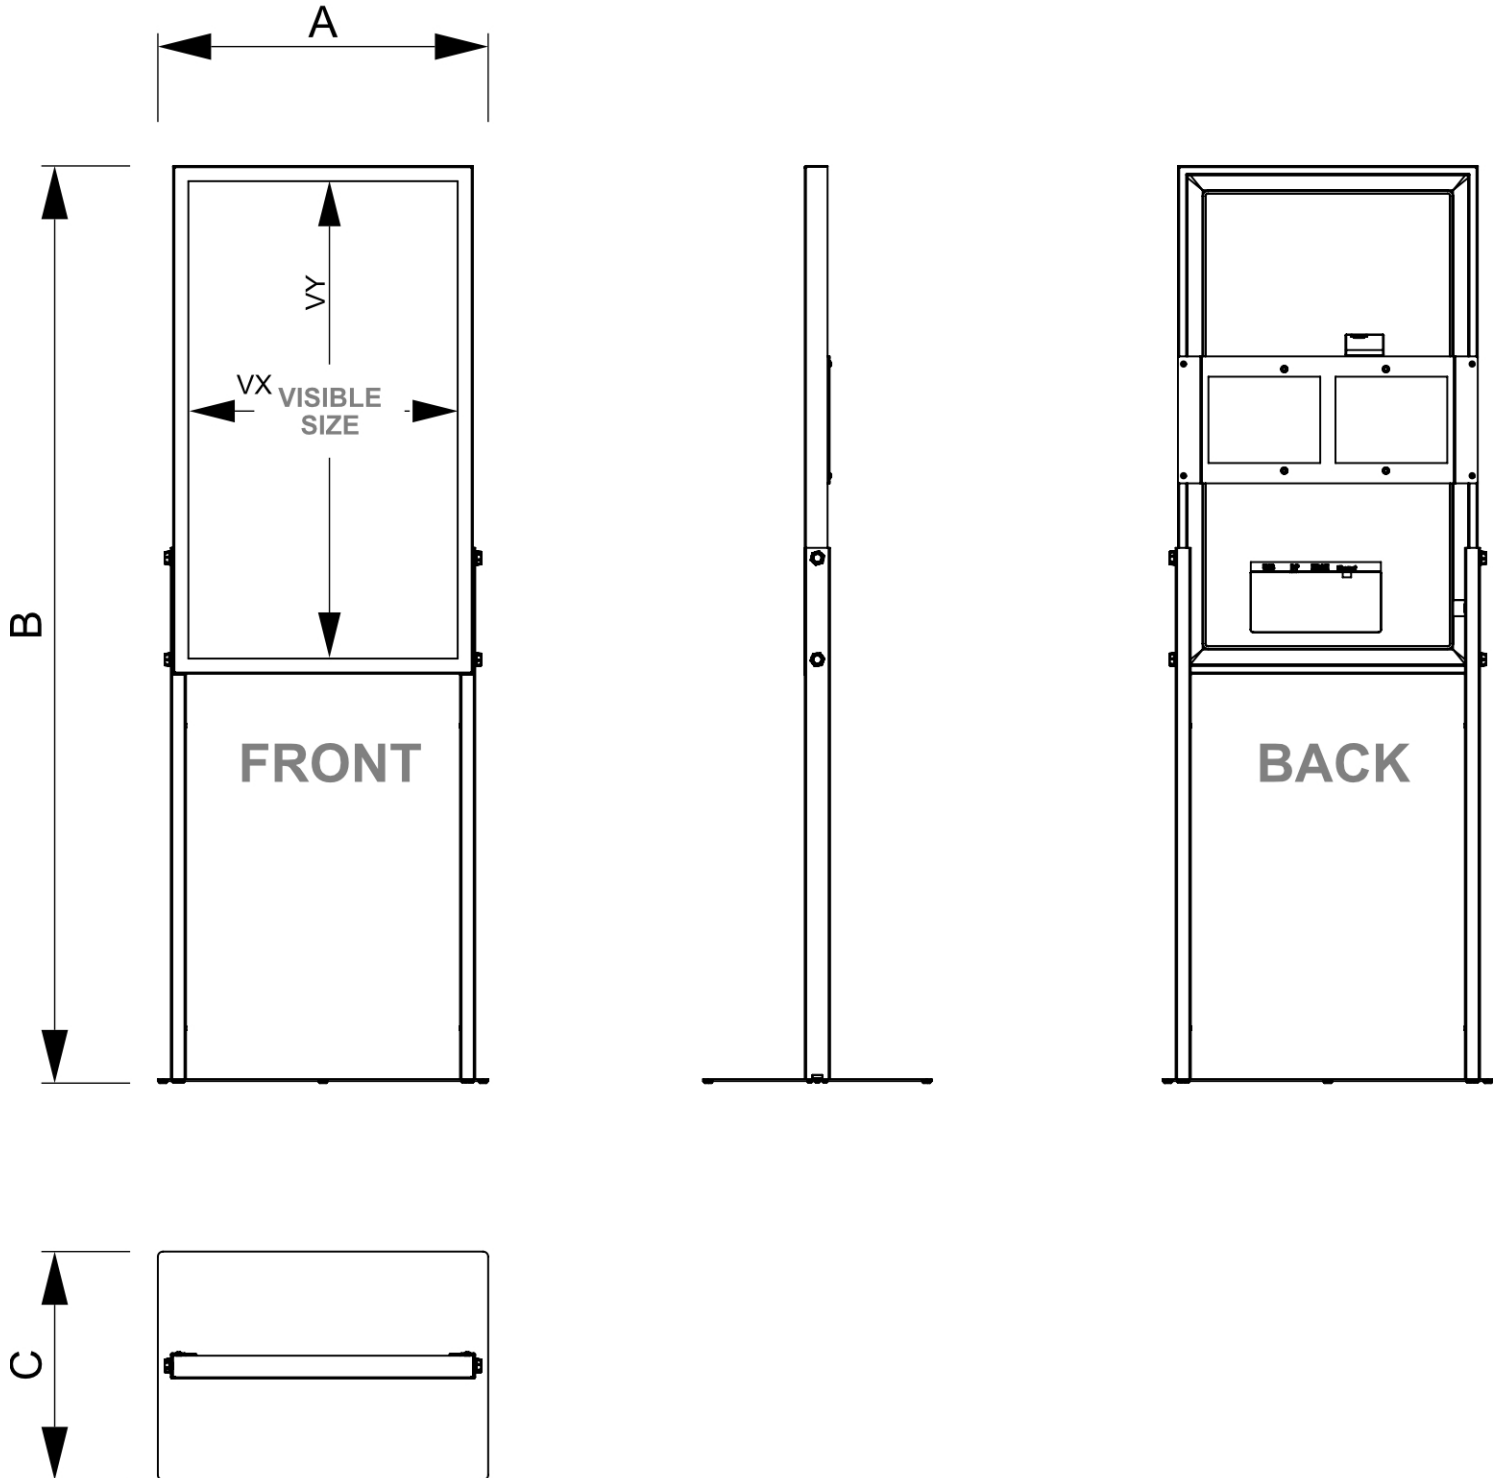

PRODUKTBLATT

Digitale Infosteile Sky Go Mit 43" Samsung-Bildschirm

DISKYTOTEMGO43ESF

- Leichtes Totem mit abnehmbarer Bodenplatte
- Innovatives Design für schnellen Aufbau vor Ort
- Kompakte Verpackung – ideal für den Transport im PKW

PRODUKTBLATT

Digitale Infosteile Sky Go Mit 43" Samsung-Bildschirm

DISKYTOTEMGO43ESF

PRODUKTBLATT

Digitale Infosteile Sky Go Mit 43" Samsung-Bildschirm

DISKYTOTEMGO43ESF

BASISINFORMATIONEN

SKU	Sizes (mm) (A x B x C)	Format (mm)	Sichtbare Größe (mm) (VXxVY)	Lochabstand (mm) (XxY)
DISKYTOTEMGO43ESF	652 x 1805 x 452	43"	530 x 940 mm	-

Ausrichtung	Weight (kg)
Senkrecht	27,73

MONITOR-SPEZIFIKATIONEN

Monitor-Typ	LCD-Größe	Bildseitenverhältnis	Auflösung (px)	Kontrast	Monitorabmessungen (mm) (BxHxT)
Samsung QM43C	43"	16:9	3840 x 2160	1200:1	969.5 x 557.8 x 28.5 mm