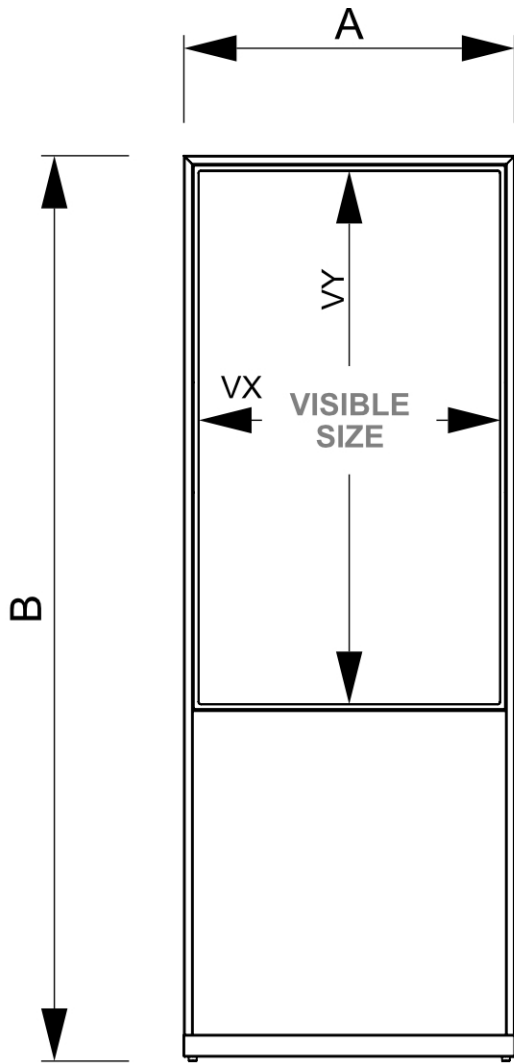

PRODUKTBLATT

Digitale Infosteile Sky Mit 43" Samsung-Bildschirm

DISKYTOTEM43ESF

- Elegantes, schlankes und offenes Rahmendesign
- Fingerabdruckresistente Lackierung
- Leicht zugängliche Anschlüsse, die durch eine Stahlabdeckung geschützt sind

PRODUKTBLATT

Digitale Infosteile Sky Mit 43" Samsung-Bildschirm

DISKYTOTEM43ESF

PRODUKTBLATT

Digitale Infosteile Sky Mit 43" Samsung-Bildschirm

DISKYTOTEM43ESF

BASISINFORMATIONEN

SKU	Sizes (mm) (A x B x C)	Format (mm)	Sichtbare Größe (mm) (VXxVY)	Lochabstand (mm) (XxY)
DISKYTOTEM43ESF	603 x 1900 x 600	43"	529,2 x 940 mm	-

Ausrichtung	Weight (kg)
Senkrecht	33,20

MONITOR-SPEZIFIKATIONEN

Monitor-Typ	LCD-Größe	Bildseitenverhältnis	Auflösung (px)	Kontrast	Monitorabmessungen (mm) (BxHxT)
Samsung QM43C	43"	16:9	3840 x 2160	1200:1	969,5 x 557,8 x 28,5