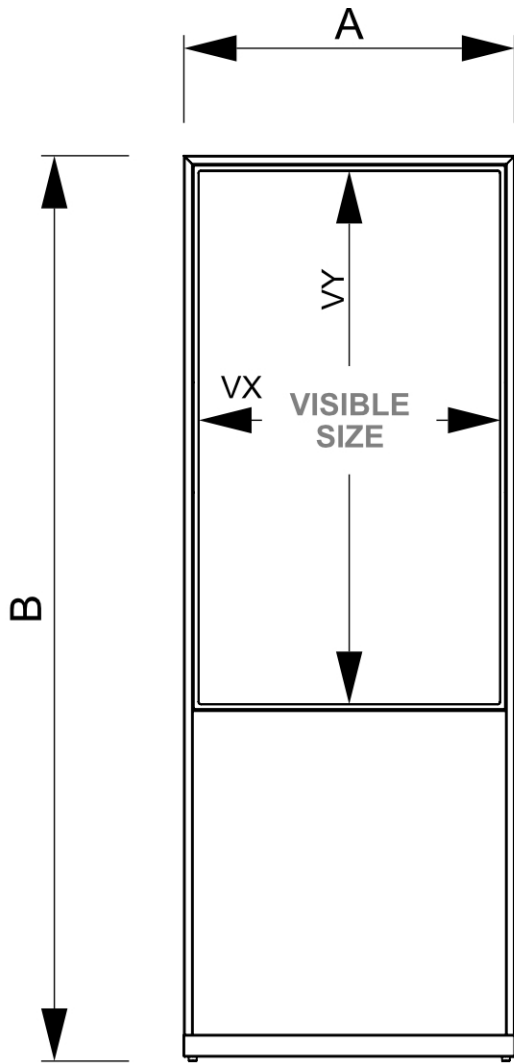

PRODUKTBLATT

Digitale Infosteile Sky Mit 55" Samsung-Bildschirm

DISKYTOTEM55ESF

- Elegantes, schlankes und offenes Rahmendesign
- Fingerabdruckresistente Lackierung
- Leicht zugängliche Anschlüsse, die durch eine Stahlabdeckung geschützt sind

PRODUKTBLATT

Digitale Infosteile Sky Mit 55" Samsung-Bildschirm

DISKYTOTEM55ESF

PRODUKTBLATT

Digitale Infosteile Sky Mit 55" Samsung-Bildschirm

DISKYTOTEM55ESF

BASISINFORMATIONEN

SKU	Sizes (mm) (A x B x C)	Format (mm)	Sichtbare Größe (mm) (VXxVY)	Lochabstand (mm) (XxY)
DISKYTOTEM55ESF	753 x 2052 x 600	55"	680,4 x 1209,6 mm	-

Ausrichtung	Weight (kg)
Senkrecht	47,80

MONITOR-SPEZIFIKATIONEN

Monitor-Typ	LCD-Größe	Bildseitenverhältnis	Auflösung (px)	Kontrast	Monitorabmessungen (mm) (BxHxT)
Samsung QM55C	55"	16:9	3840 x 2160	4000:1	1237,9 x 708,8 x 25,8